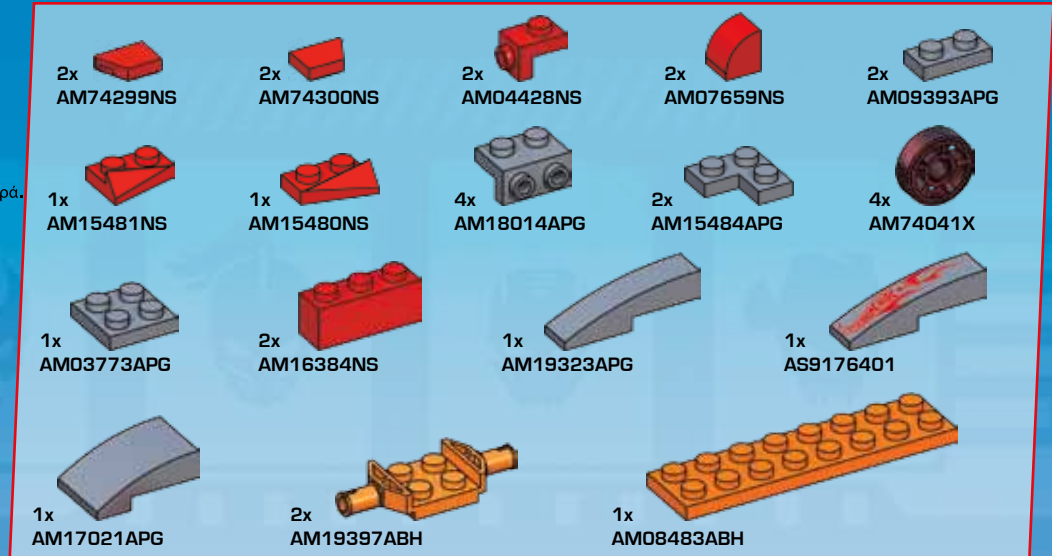

FI ⚠ VAROITUS :
TUKEHTUMISVAARA. - Sisältää pieniä osia.
Ei alle 3-vuotiaille lapsille.

NO ⚠ ADVARSEL :
KVELNINGSFARE. - Inneholder små deler.
Kun for barn over 3 år.

SV ⚠ VARNING :
KVÄVNINGSRISK. - Innehåller små delar.
Inte för barn under 3 år.

JA ⚠ 警告 :
のどにつまる危険 小さな部品が含まれています
3歳以下の子供には与えないで下さい。

ZH ⚠ 警告 :
窒息危險。包含有小部件
不适合3岁以下的小孩玩。

AR ⚠ تحذير :
خطر الاختناق - قطع صغيرة.
غير صالحة للأطفال أقل من 3 سنوات.

WARNING ! ACHTUNG ! ATENÇÃO ! VAROITUS ! 警告 !
ATTENTION ! WAARSCHUWING ! OSTRZEŻENIE ! ADVARSEL ! 警告 !
ADVERTENCIA ! AVVERTENZA ! OSTRZEŻENIE ! ADVARSEL ! 警告 !
ΠΡΟΕΙΔΟΠΟΙΗΣΗ !
0-3

HOT WHEELS and associated trademarks and trade dress are owned by, and used under license from, Mattel.
©2014 Mattel. All Rights Reserved.

EN Most models can be built one at a time. / FR La plupart des modèles peuvent être construits un à la fois. / ES La mayoría de los modelos pueden ser montados uno cada vez. / DE Die meisten der Modelle können einzeln zusammengebaut werden. / NL De meeste modellen kunnen één tegelijk worden gebouwd. / IT La maggior parte dei modelli possono essere costruiti uno per volta. / PT A maioria dos modelos pode ser construídos um de cada vez. / PL Większość modeli może być składana jednocześnie. / AR يمكن إنشاء أشاء الطرز بمعدل طراز واحد آل مرة.

© 2014, MEGA Brands Inc.
® and ™ denote trademarks of MEGA Brands Inc.
Printed in China AD917641

SERIE SERIE

COLLECT THEM ALL!
¡COLECCIONALOS TODOS!
COLLECTIONNEZ-LES TOUS !
SAMMLE SIE ALLE! / VERZAMEL ZE ALLEMAALI
COLLEZIONALI TUTTI! / COLLECCIONA-OS TODOS!

91764 + 91766 = 91765

BUILD & REBUILD!
¡CONSTRUYE Y RECONSTRUYE!
CONSTRUIS ET RECONSTRUIS!

BAUEN & UMBAUEN!
BOUWEN & HERBOUWEN!
COSTRUISCI E RICOSTRUISCI!
CONSTRÓI E RECONSTRÓI!

BUILDING STEPS ONLINE
PASOS DE CONSTRUCCIÓN EN INTERNET
ÉTAPAS DE CONSTRUCCIÓN EN LIGNE
AUFBAUANLEITUNG ONLINE // ONLINE INSTRUCTIES
FASI DI COSTRUZIONE ONLINE SU // ETAPAS DE CONSTRUÇÃO ONLINE

HOTWHEELS.MEGABLOKS.COM

EN Additional purchases required to collect all elements shown. / FR Des achats additionnels sont nécessaires afin d'obtenir tous les articles de la collection illustrés. / ES Para coleccionar todos los elementos mostrados se precisa realizar unas compras adicionales. / NL Um alle dargestellte Elementen zu sammeln sind zusätzliche Käufe erforderlich. / PT Verdere aankopen zijn nodig om alle afgebeelde artikelen te verzamelen. / IT Acquisti supplementari necessari per collezionare tutti gli elementi illustrati. / PL Compras adicionais são necessárias para coleccionar todos os elementos exibidos. / AR Aby zebrać wszystkie pokazane elementy wymagane są dodatkowe zakupy