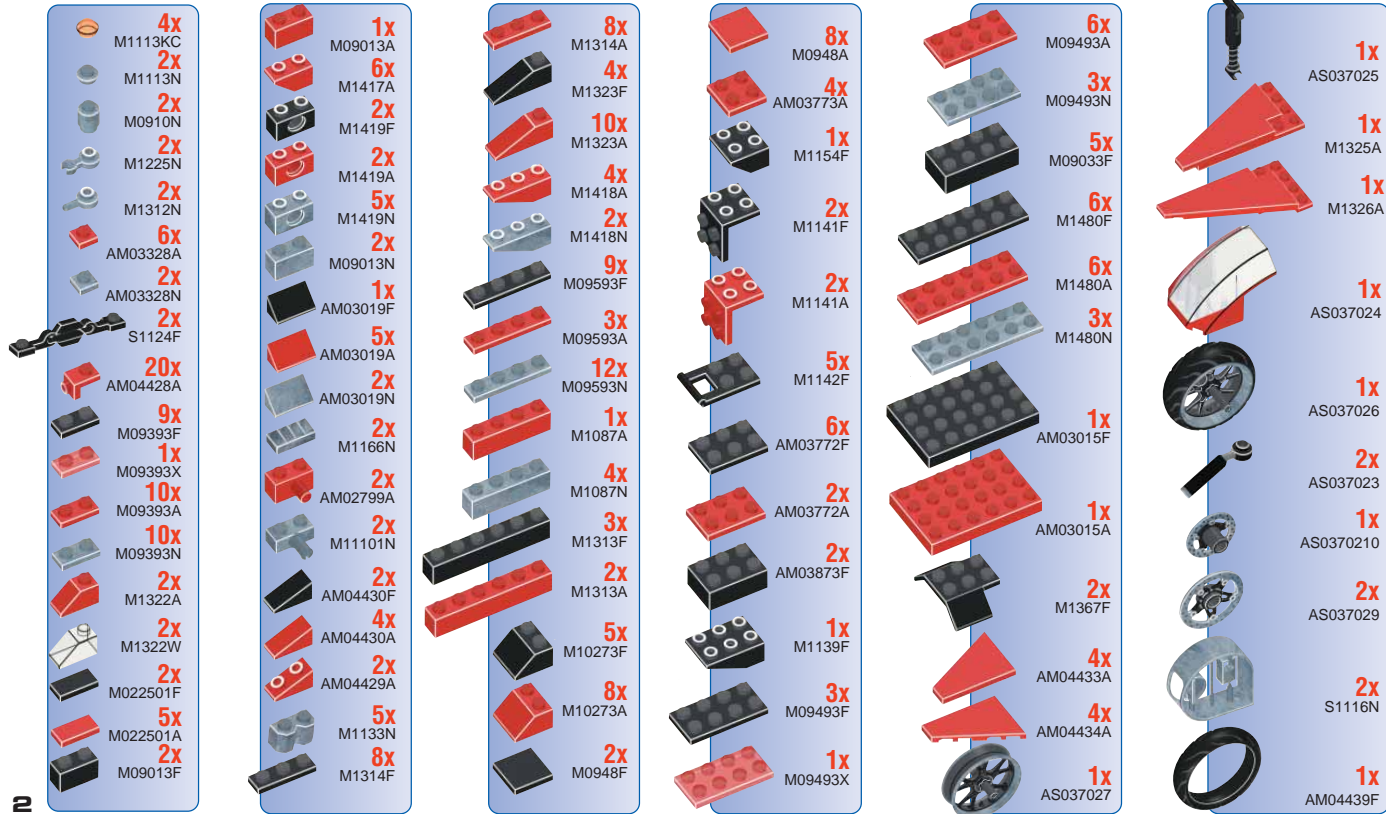

**MEGA
BLOKS**

3702
Speed
Bike

8+ Ages/Edades
Ages/Leeftijden

300 Pieces/Piezas
Pièces/Onderdelen

MEGABLOKS.COM/KIDS

Rebuild a Chopper Bike / Reconstruye una motocicleta Chopper
Reconstruis une moto « chopper » / Verbouw als een Choppermotorfiets