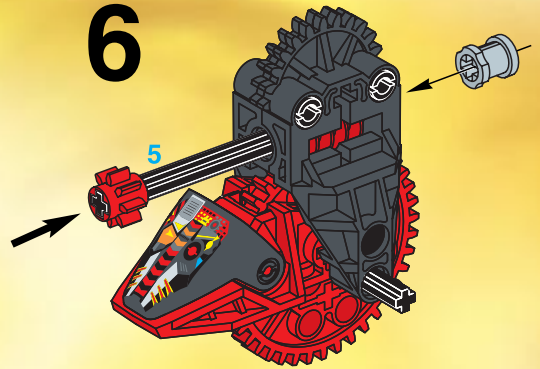

8500

FIRE SLIZER

LEGO Technic

4124712

1

2

5

6