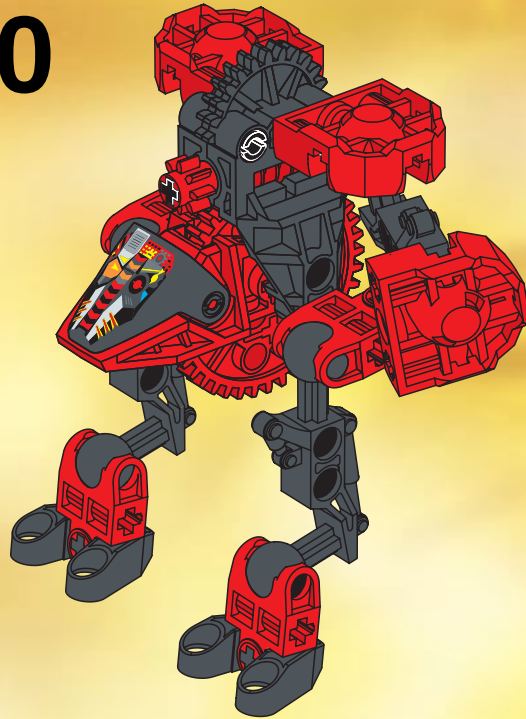

8500

FIRE SLIZER

LEGO Technic

4124712

1

2

5

6

7

8

10

11

3

4

8500

+

8501

+

8502

+

8503

4

5

1