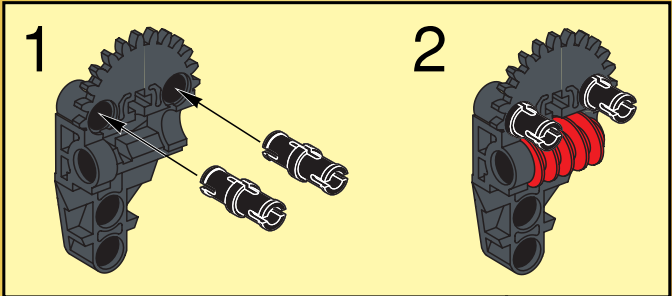

8500

FIRE SLIZER

LEGO Technic

4124712

1

2

5

6