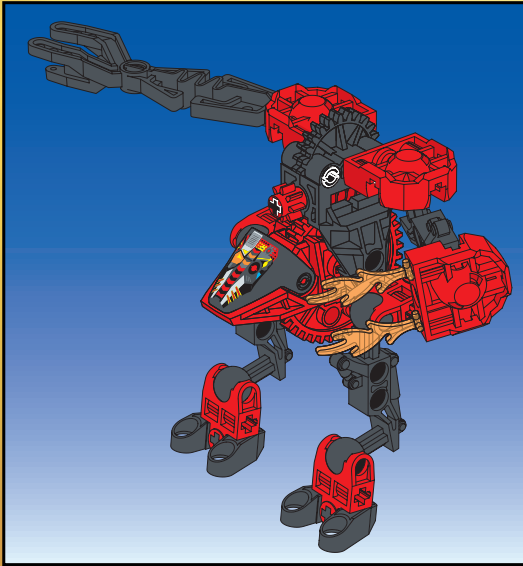

8500

FIRE SLIZER

LEGO Technic

4124712

1

2

5

6

7

8

10

11

3

4

8500

+