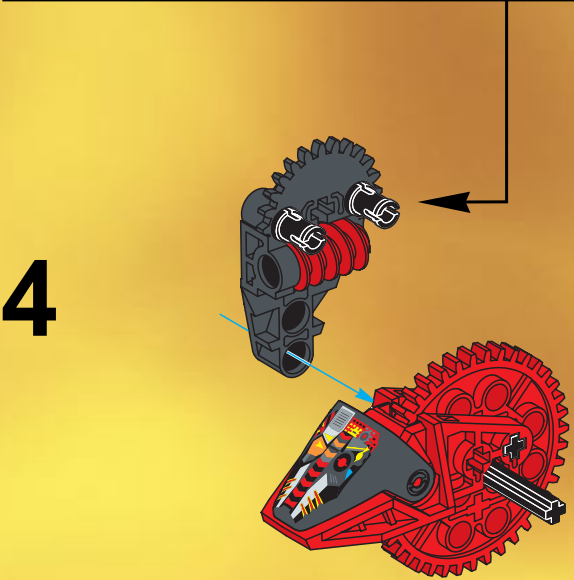

8500

FIRE SLIZER

LEGO Technic

4124712

1

2

5

6