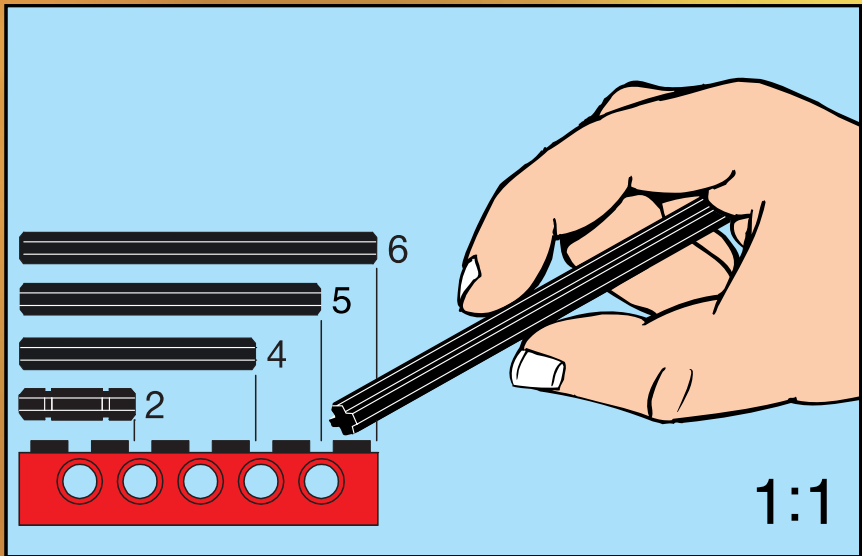

8500

FIRE SLIZER

LEGO Technic

4124712

1

2

5

6