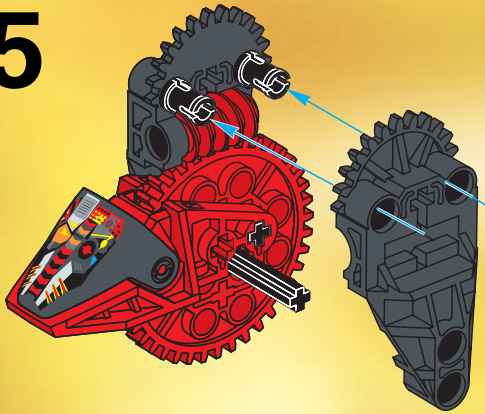

8500

FIRE SLIZER

LEGO Technic

4124712

1

2

5

6