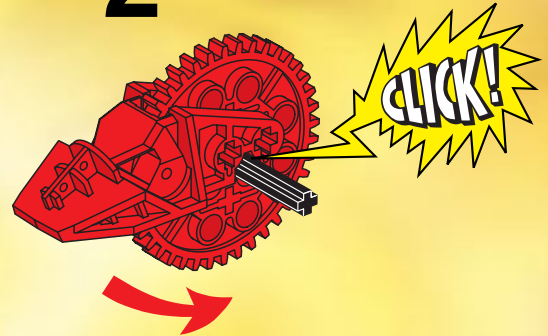

8500

FIRE SLIZER

LEGO Technic

4124712

1

2

5

6