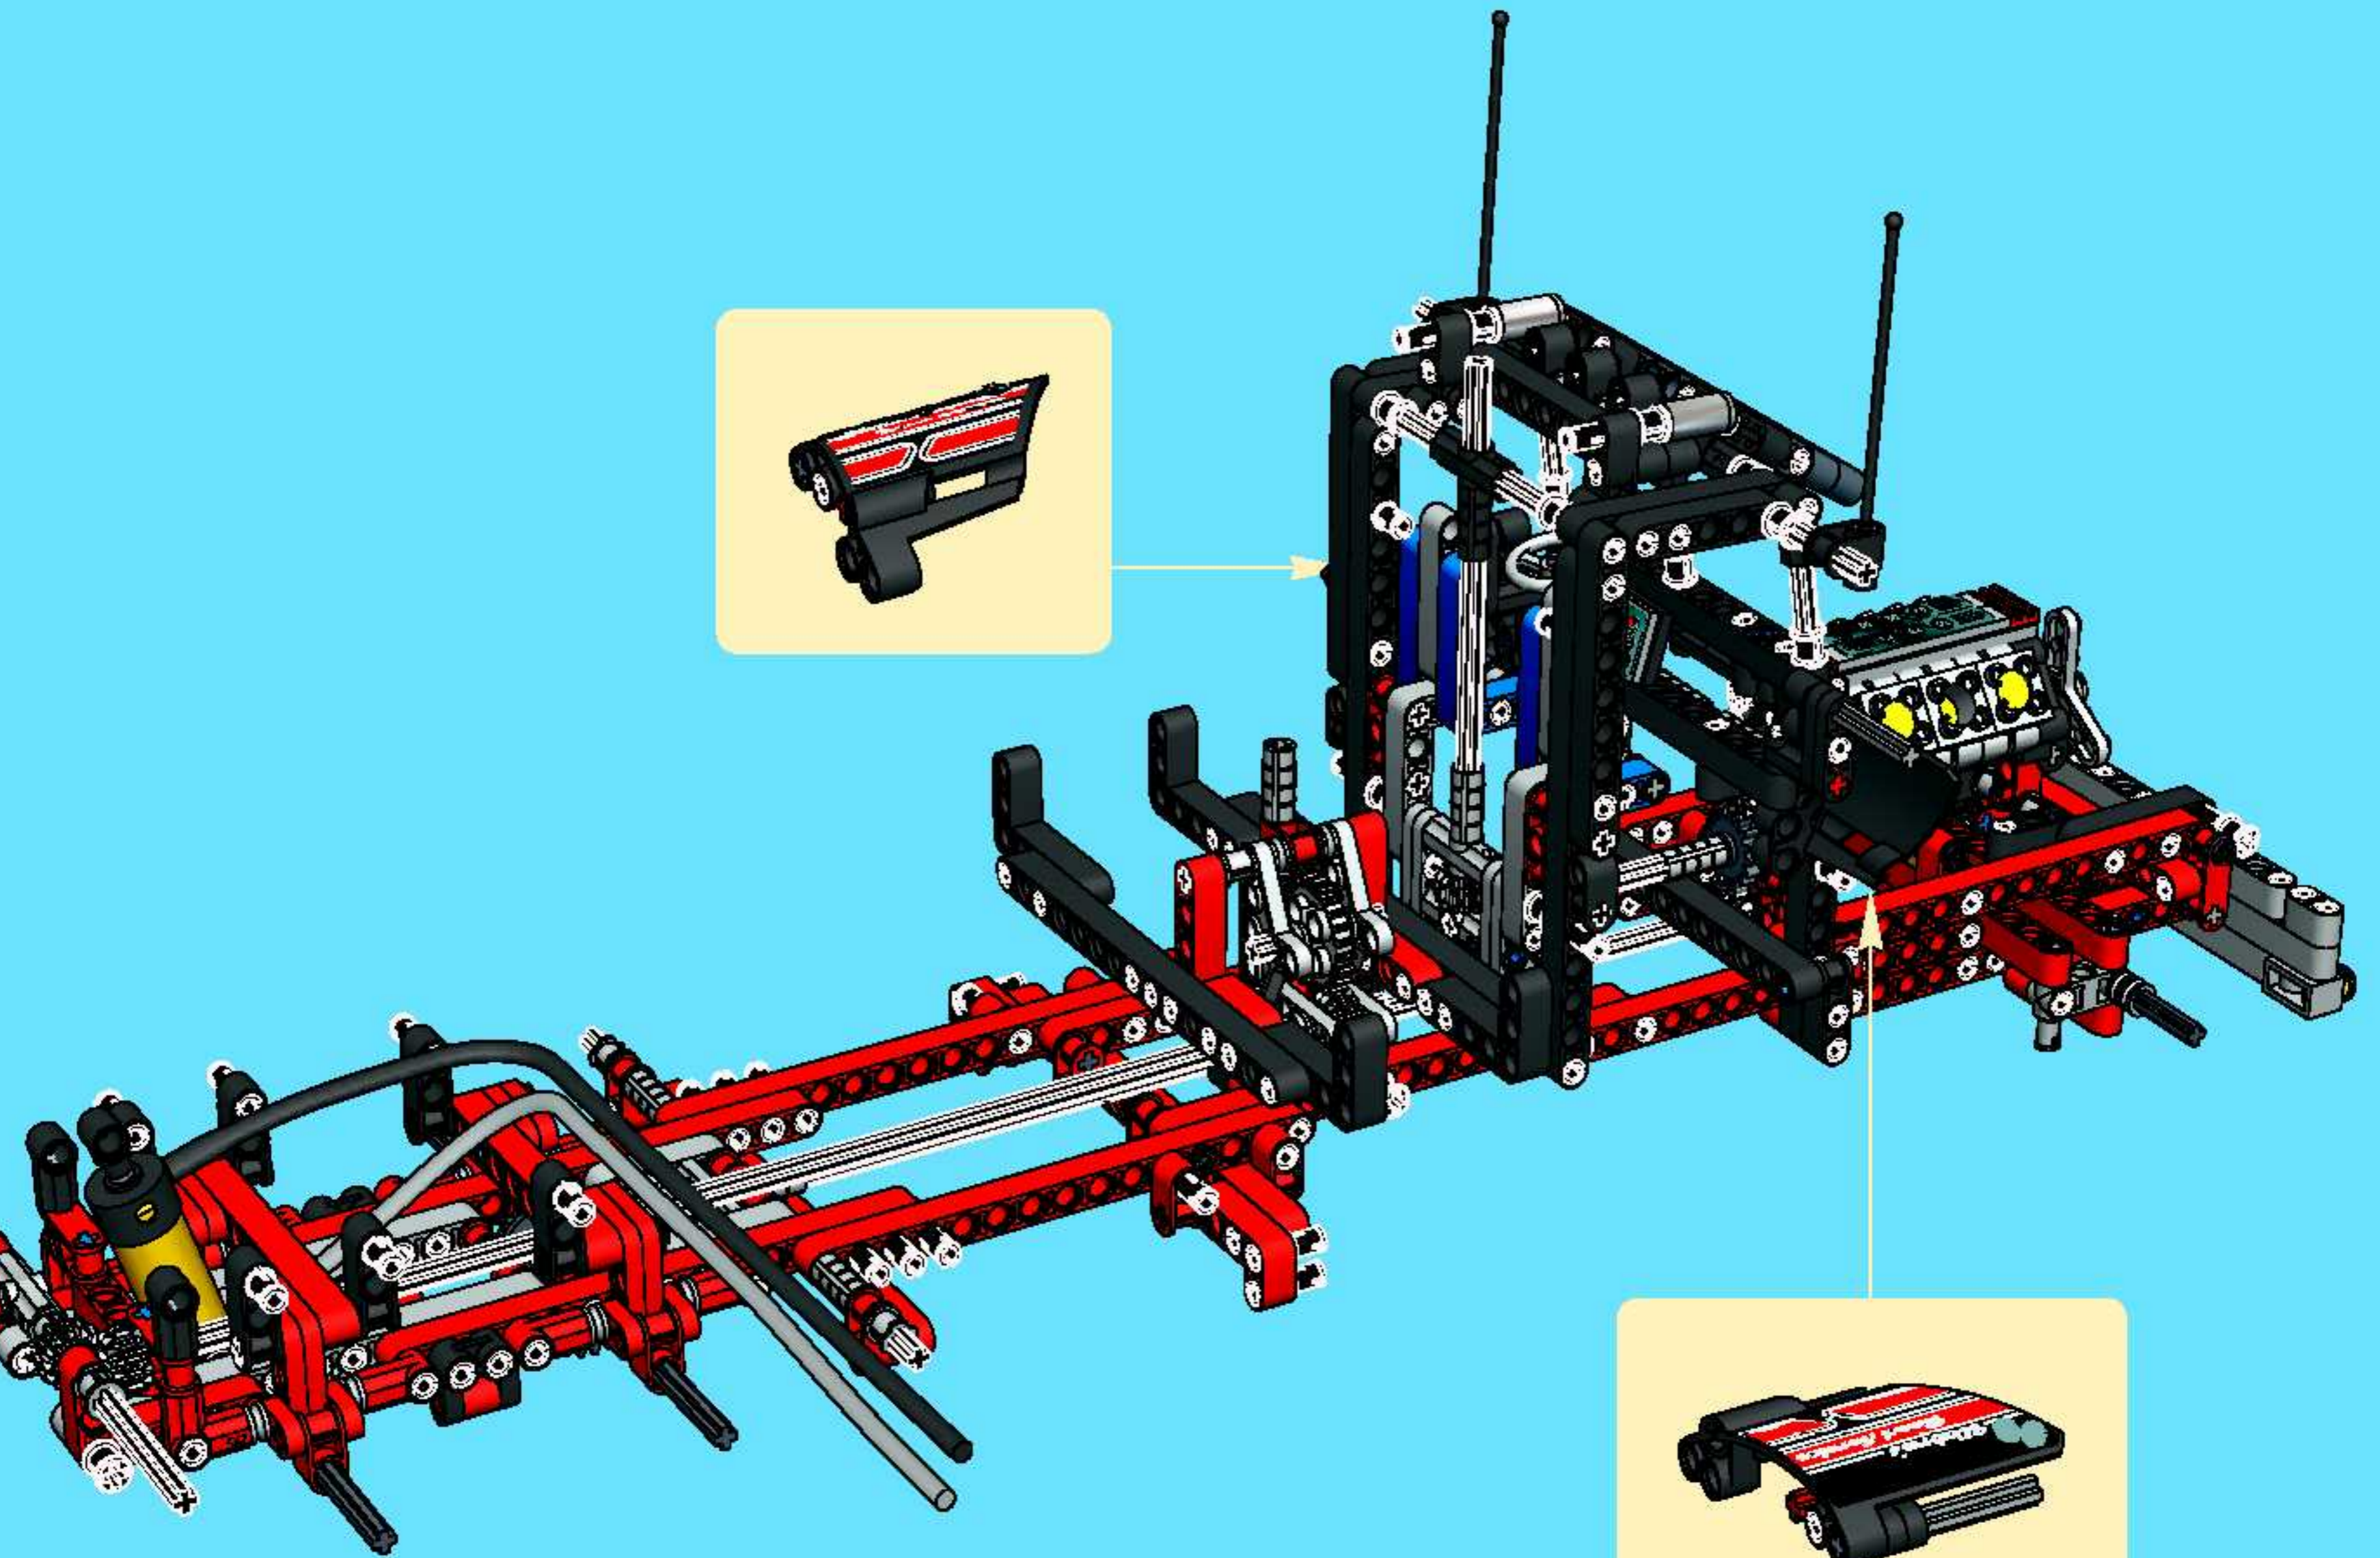

**LEGO**

# TECHNIC

8285-1

2/3

32

34

35

36

1