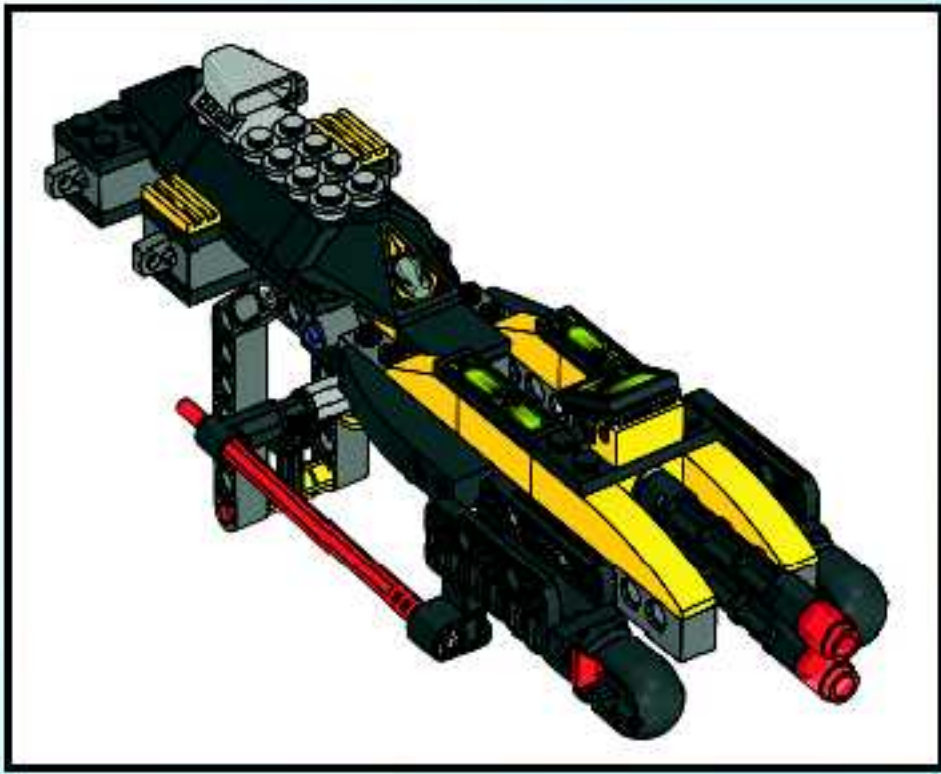

トクシュブタイ

LEGO

戦隊レンジャー

8107
1/2

HITOMI

金

戦隊

戦隊

4 VOLTAGE
RE CHARGE BAY

1

2

3

1

2

3

4