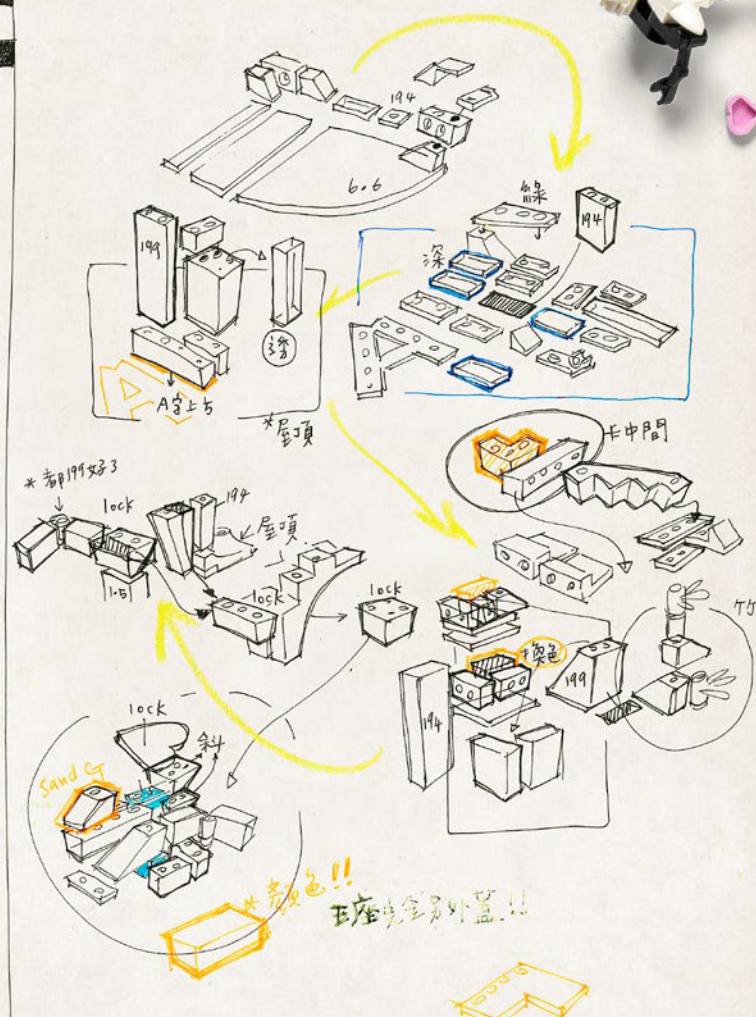

De los numerosos lugares místicos que pueblan su mundo legendario, todos estuvimos de acuerdo en que la Montaña de Flores y Fruta era un punto de referencia fundamental en la historia original. Después de todo, ¡es donde Monkey King cobró vida y comenzó la increíble aventura!".

從山頂移下
第一層

*+

Lo primero que se me ocurrió fue incluir un montón de elementos de la historia de Monkey King por todo el modelo. Sin embargo, durante una reunión del equipo de diseño, se sugirió que lo organizáramos de forma que reflejara los capítulos de la historia en un orden más cronológico.

Y así fue como llegamos al diseño final del modelo de la Montaña de Flores y Fruta, creado para contar linealmente la leyenda de Monkey King desde el momento en que nace de una roca hasta que logra sentarse en el trono. Por último, pero no menos importante, me encanta que hayamos incluido cuatro increíbles versiones diferentes del propio Monkey King en forma de minifigura LEGO: ¡algo totalmente exclusivo de este set!"