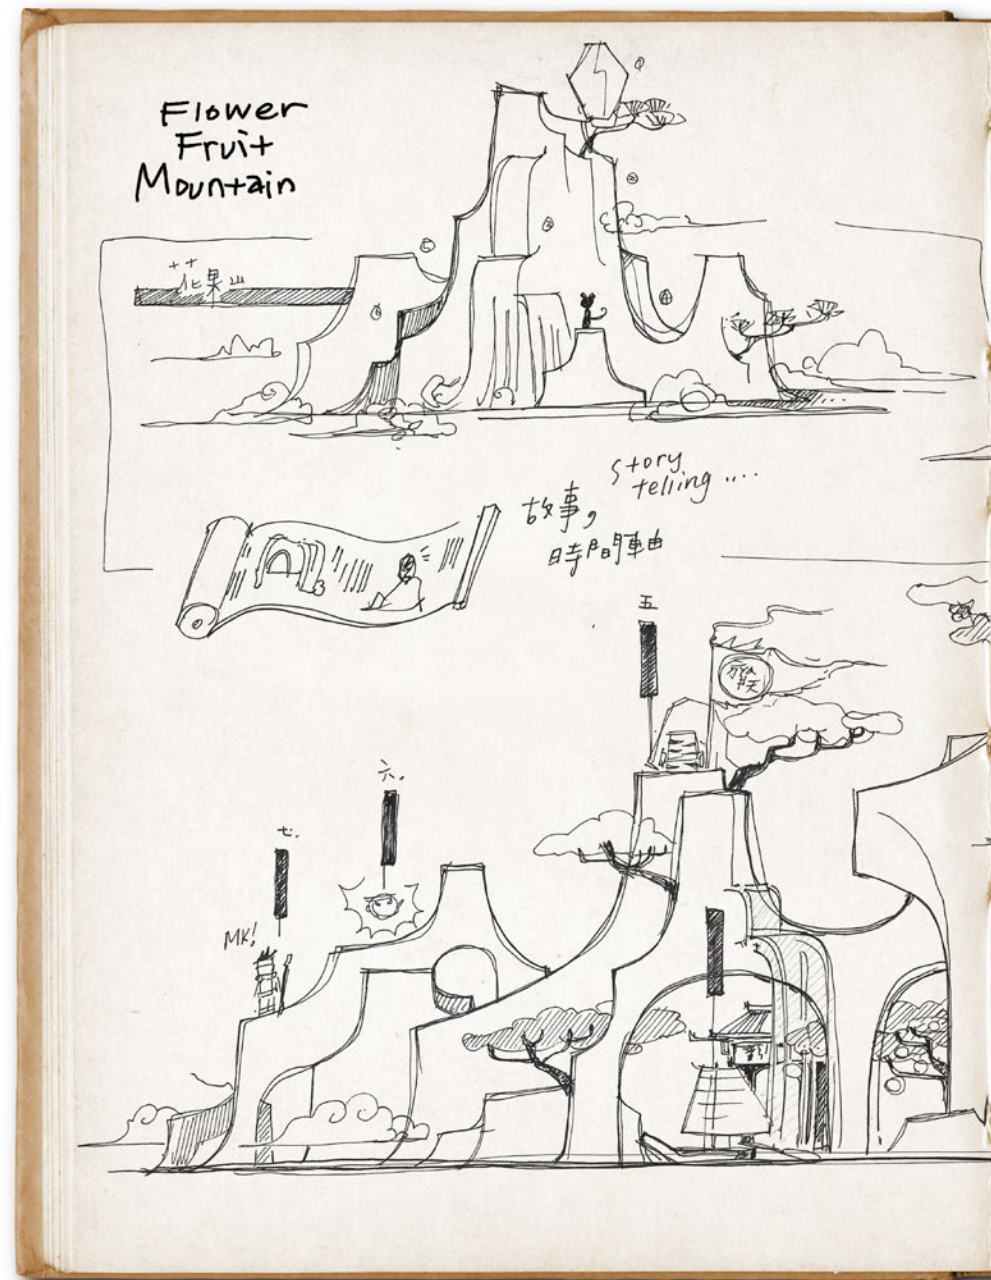

MONKIE KID 悟空小侠™

80024

LA CREACIÓN DE UNA LEYENDA

ENTREVISTA CON LIN LI-YU, DISEÑADOR DEL SET LEGO® LEGENDARIA MONTAÑA DE FLORES Y FRUTA

DONDE TODO EMPEZÓ

"Como parte de la genial y apasionante serie de sets LEGO® Monkie Kid™, queríamos hacer algo realmente especial para celebrar las extraordinarias historias del gran Monkey King.

De los numerosos lugares místicos que pueblan su mundo legendario, todos estuvimos de acuerdo en que la Montaña de Flores y Fruta era un punto de referencia fundamental en la historia original. Después de todo, ¡es donde Monkey King cobró vida y comenzó la increíble aventura!".

從山頂移下
第一層

*+

Lo primero que se me ocurrió fue incluir un montón de elementos de la historia de Monkey King por todo el modelo. Sin embargo, durante una reunión del equipo de diseño, se sugirió que lo organizáramos de forma que reflejara los capítulos de la historia en un orden más cronológico.

Y así fue como llegamos al diseño final del modelo de la Montaña de Flores y Fruta, creado para contar linealmente la leyenda de Monkey King desde el momento en que nace de una roca hasta que logra sentarse en el trono. Por último, pero no menos importante, me encanta que hayamos incluido cuatro increíbles versiones diferentes del propio Monkey King en forma de minifigura LEGO: ¡algo totalmente exclusivo de este set!"