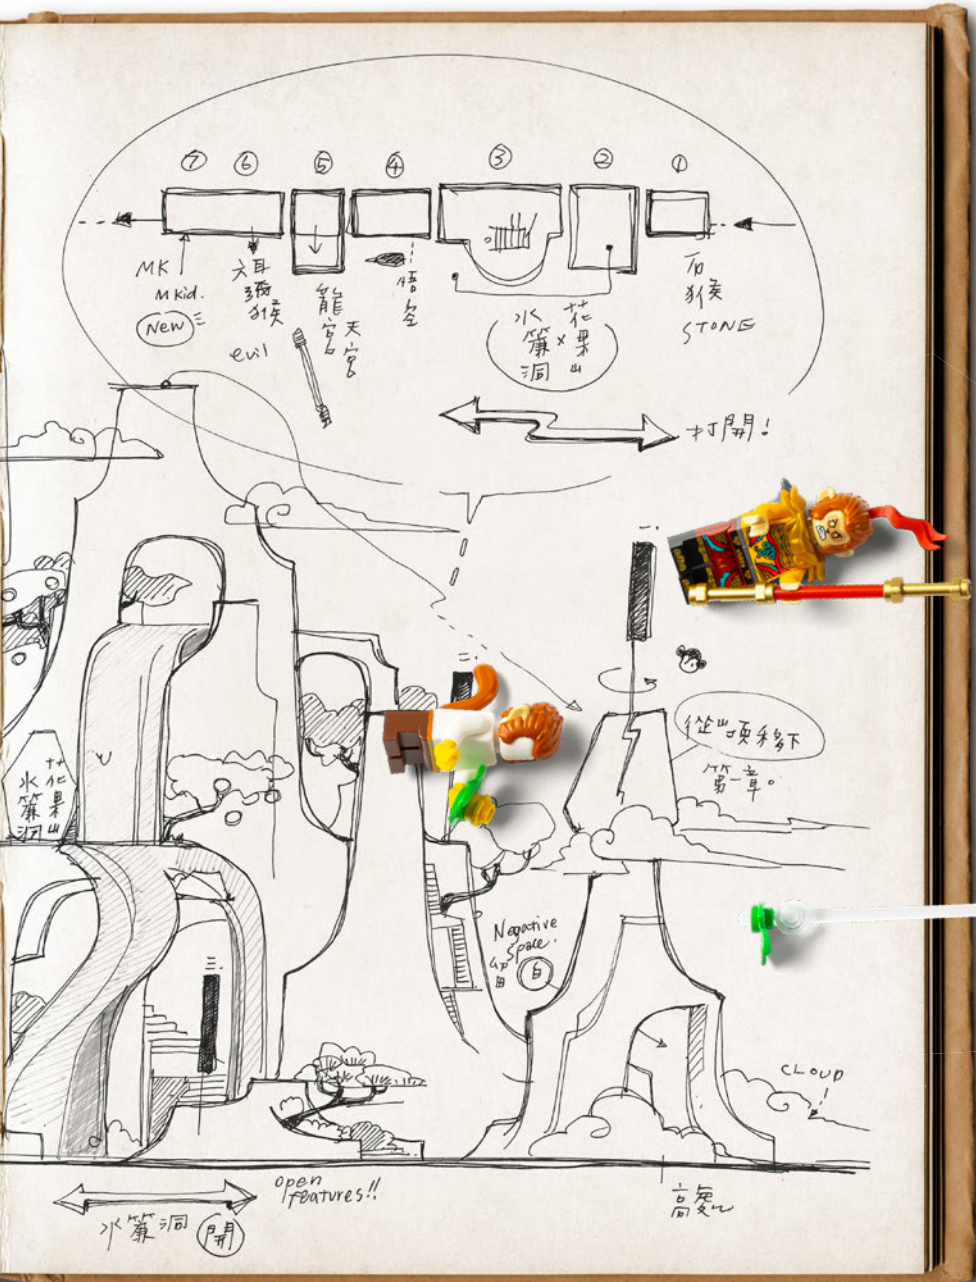

MONKIE KID 悟空小侠™

80024

LA CREACIÓN DE UNA LEYENDA

ENTREVISTA CON LIN LI-YU, DISEÑADOR DEL SET LEGO® LEGENDARIA MONTAÑA DE FLORES Y FRUTA

DONDE TODO EMPEZÓ

"Como parte de la genial y apasionante serie de sets LEGO® Monkie Kid™, queríamos hacer algo realmente especial para celebrar las extraordinarias historias del gran Monkey King.

De los numerosos lugares místicos que pueblan su mundo legendario, todos estuvimos de acuerdo en que la Montaña de Flores y Fruta era un punto de referencia fundamental en la historia original. Después de todo, ¡es donde Monkey King cobró vida y comenzó la increíble aventura!".

從山頂移下
第一層

*+

Lo primero que se me ocurrió fue incluir un montón de elementos de la historia de Monkey King por todo el modelo. Sin embargo, durante una reunión del equipo de diseño, se sugirió que lo organizáramos de forma que reflejara los capítulos de la historia en un orden más cronológico.

Y así fue como llegamos al diseño final del modelo de la Montaña de Flores y Fruta, creado para contar linealmente la leyenda de Monkey King desde el momento en que nace de una roca hasta que logra sentarse en el trono. Por último, pero no menos importante, me encanta que hayamos incluido cuatro increíbles versiones diferentes del propio Monkey King en forma de minifigura LEGO: ¡algo totalmente exclusivo de este set!"