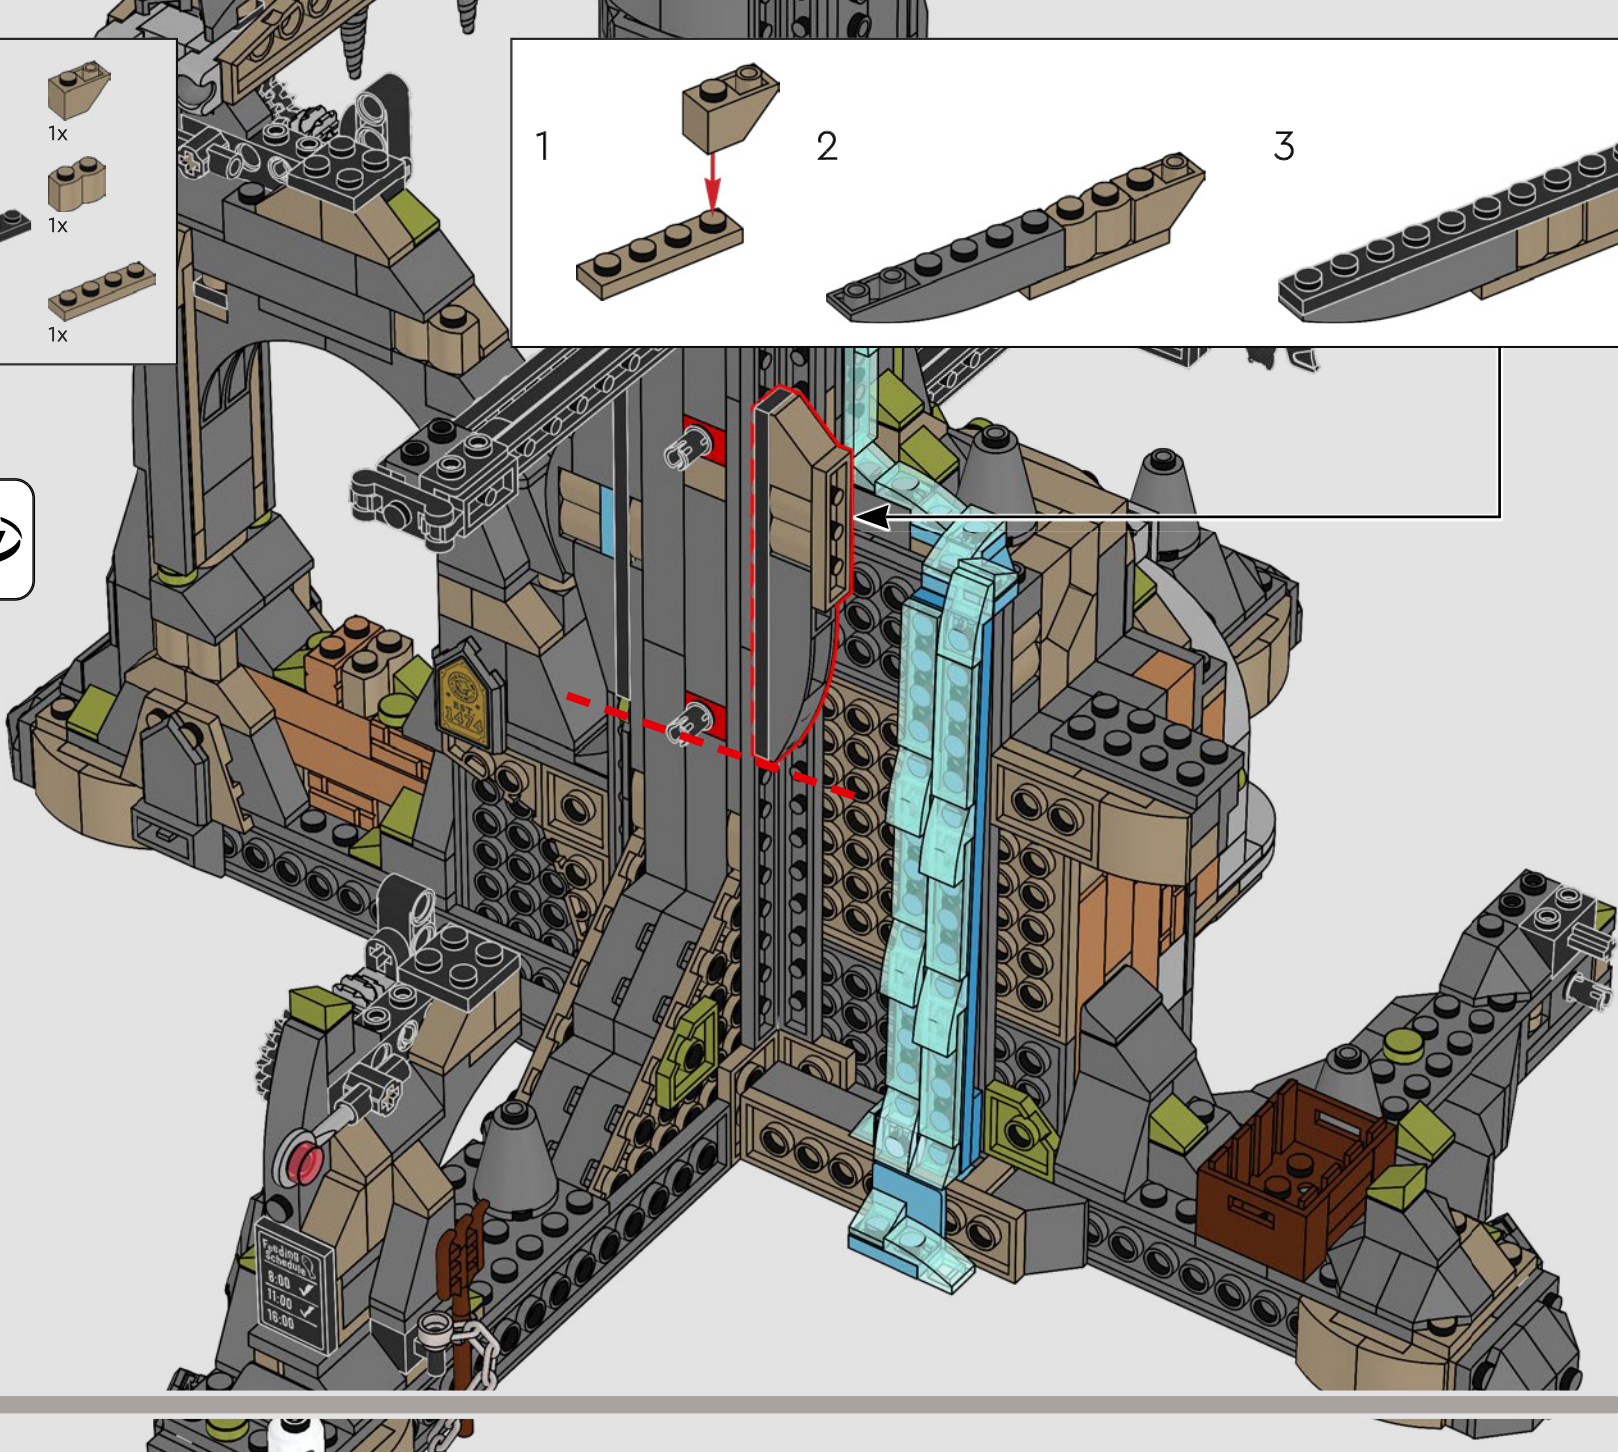

432

在哈利·波特、罗恩·韦斯莱和赫敏·格兰杰从古灵阁™逃跑并释放乌克兰铁肚皮火龙之前，妖精们将它锁在这里。

433

434

435

436

437

438