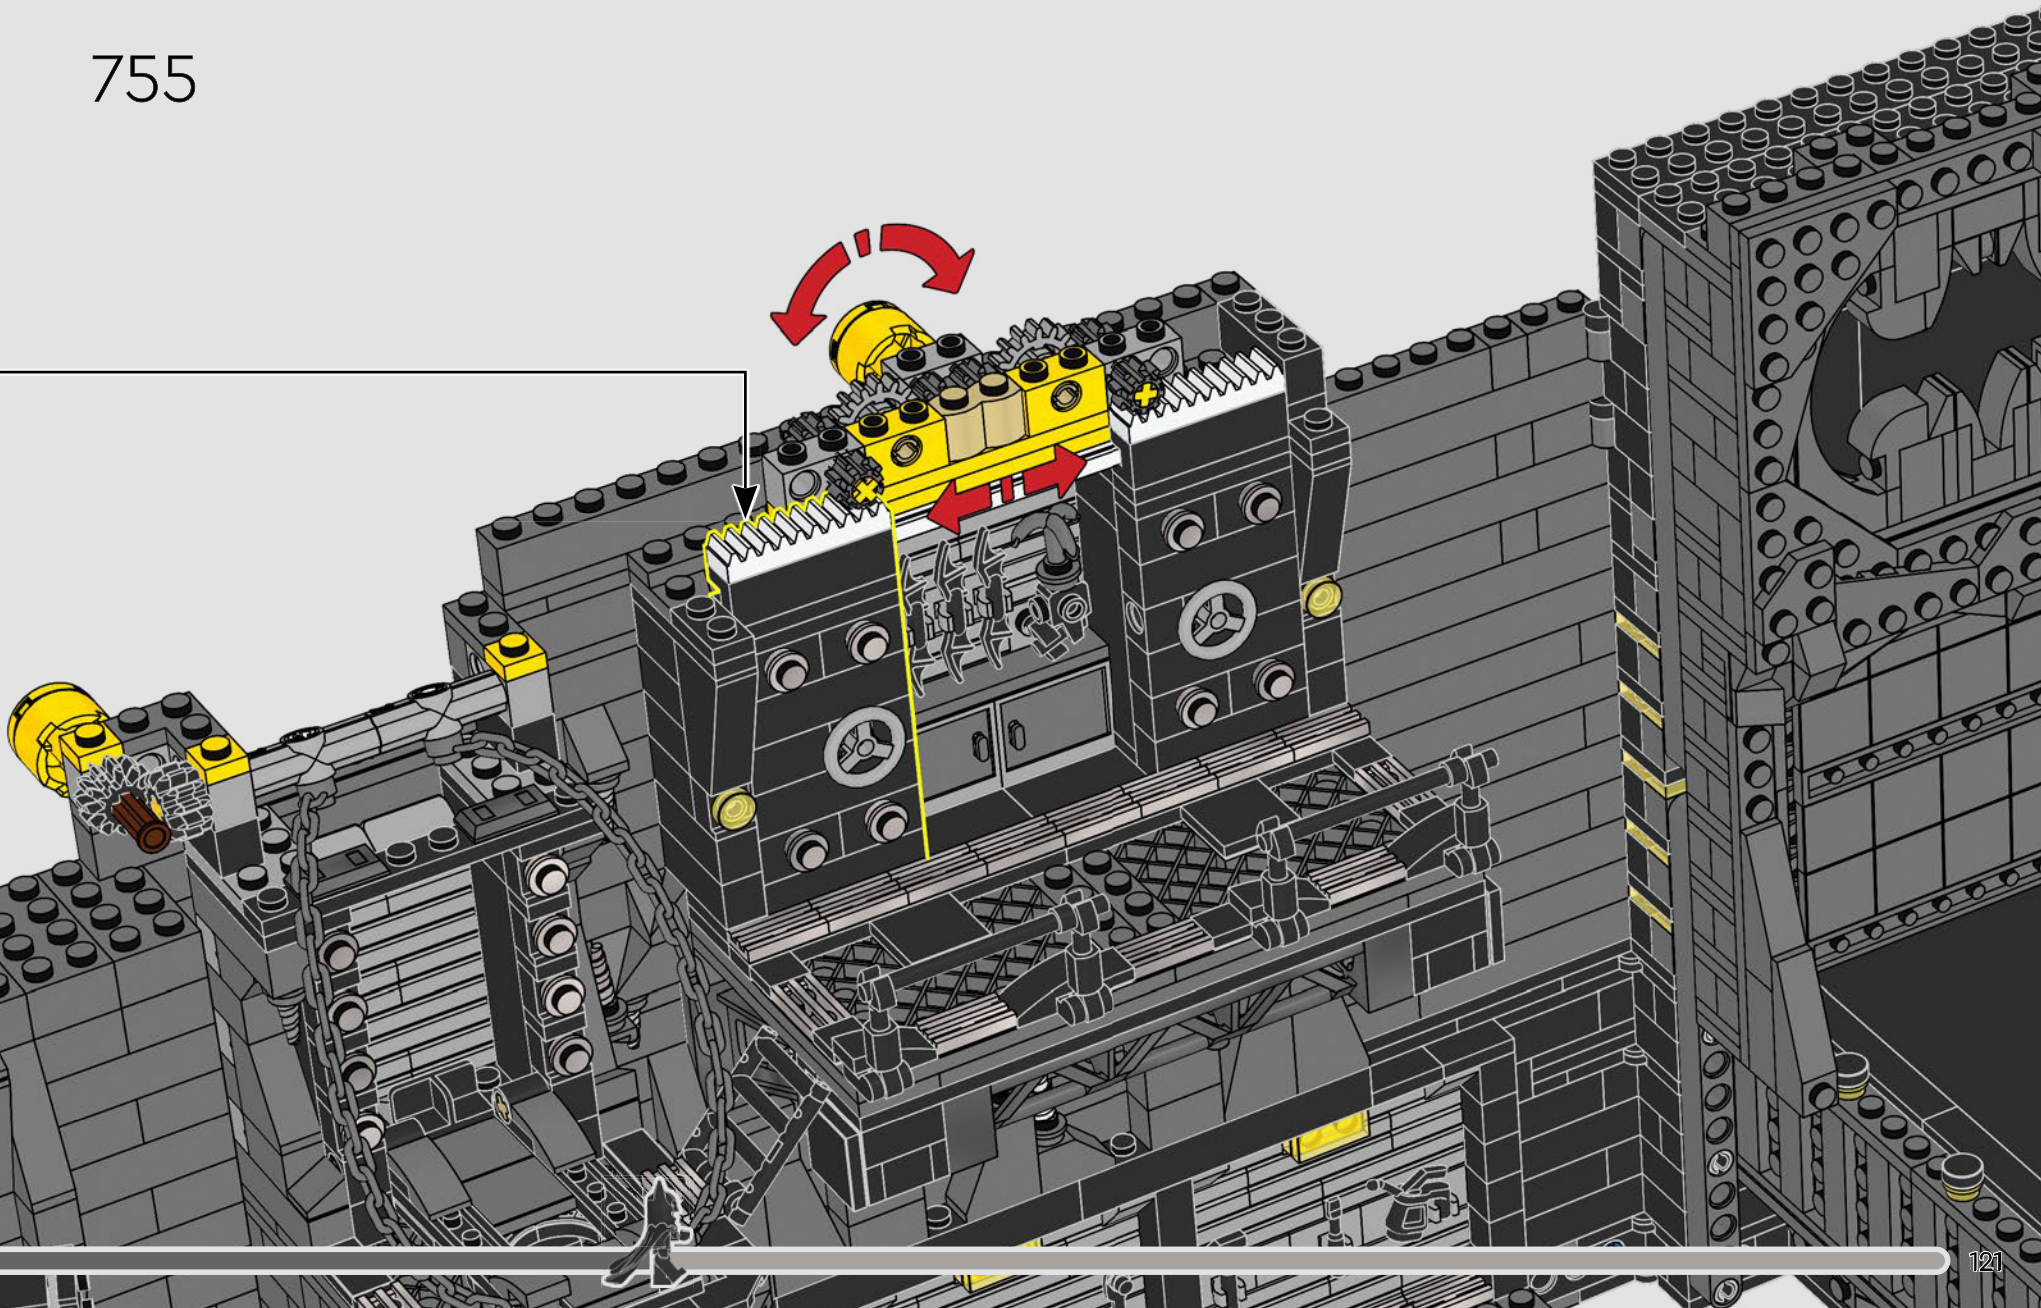

752

753

754

755

蝙蝠飞镖存放处

抓钩式蝙蝠飞镖被安全地锁在工具柜中。可以转动模型背面的控制杆，滑开或关闭柜门。

756

757