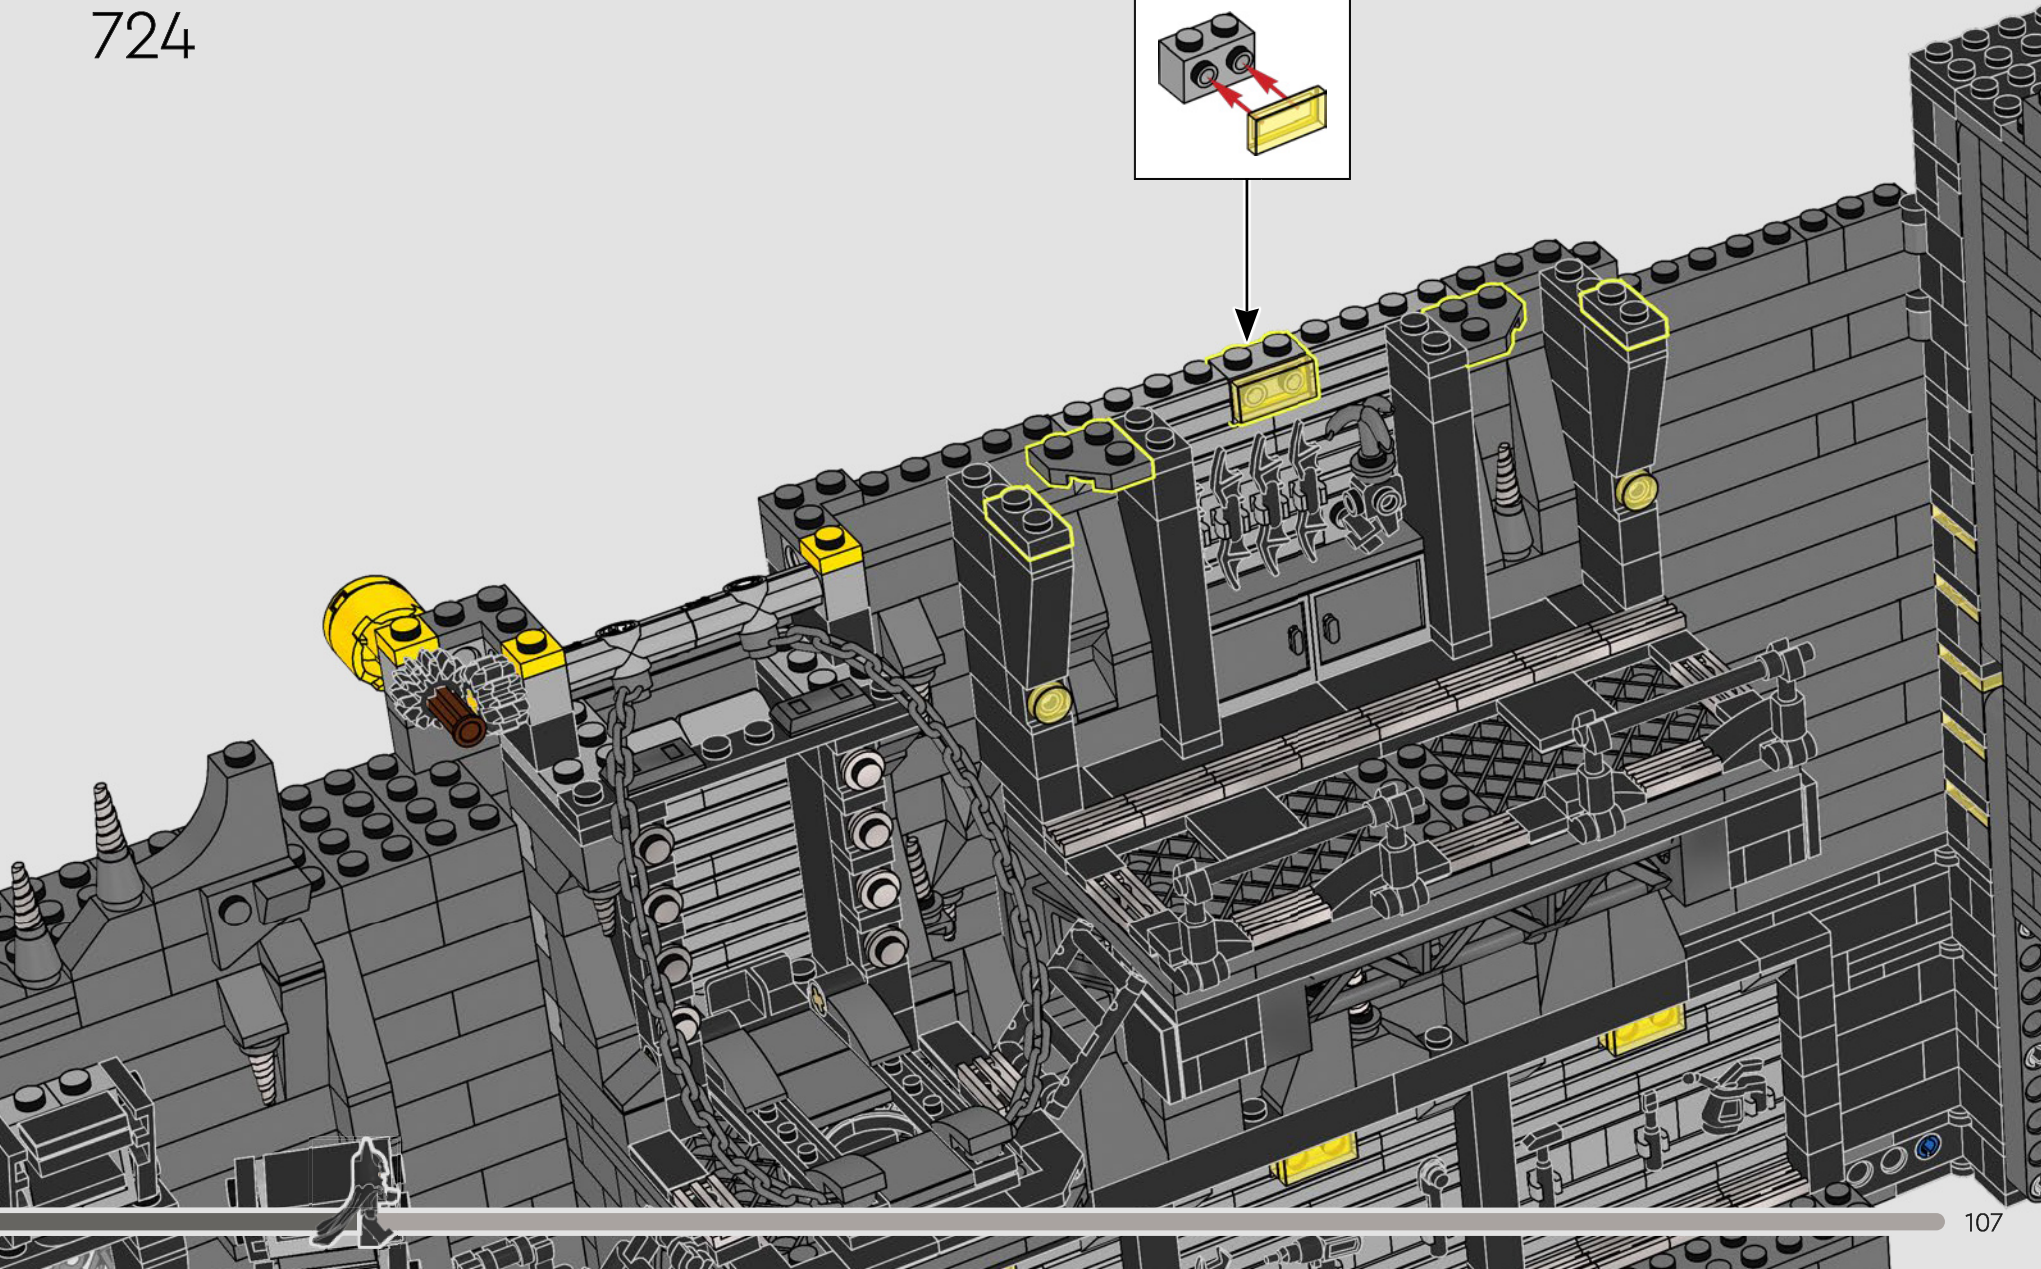

719

吊桥

转动影盒背面的黄色控制杆, 降下吊桥, 显露出蝙蝠侠小人仔。

720

721

722

723

724