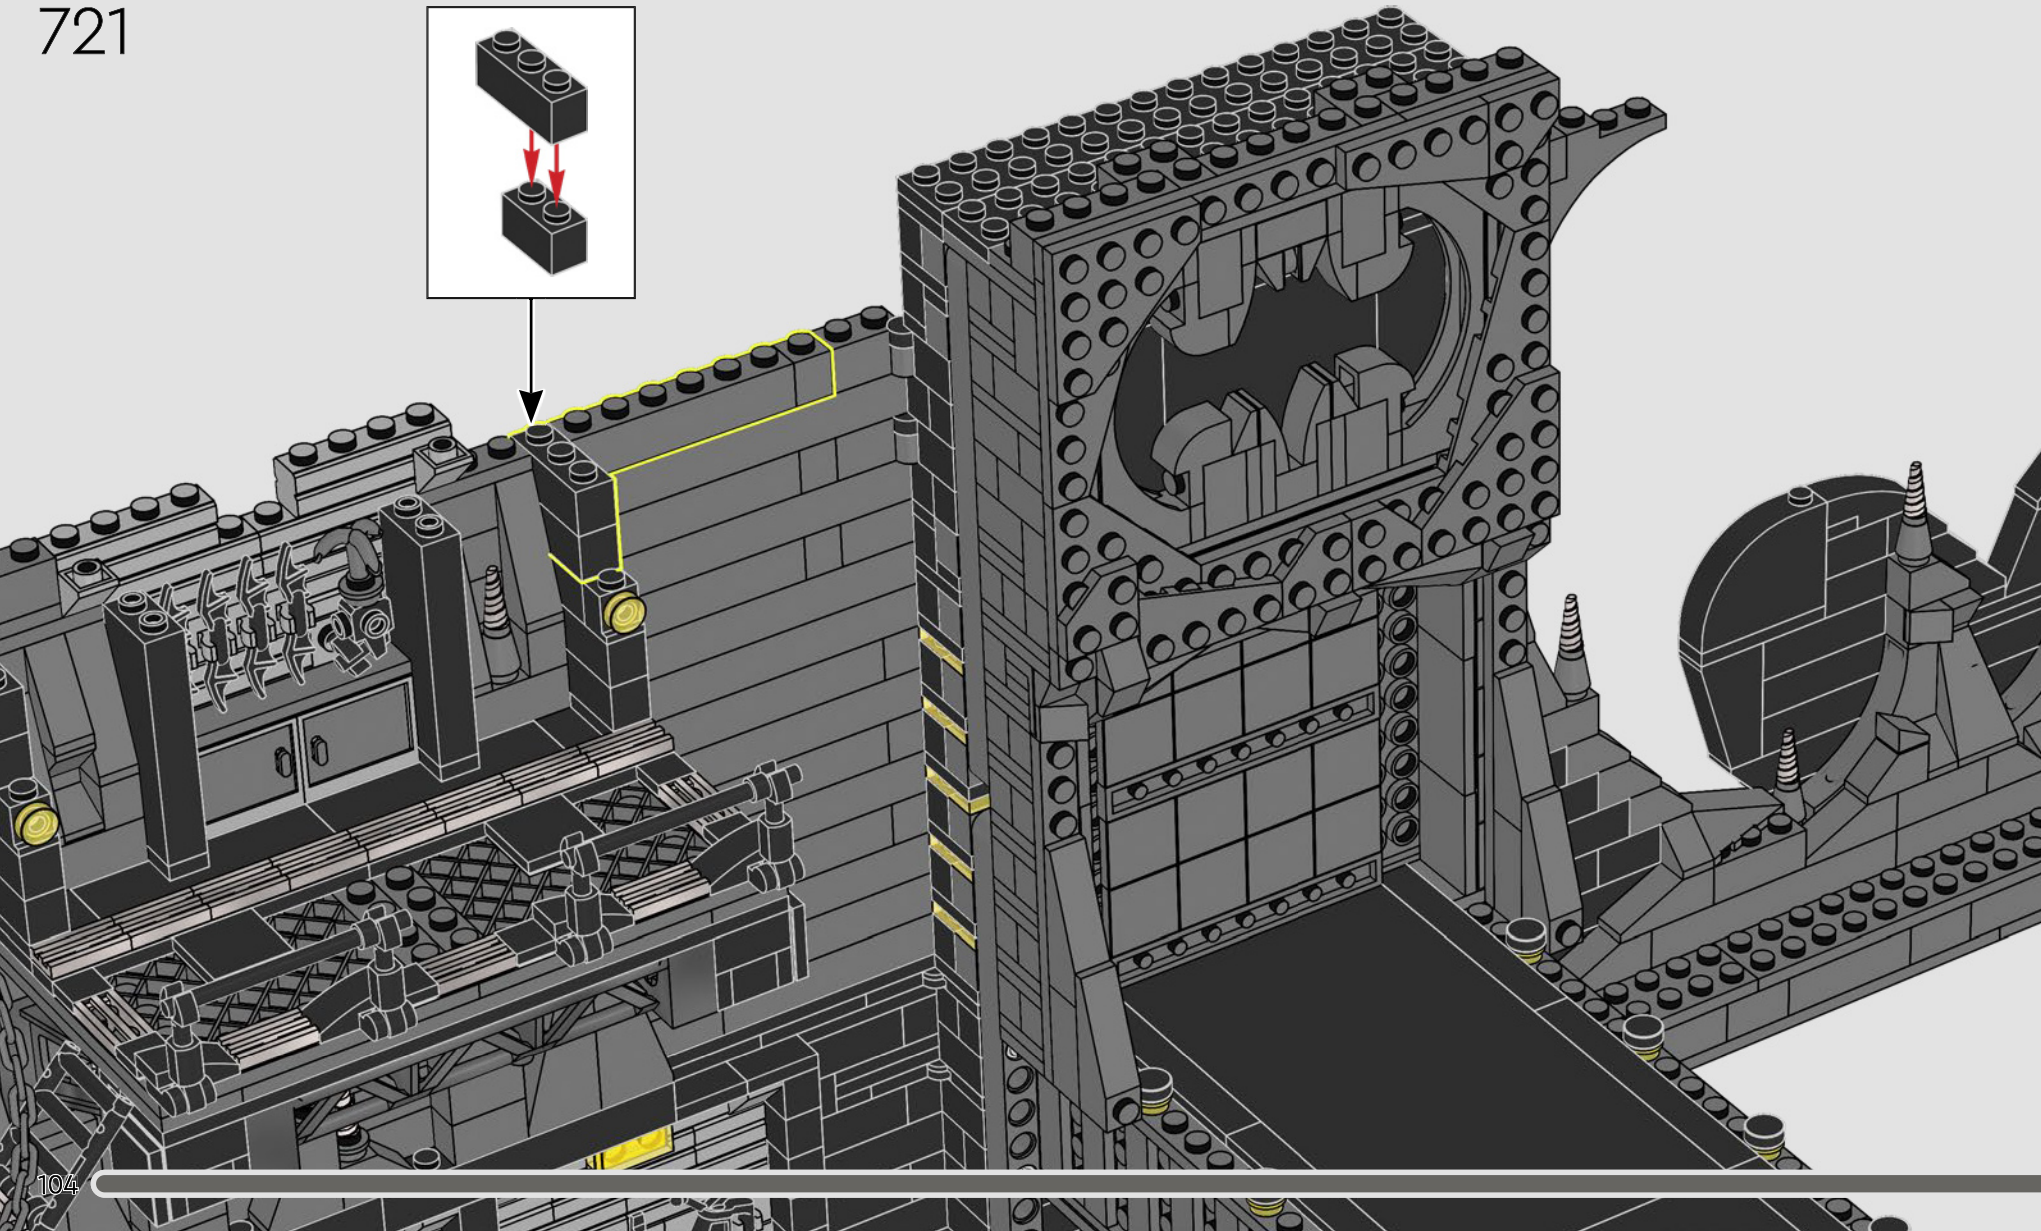

719

吊桥

转动影盒背面的黄色控制杆, 降下吊桥, 显露出蝙蝠侠小人仔。

720

721

722

723

724