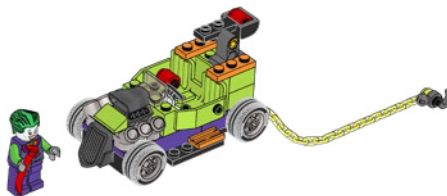

AVERTISSEMENT : RISQUE D'ÉTOUFFEMENT.

Contient des petites pièces. Ne convient pas aux enfants de moins de 3 ans.

ADVERTENCIA: PELIGRO DE ASFIXIA.

No recomendado para niños menores de 3 años. Contiene piezas pequeñas.