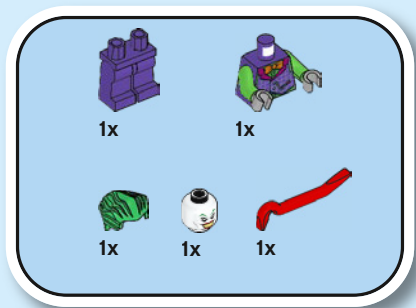

76180

LEGO.com/DCSUPERHEROES

**WARNING: CHOKING HAZARD.**  
Small parts. Not for children under 3 years.

**AVERTISSEMENT : RISQUE D'ÉTOUFFEMENT.**

Contient des petites pièces. Ne convient pas aux enfants de moins de 3 ans.

**ADVERTENCIA: PELIGRO DE ASFIXIA.**

No recomendado para niños menores de 3 años. Contiene piezas pequeñas.

1

1

2

3

2

1