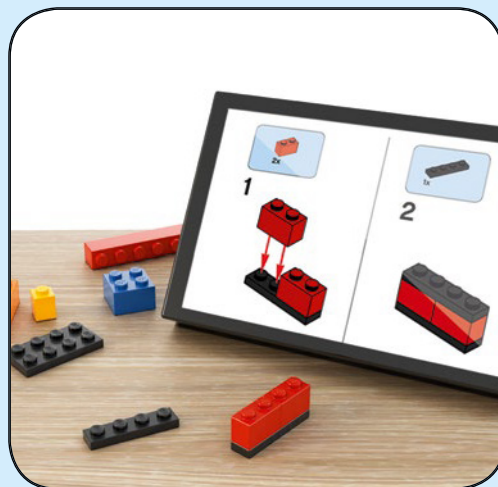

76159

 LEGO.com/DCSUPERHEROES

- 1** Scan the code on the front cover
 Scanne den Code auf der Titelseite
 Scanne le code sur la page de couverture
 Scanner le code sur la page couverture
 Scansiona il codice sulla copertina
 Escanea el código de la portada
 Faz scan do código na frente da capa
 Olvasd be a borítón látható kódot!
 Noskenē kodu uz priekšējā vāka
 扫描封面上的二维码