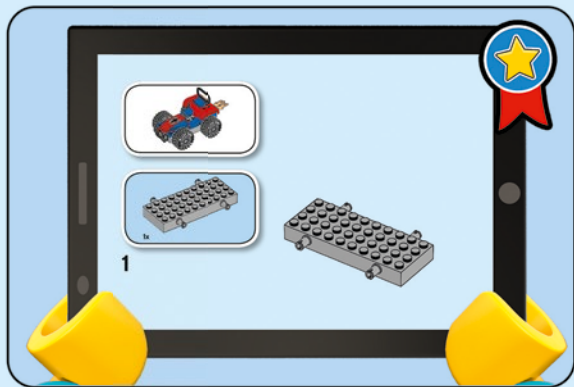

SPIDER-MAN

76133

MARVEL

LEGO.com/apps

Check for compatibility
Kompatibilität prüfen
Vérifier la compatibilité
Controlla la compatibilità
Comprueba tu compatibilidad
Verificar a compatibilidade
Ellenőrizd a kompatibilitást
Pārbaudīt saderību
检查兼容性