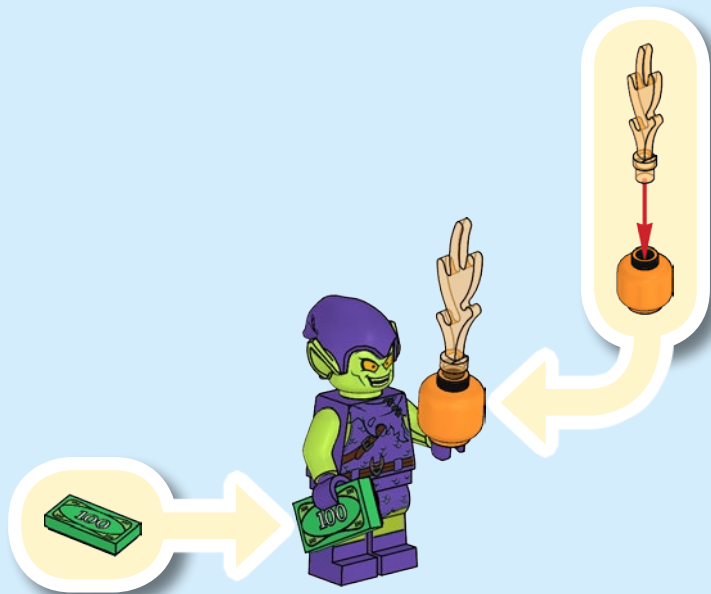

SPIDER-MAN

76133

MARVEL

LEGO.com/apps

Check for compatibility
Kompatibilität prüfen
Vérifier la compatibilité
Controlla la compatibilità
Comprueba tu compatibilidad
Verificar a compatibilidade
Ellenőrizd a kompatibilitást
Pārbaudīt saderību
检查兼容性