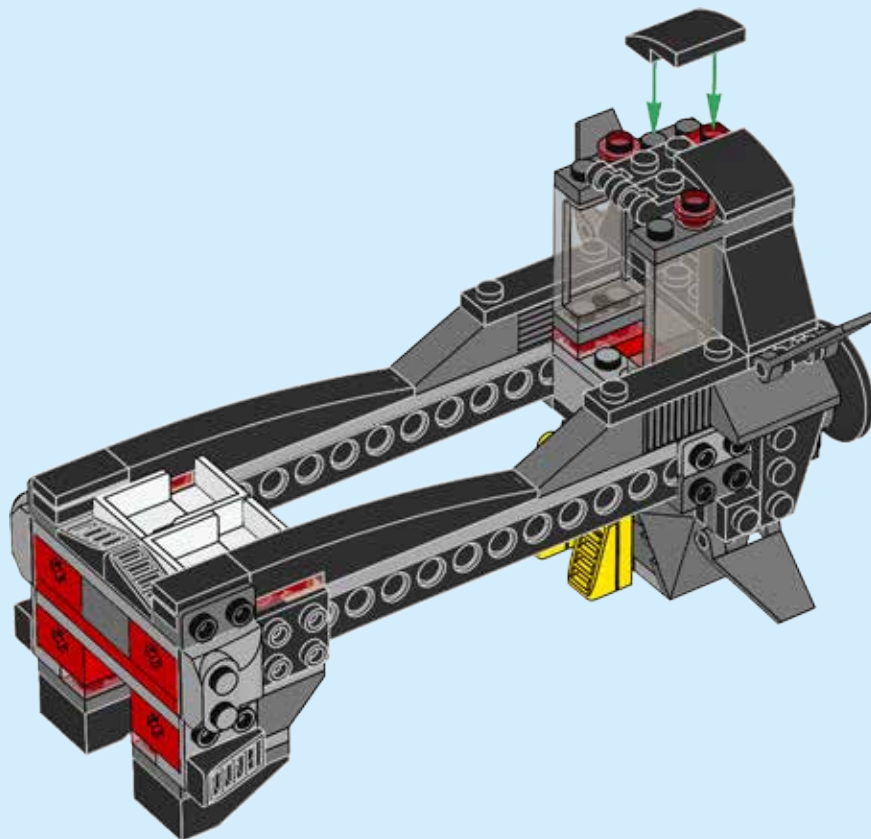

LEGO

MARVEL
**SUPER
HEROES**

76048

49

50

2x

2x

51

2x

58

2x

2x

59

60

1

2