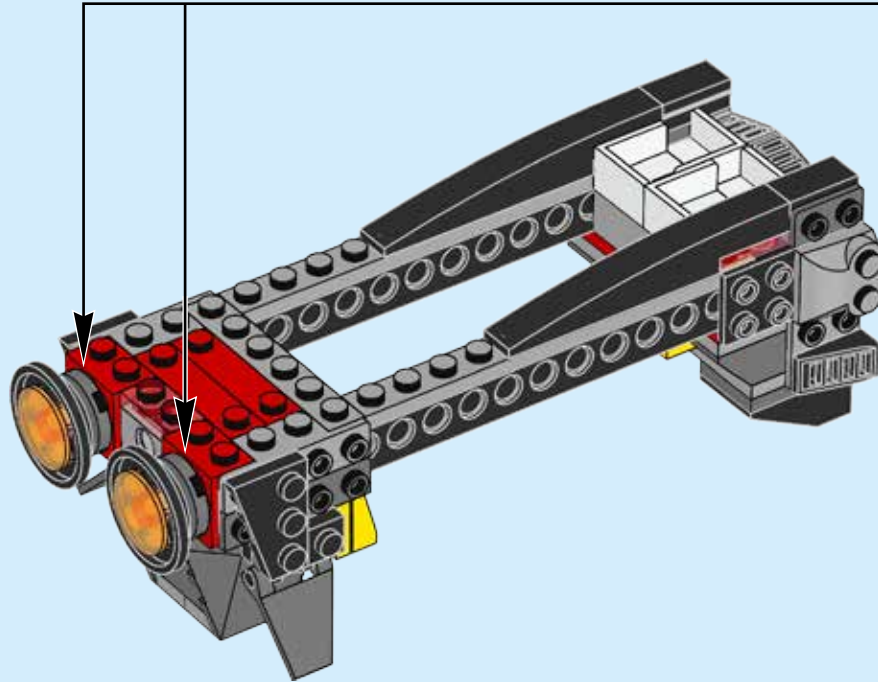

LEGO

MARVEL
**SUPER
HEROES**

76048

49

50

2x

2x

51