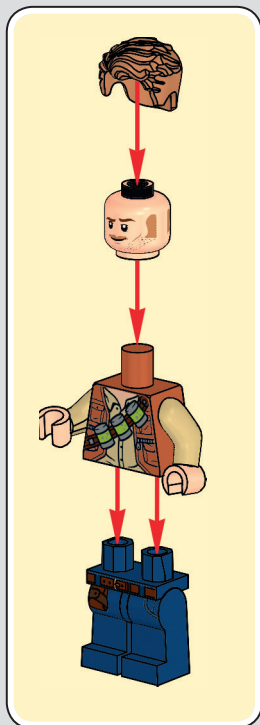

LEGO

JURASSIC WORLD

75940

2

WARNING: CHOKING HAZARD.
Toy contains small parts and a small ball.
Not for children under 3 years.

[LEGO.com/jurassicworld](https://www.lego.com/jurassicworld)

AVERTISSEMENT :

RISQUE D'ÉTOUFFEMENT. Le jouet contient des petites pièces ainsi qu'une petite boule. Il ne convient pas aux enfants de moins de 3 ans.

ADVERTENCIA:

PELIGRO DE ASFIXIA. Juguete que contiene partes pequeñas y una pelota pequeña. No recomendado para niños menores de 3 años.

1

2

3

4

5

6