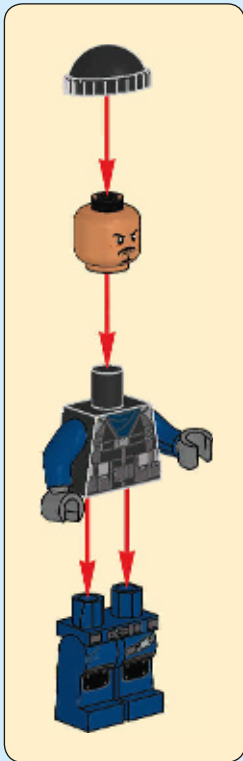

75933

Titel

Antal delar

WUW-regio

Network

Enclosure nr. 3094 - 125 mm

Stidetal skal være detaligt med 2

1