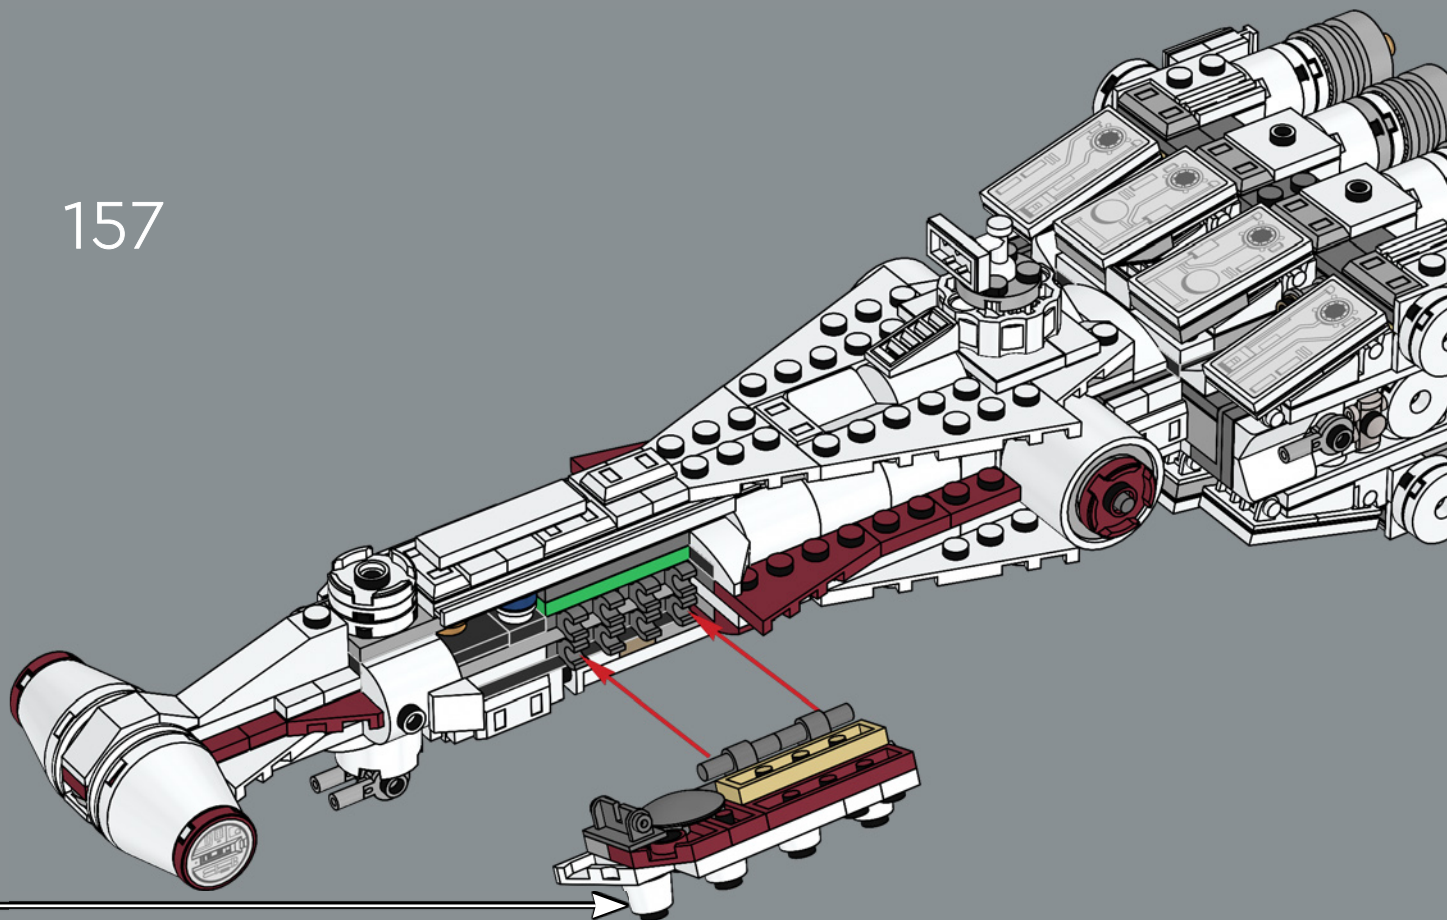

ALTA RELACIÓN POTENCIA/MASA

Fabricada por la Corporación Corelliana de Ingeniería, la CR90 estándar, con su característico bloque propulsor de once turbinas iónicas, mide unos 126 m de longitud. Aunque la *Tantive IV* no se diseñó para la batalla, seis turboláseres Taim & Bak H9 le proporcionan la suficiente

154

155

156

157

158

159

160

161