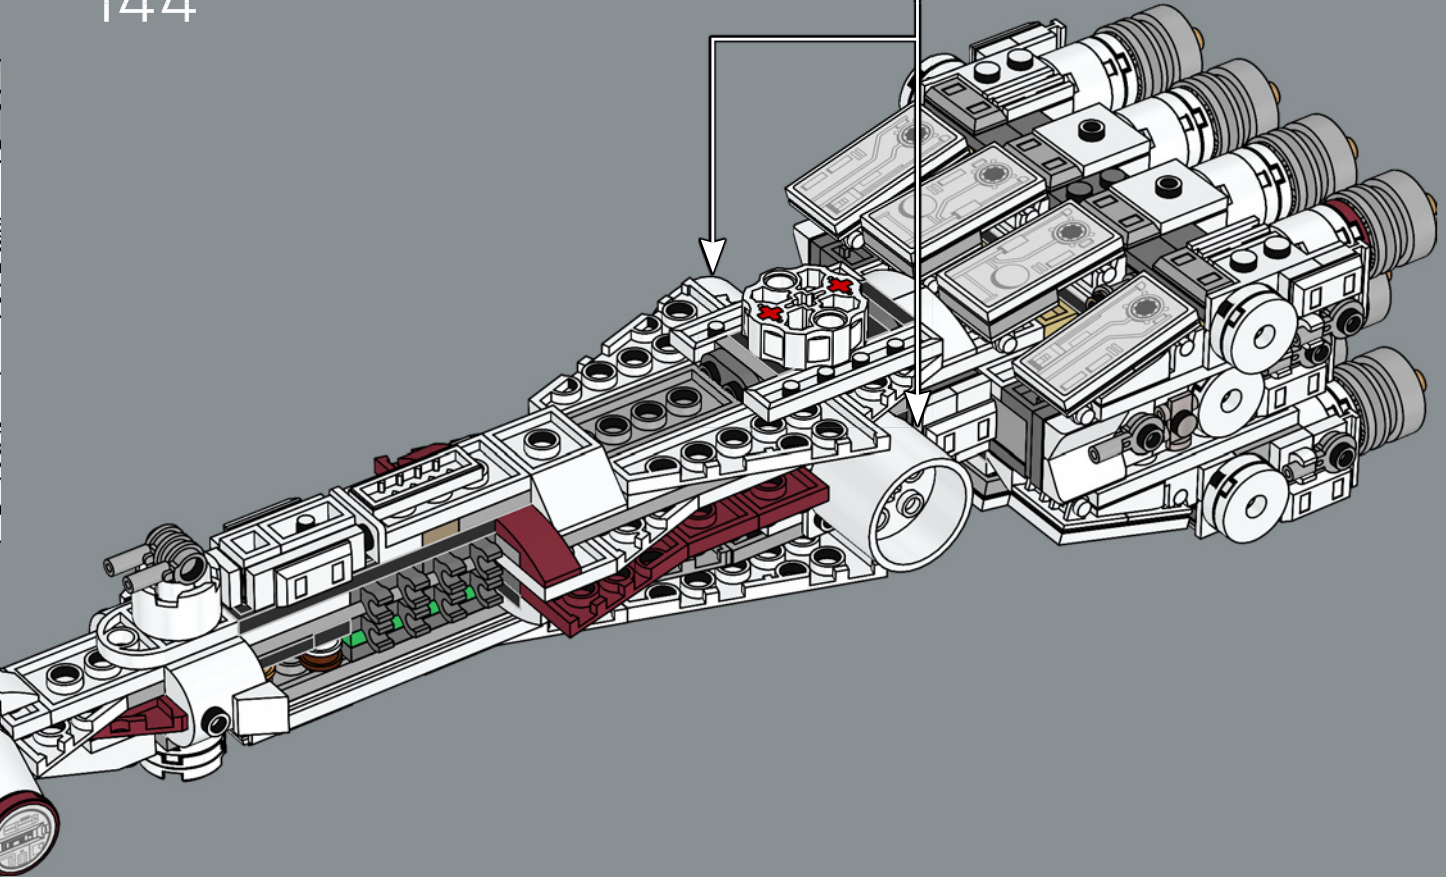

ALTA RELACIÓN POTENCIA/MASA

Fabricada por la Corporación Corelliana de Ingeniería, la CR90 estándar, con su característico bloque propulsor de once turbinas iónicas, mide unos 126 m de longitud. Aunque la *Tantive IV* no se diseñó para la batalla, seis turboláseres Taim & Bak H9 le proporcionan la suficiente

4

138

139

140

141

142

143

144