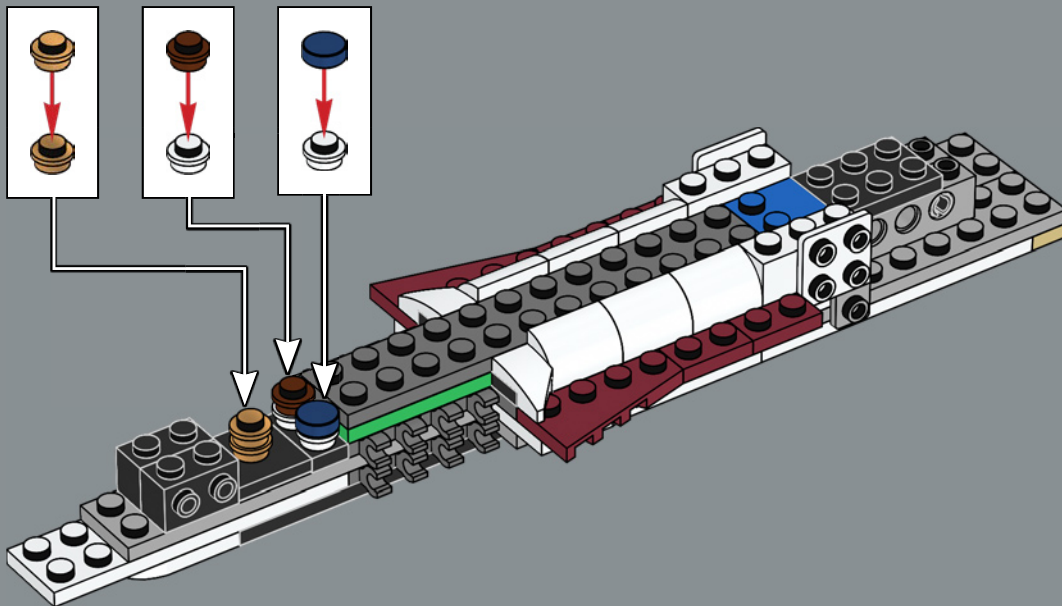

ALTA RELACIÓN POTENCIA/MASA

Fabricada por la Corporación Corelliana de Ingeniería, la CR90 estándar, con su característico bloque propulsor de once turbinas iónicas, mide unos 126 m de longitud. Aunque la *Tantive IV* no se diseñó para la batalla, seis turboláseres Taim & Bak H9 le proporcionan la suficiente

17

18

19

¿Reconoces a estos pequeños "personajes"? Mientras la Princesa Leia guarda los planos de la Estrella de la Muerte en su fiel unidad R2-D2, un aliviado C-3PO los alcanza, y ambos droides parten en una cápsula de escape.