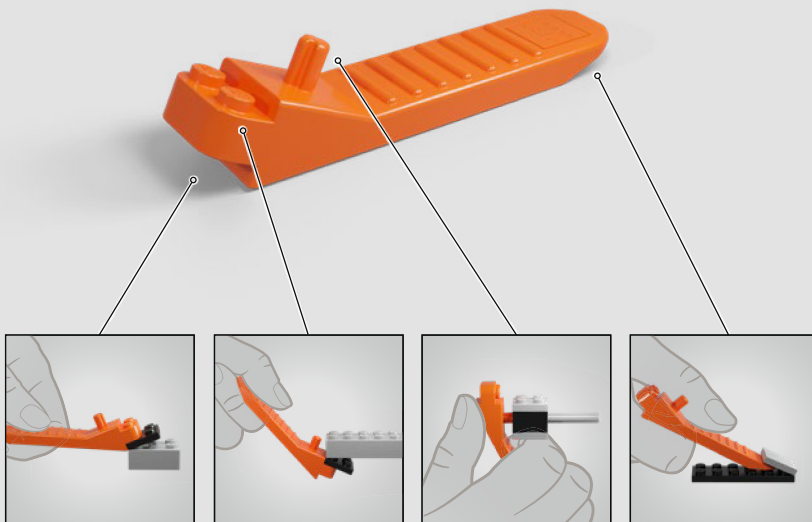

La ambientación perfecta

La escenografía de la sala del trono pone de relieve el enorme poder destructivo del Emperador Palpatine. Desoladora y oscura como una catacumba, esta cámara con vista panorámica al infinito vacío de la galaxia deja pocas dudas al hecho de que Luke no tiene escapatoria.

Highlighted features

The aggressive dynamics of the scene are highlighted by the new, curved window element that frames the Emperor's rotating chair in the vast darkness of space. Luke Skywalker has a new, more authentic hair element. And, with the lightning bolts (hidden beneath the model floor), the battle is ready to begin!

© & TM Lucasfilm Ltd.

Principales caractéristiques

La force brute de la scène est soulignée par le nouvel élément de fenêtre incurvé qui encadre le fauteuil rotatif de l'Empereur dans la vaste obscurité de l'espace. Luke Skywalker présente un nouvel élément capillaire plus authentique. Enfin, grâce aux éclairs (cachés sous le plancher du modèle), la bataille peut commencer !

Características destacadas

La nueva ventana curvada que enmarca la silla giratoria del Emperador frente a la vasta oscuridad del espacio acentúa el agresivo dinamismo de la escena. Luke Skywalker tiene una nueva peluca con apariencia más auténtica. Y, con las impresionantes descargas de energía (ocultas debajo del piso del modelo), ¡todo está listo para que comience la batalla!