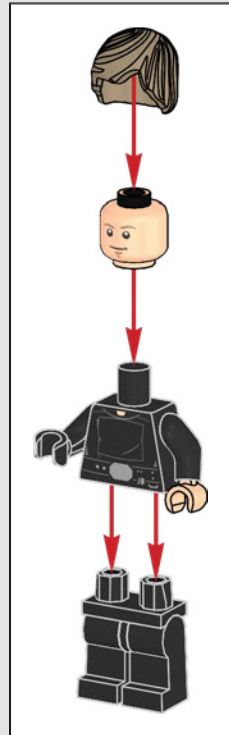

Highlighted features

The aggressive dynamics of the scene are highlighted by the new, curved window element that frames the Emperor's rotating chair in the vast darkness of space. Luke Skywalker has a new, more authentic hair element. And, with the lightning bolts (hidden beneath the model floor), the battle is ready to begin!

© & TM Lucasfilm Ltd.

Principales caractéristiques

La force brute de la scène est soulignée par le nouvel élément de fenêtre incurvé qui encadre le fauteuil rotatif de l'Empereur dans la vaste obscurité de l'espace. Luke Skywalker présente un nouvel élément capillaire plus authentique. Enfin, grâce aux éclairs (cachés sous le plancher du modèle), la bataille peut commencer !

Características destacadas

La nueva ventana curvada que enmarca la silla giratoria del Emperador frente a la vasta oscuridad del espacio acentúa el agresivo dinamismo de la escena. Luke Skywalker tiene una nueva peluca con apariencia más auténtica. Y, con las impresionantes descargas de energía (ocultas debajo del piso del modelo), ¡todo está listo para que comience la batalla!