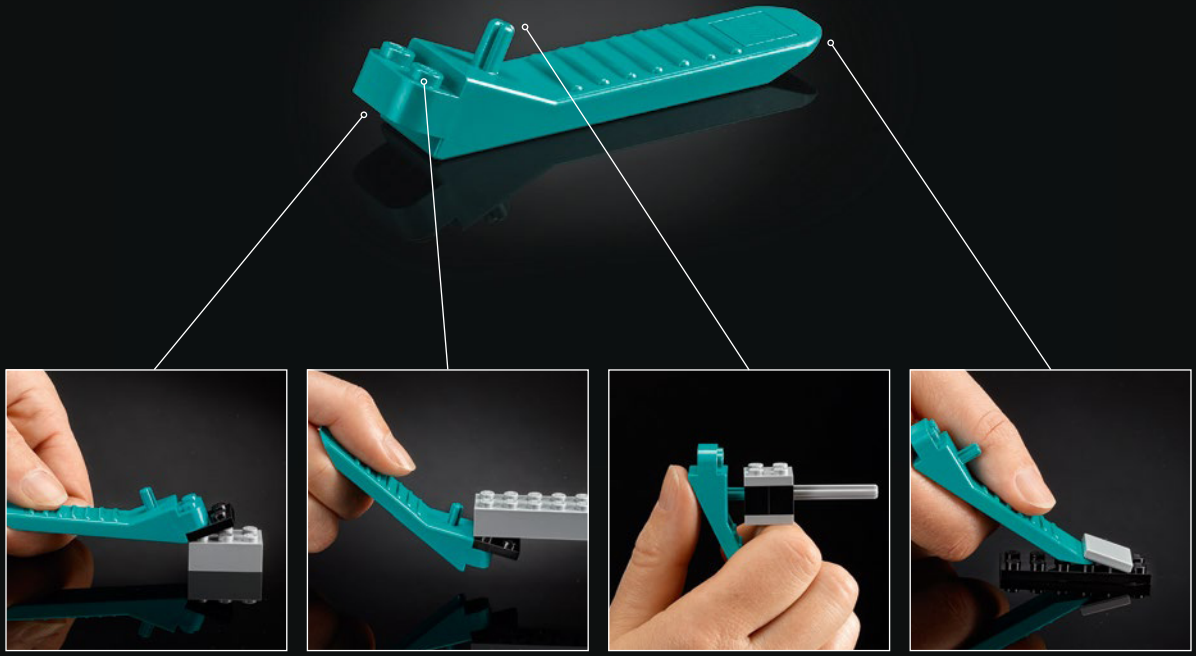

LEGO.com/brickseparator