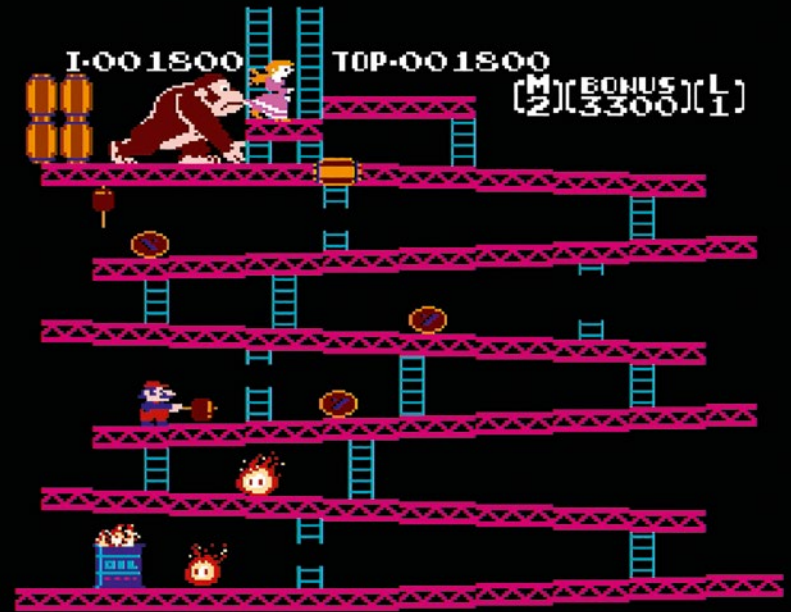

NINTENDO
ENTERTAINMENT
SYSTEM™

17 juegos componían la oferta que complementó el lanzamiento de la consola Nintendo Entertainment System™ (NES™) en 1985; uno de ellos, llamado Super Mario Bros.™, redefiniría lo que podía llegar a ser un videojuego doméstico. Aunque Mario debutó en el éxito de las recreativas Donkey Kong™, fue su aventura por el reino Champiñón la que realmente allanó el camino a las muchas e innovadoras experiencias con las que Nintendo y sus colaboradores comerciales contribuirían a forjar el futuro de los videojuegos durante las siguientes décadas.

Donkey Kong™

Super Mario Bros.™

Donkey Kong™

The Legend of Zelda™

Excitebike™

Metroid™

Crear un televisor LEGO® de los años 80 cuya pantalla se moviera de verdad resultó ser un gran desafío para el equipo de diseño. No solo era necesario que todas las piezas móviles funcionaran con un nivel aceptable de fiabilidad y se desplazaran sin chocar, sino que el mecanismo y la manivela tenían que girar suave y uniformemente. El equipo solo se sintió satisfecho después de crear un banco automático de ensayos y llevar a cabo una prueba de desplazamiento de 20 horas de duración. En la consola, el soporte del cartucho también se sometió a una rigurosa prueba de resistencia: fue empujado 8000 veces seguidas para garantizar que el diseño mecánico fuera suficientemente estable.

Combina este set con LEGO® Mario™ para aportar una nueva dimensión a la experiencia. Si retiras el panel central que hay encima del televisor, encontrarás una etiqueta exclusiva; escanéala con tu LEGO Mario y colócalo después en el hueco. Empezará a reaccionar a los obstáculos, potenciadores y enemigos de la pantalla mientras reproduce la música del juego Super Mario Bros.™ original.