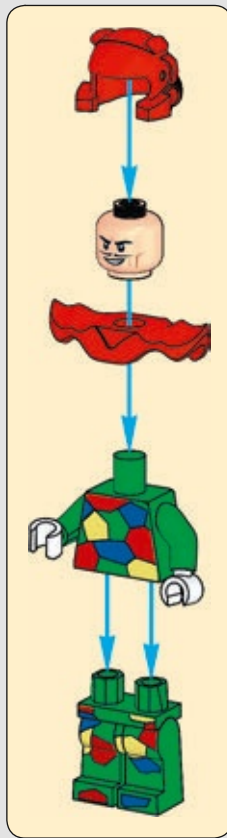

70921

**WARNING: CHOKING HAZARD.**  
Toy contains small parts and a small ball.  
Not for children under 3 years.

[LEGO.com/BATMANMOVIE](http://LEGO.com/BATMANMOVIE)

**AVERTISSEMENT : RISQUE D'ÉTOUFFEMENT.**  
Le jouet contient des petites pièces ainsi qu'une petite boule.  
Il ne convient pas aux enfants de moins de 3 ans.