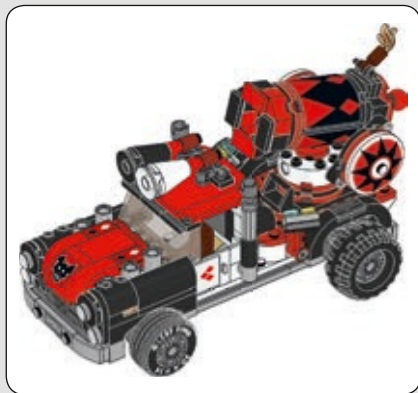

70921

**WARNING: CHOKING HAZARD.**  
Toy contains small parts and a small ball.  
Not for children under 3 years.

[LEGO.com/BATMANMOVIE](http://LEGO.com/BATMANMOVIE)

**AVERTISSEMENT : RISQUE D'ÉTOUFFEMENT.**  
Le jouet contient des petites pièces ainsi qu'une petite boule.  
Il ne convient pas aux enfants de moins de 3 ans.