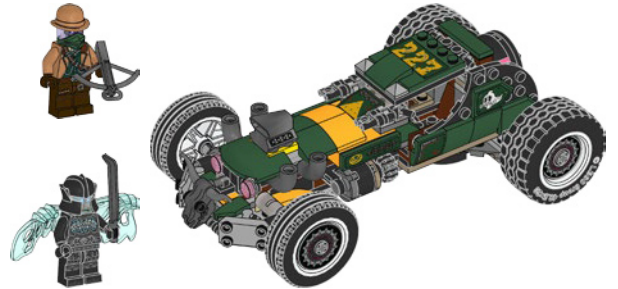

**HIDDEN
SIDE**

70434

HIDDEN SIDE

**FREE
INTERACTIVE APP**

**APPLICATION
INTERACTIVE
GRATUITE**

**APP INTERACTIVA
GRATIS**

LEGO® Hidden Side™
LEGO.com/devicecheck

Check for compatibility
Vérifier la compatibilité
Comprueba tu compatibilidad