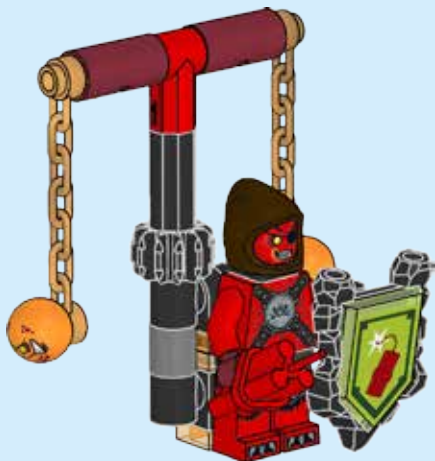

# 14

15

2x

1x

# NEXO KNIGHTS

DOWNLOAD  
THE FREE APP

TÉLÉCHARGE  
L'APPLI  
GRATUITE

DESCARGA  
LA APP  
GRATIS

LEGO® NEXO KNIGHTS™: MERLOK 2.0

1

2

3