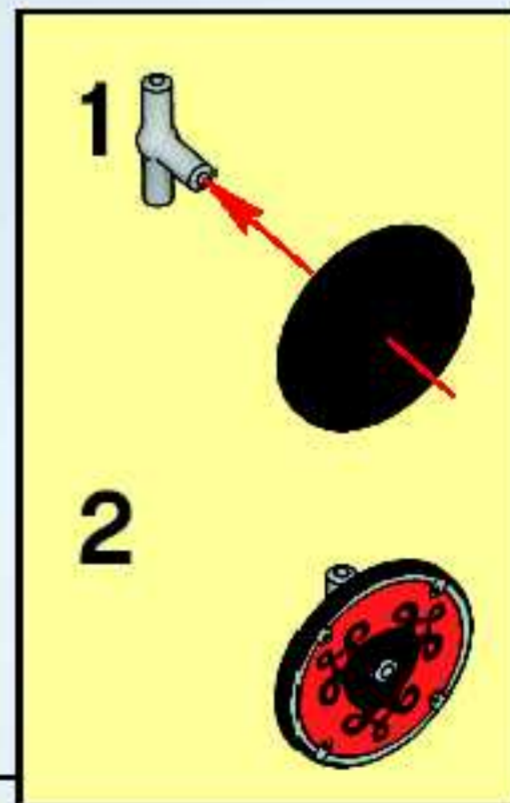

WIKING'S™

7021

 **AVERTISSEMENT : RISQUE D'ÉTOUFFEMENT.**
Le jouet contient des petites pièces ainsi qu'une petite boule.
Il ne convient pas aux enfants de moins de 3 ans.

 **ADVERTENCIA: PELIGRO DE ASFIXIA.**
Juguete que contiene partes pequeñas y una pelota pequeña.
No recomendado para niños menores de 3 años.