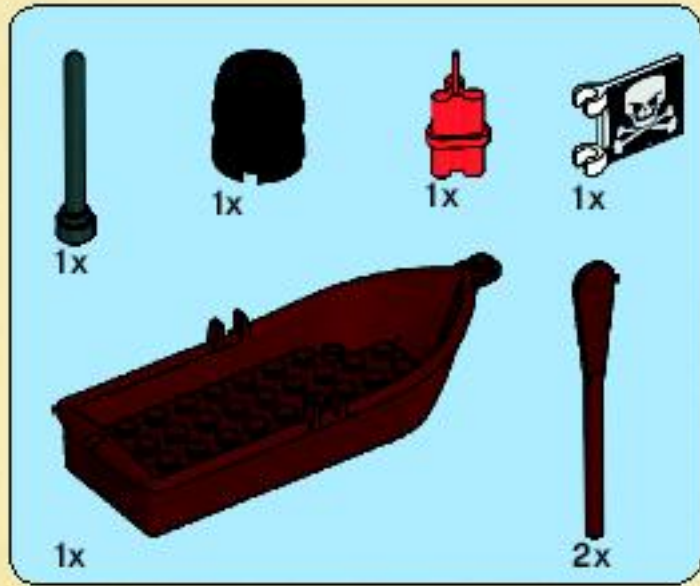

PIRATES

6242

Treasure Bay

WARNING: CHOKING HAZARD.
Small parts. Not for children under 3 years.

1

2

AVERTISSEMENT : RISQUE D'ÉTOUFFEMENT.
Contient des petites pièces. Ne convient pas aux enfants de moins de 3 ans.

ADVERTENCIA: PELIGRO DE ASFIXIA.
No recomendado para niños menores de 3 años. Contiene piezas pequeñas.

3

1

2

1

2

3

4