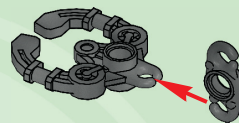

Use the code - get 200 game points
Utilise le code - obtiens 200 points bonus
Consigue 200 puntos para el juego en la
web con este código

1

1

2

3

AVERTISSEMENT : RISQUE D'ÉTOUFFEMENT.

Le jouet contient des petites pièces ainsi qu'une petite boule.
Il ne convient pas aux enfants de moins de 3 ans.