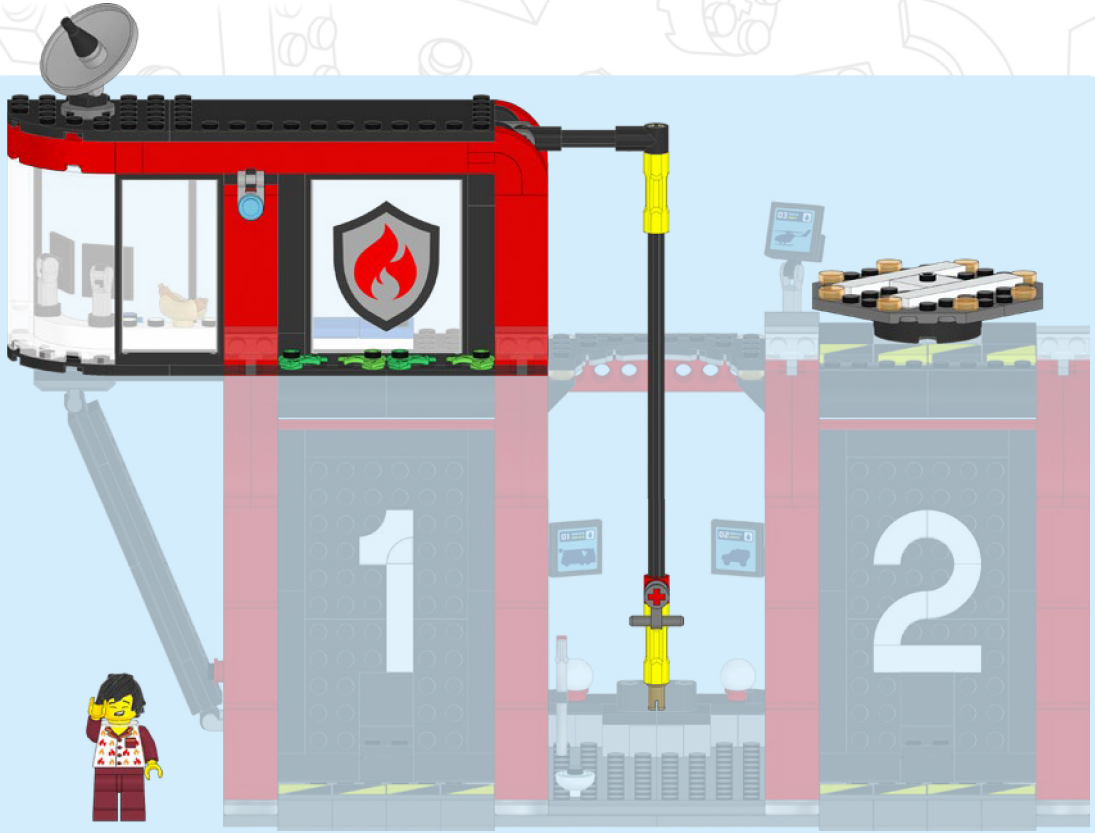

CITY

60414

WARNING: CHOKING HAZARD.
Toy contains small parts and a small ball.
Not for children under 3 years.

AVERTISSEMENT :
RISQUE D'ÉTOUFFEMENT.
Le jouet contient des petites
pièces ainsi qu'une petite boule.
Il ne convient pas aux enfants
de moins de 3 ans.