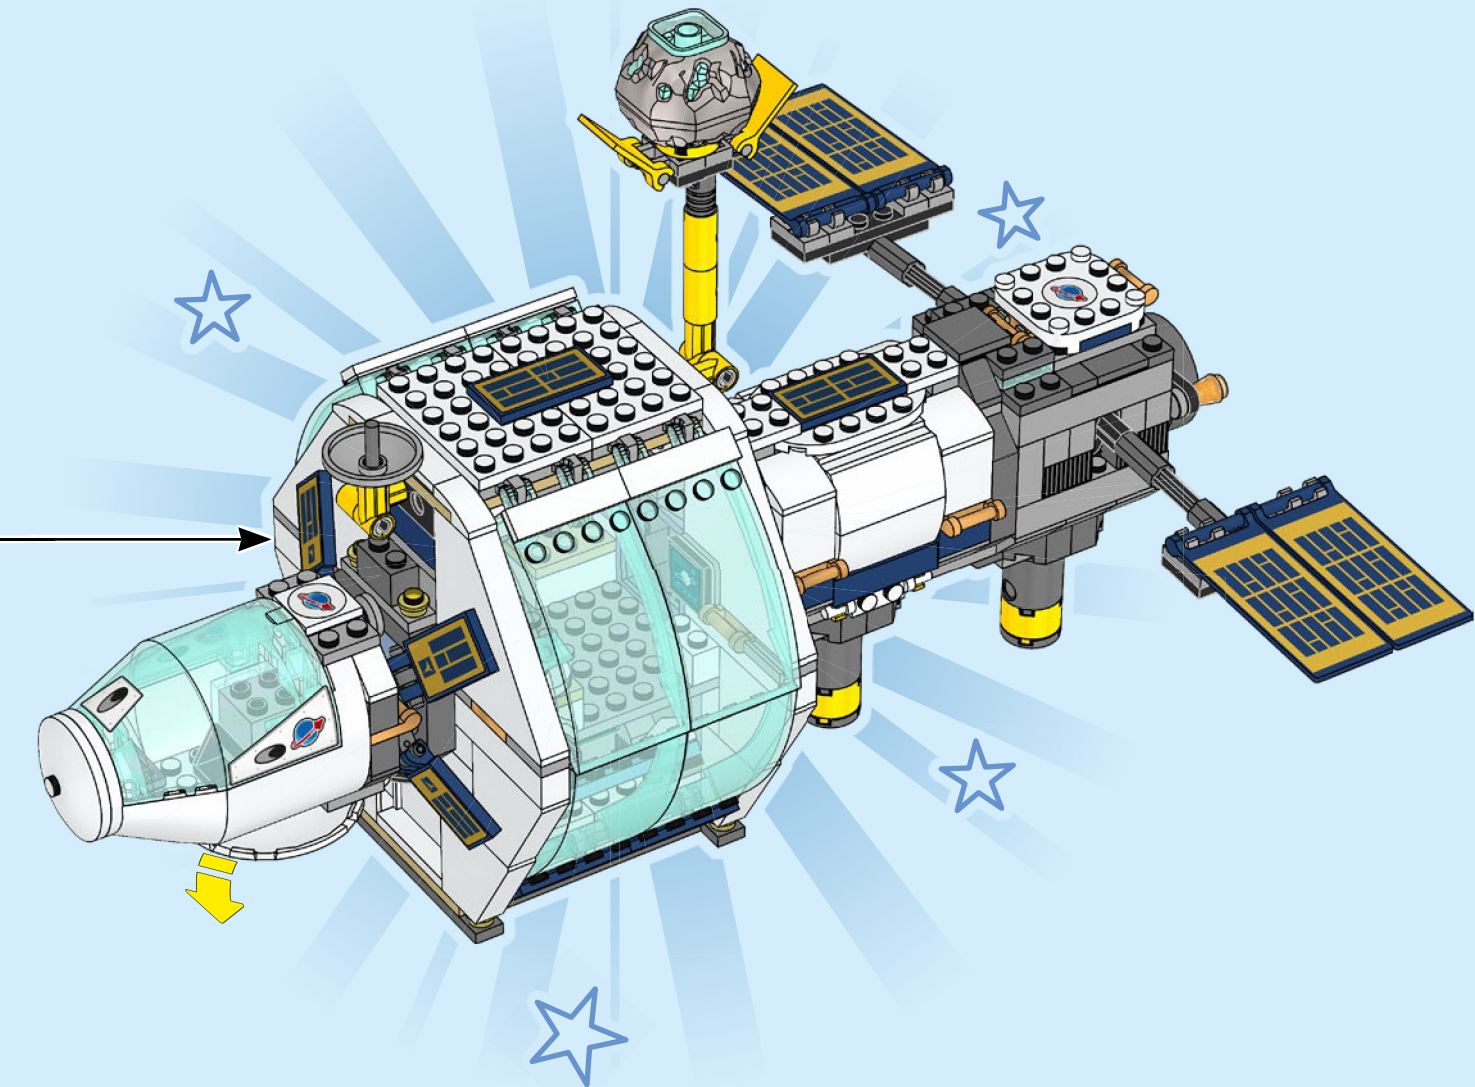

140

1x

141

**INSPIRED BY ARTEMIS:
NASA'S RETURN TO THE MOON**

INSPIRED BY ARTEMIS: NASA'S RETURN TO THE MOON
ANGELEHNT AN DAS ARTEMIS-PROGRAMM: DIE RÜCKKEHR DER NASA-ZUM MOND
INSPIRÉ PAR ARTEMIS : LE RETOUR DE LA NASA SUR LA LUNE
ISPIRATO AD ARTEMIS: RITORNO SULLA LUNA DELLA NASA
INSPIRADO EN ARTEMIS: EL REGRESO DE LA NASA A LA LUNA