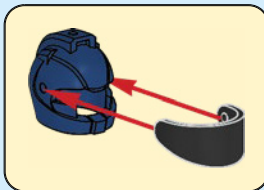

AVERTISSEMENT :
RISQUE D'ÉTOUFFEMENT.
Contient des petites pièces.
Ne convient pas aux enfants
de moins de 3 ans.

ADVERTENCIA:
PELIGRO DE ASFIXIA.
No recomendado para
niños menores de 3 años.
Contiene piezas pequeñas.