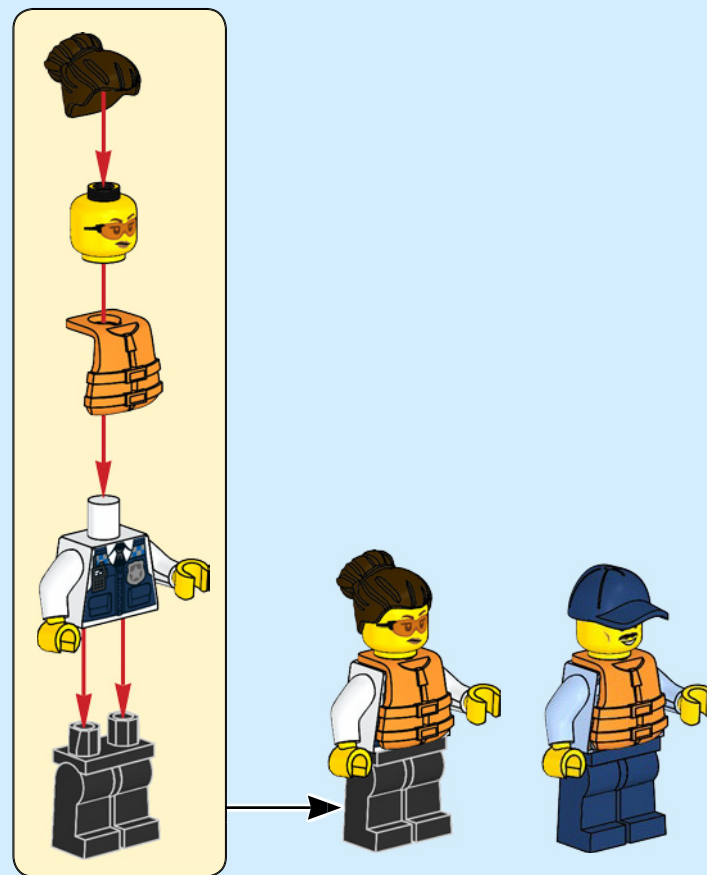

⚠️ AVERTISSEMENT :
RISQUE D'ÉTOUFFEMENT. Le jouet contient des petites pièces ainsi qu'une petite boule. Il ne convient pas aux enfants de moins de 3 ans.

⚠️ ADVERTENCIA:
PELIGRO DE ASFIXIA. Juguete que contiene partes pequeñas y una pelota pequeña. No recomendado para niños menores de 3 años.