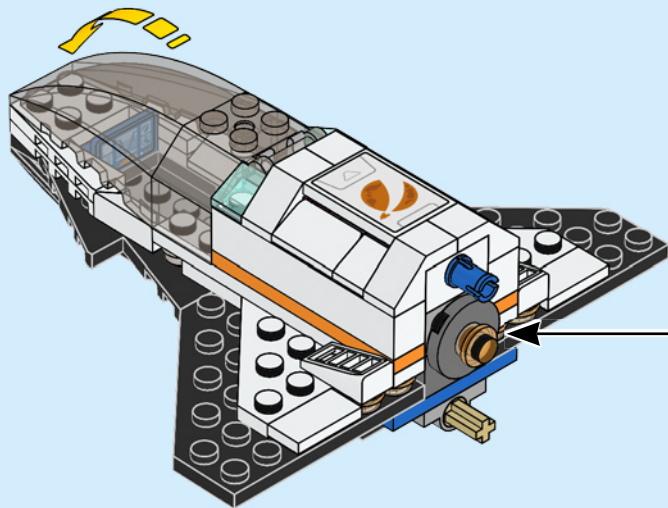

32

34

3x

33

**INSPIRÉ PAR LE
PORTAIL EN ORBITE
LUNAIRE DE LA NASA**

**INSPIRADO POR
LA ESTACIÓN
LUNAR GATEWAY
DE LA NASA**

**INSPIRED BY
NASA'S LUNAR
GATEWAY**

[LEGO.com/city](https://www.LEGO.com/city)