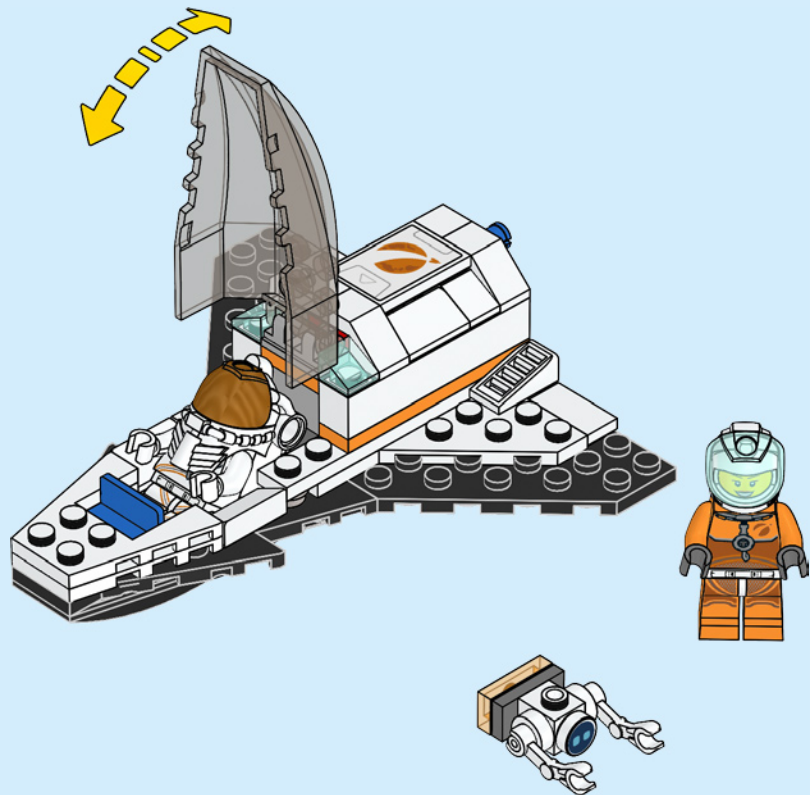

32

34

3x

33

**INSPIRÉ PAR LE
PORTAIL EN ORBITE
LUNAIRE DE LA NASA**

**INSPIRADO POR
LA ESTACIÓN
LUNAR GATEWAY
DE LA NASA**

**INSPIRED BY
NASA'S LUNAR
GATEWAY**

[LEGO.com/city](https://www.LEGO.com/city)