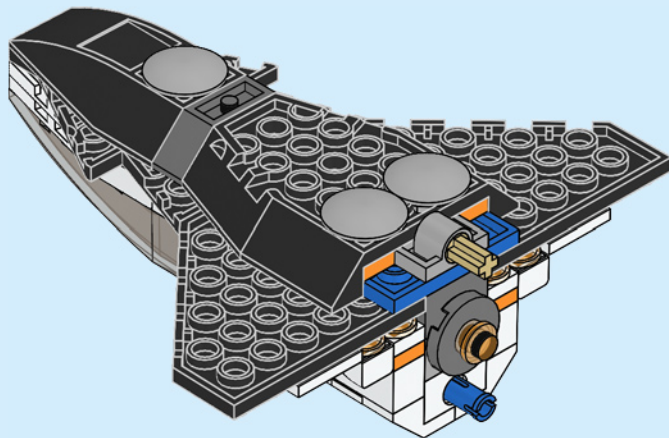

32

34

3x

33

**INSPIRÉ PAR LE
PORTAIL EN ORBITE
LUNAIRE DE LA NASA**

**INSPIRADO POR
LA ESTACIÓN
LUNAR GATEWAY
DE LA NASA**

**INSPIRED BY
NASA'S LUNAR
GATEWAY**

[LEGO.com/city](https://www.LEGO.com/city)