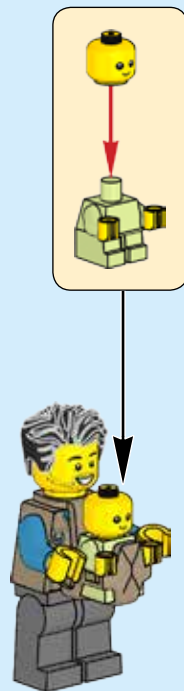

CITY

60202

 [LEGO.com/city](https://www.LEGO.com/city)

WARNING: CHOKING HAZARD.
Small parts. Not for children under 3 years.

AVERTISSEMENT :
RISQUE D'ÉTOUFFEMENT.

Contient des petites pièces.
Ne convient pas aux enfants
de moins de 3 ans.

ADVERTENCIA:
PELIGRO DE ASFIXIA.

No recomendado para
niños menores de 3 años.
Contiene piezas pequeñas.

4

1

2

3

2

3