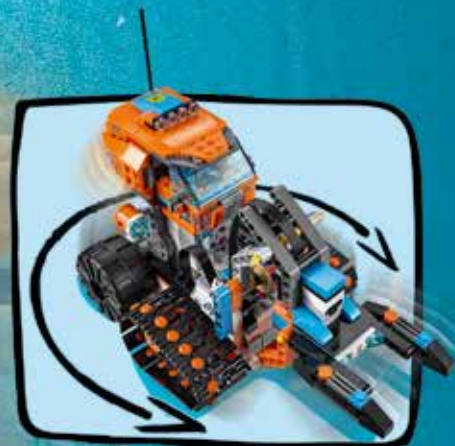

[LEGO.com/devicecheck](http://LEGO.com/devicecheck)

Detects motion and distance from objects  
Détection le mouvement et la distance des objets  
Detecta el movimiento y la distancia hasta los objetos

Do a 360° turn  
Fait un tour complet sur 360°  
Haz un giro de 360°