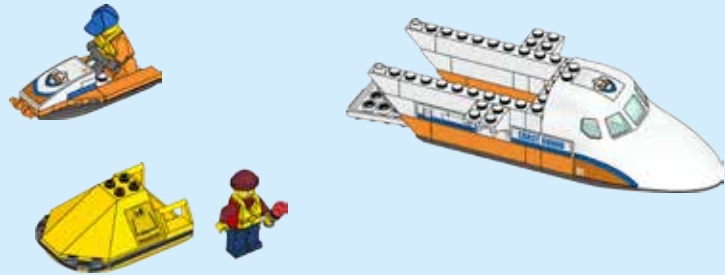

⚠️ AVERTISSEMENT : RISQUE D'ÉTOUFFEMENT.
Contient des petites pièces. Ne convient pas aux enfants de moins de 3 ans.

⚠️ ADVERTENCIA: PELIGRO DE ASFIXIA.
No recomendado para niños menores de 3 años. Contiene piezas pequeñas.