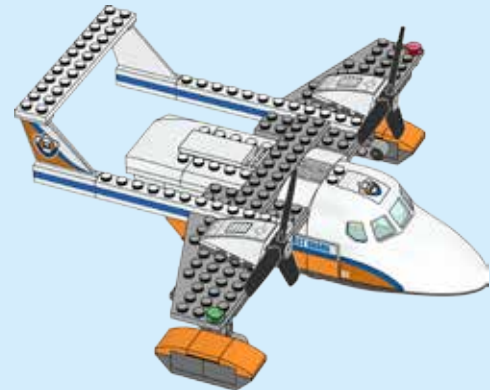

⚠️ AVERTISSEMENT : RISQUE D'ÉTOUFFEMENT.
Contient des petites pièces. Ne convient pas aux enfants de moins de 3 ans.

⚠️ ADVERTENCIA: PELIGRO DE ASFIXIA.
No recomendado para niños menores de 3 años. Contiene piezas pequeñas.