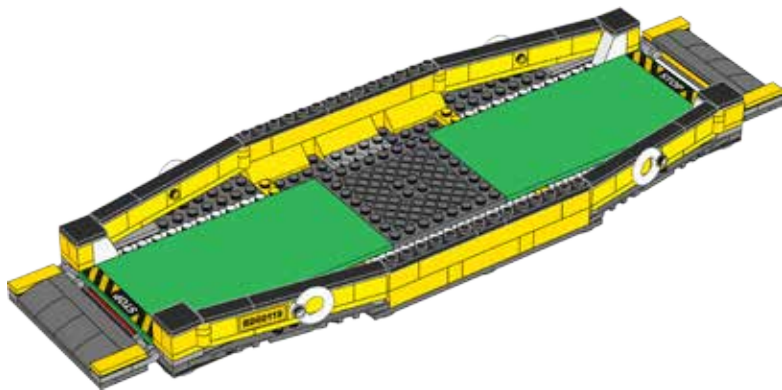

CITY

60119

 LEGO.com/city

2x

55

2x

56

57