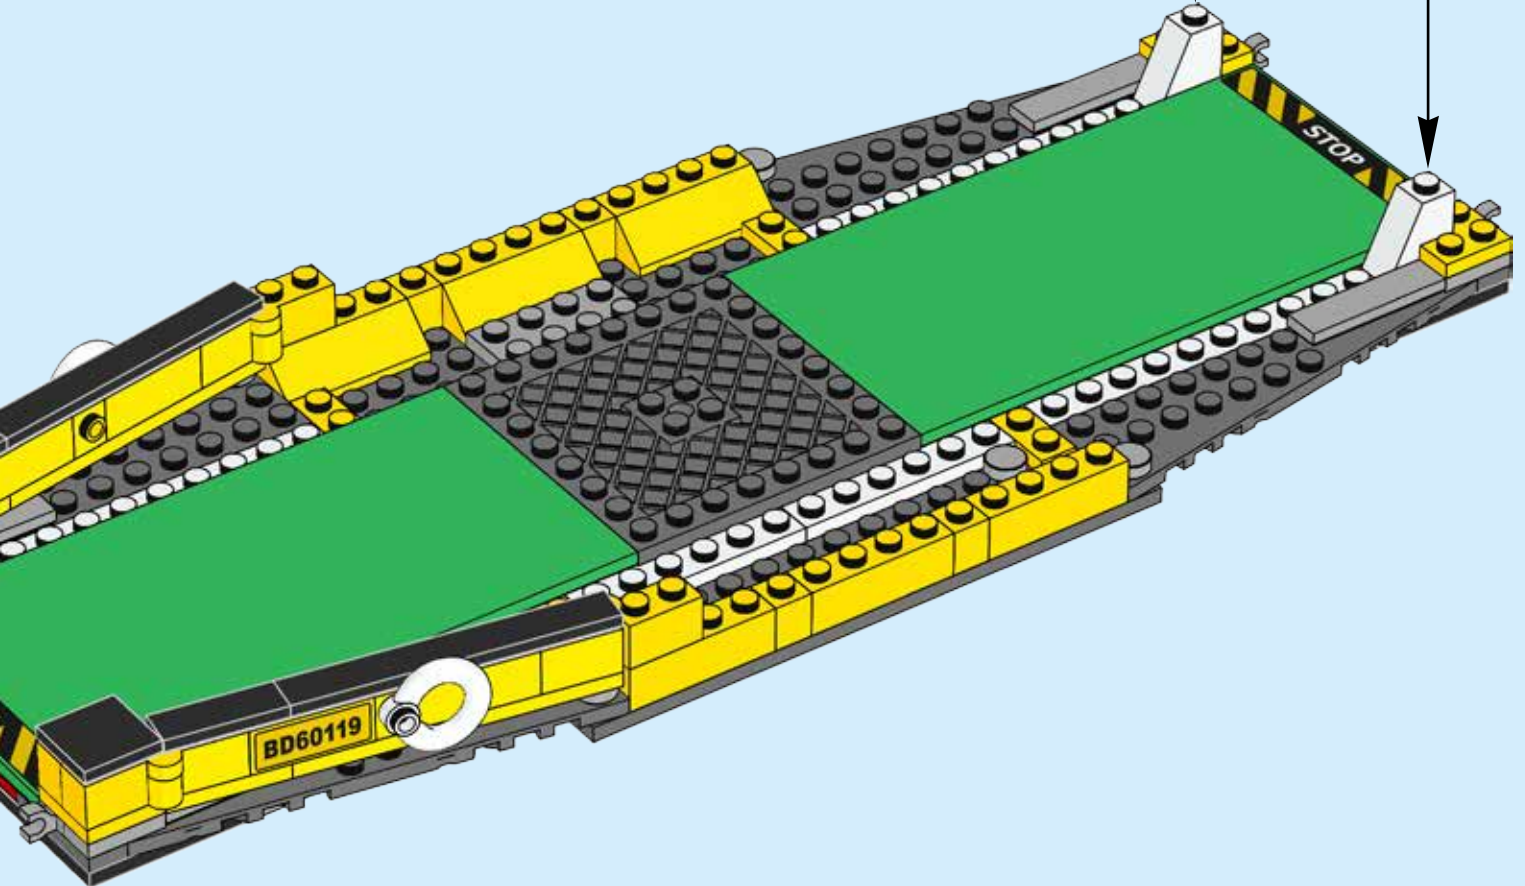

CITY

60119

 LEGO.com/city

2x

55

2x

56

57