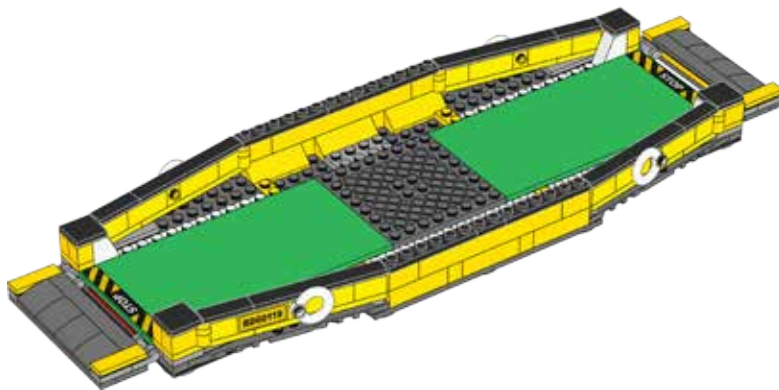

CITY

60119

 LEGO.com/city

2x

55

2x

56

57