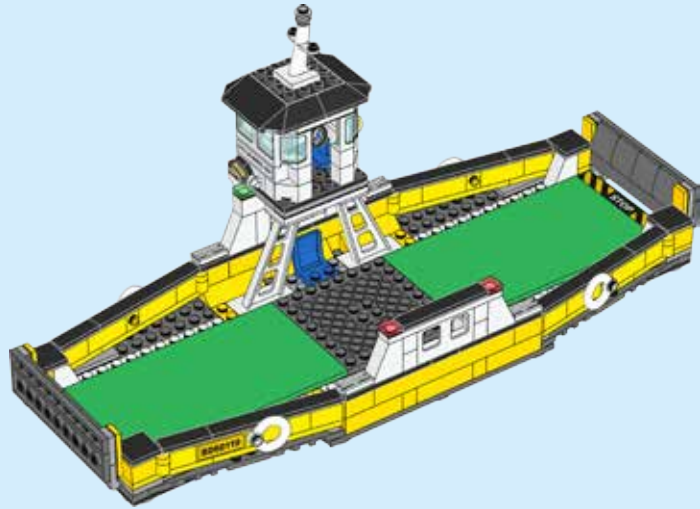

CITY

60119

 LEGO.com/city

2x

55

2x

56

57