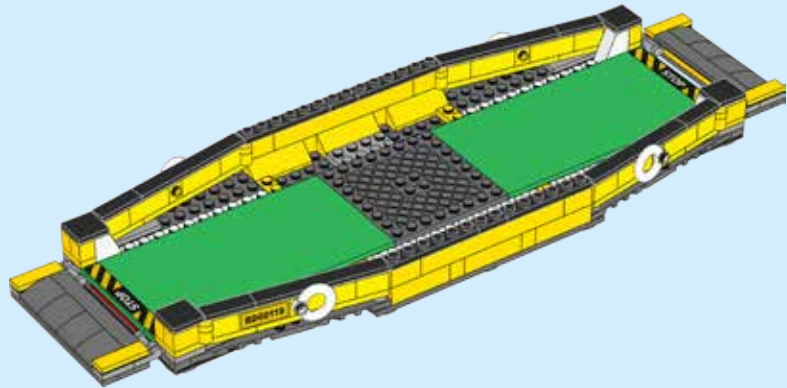

CITY

60119

 LEGO.com/city

2x

55

2x

56

57