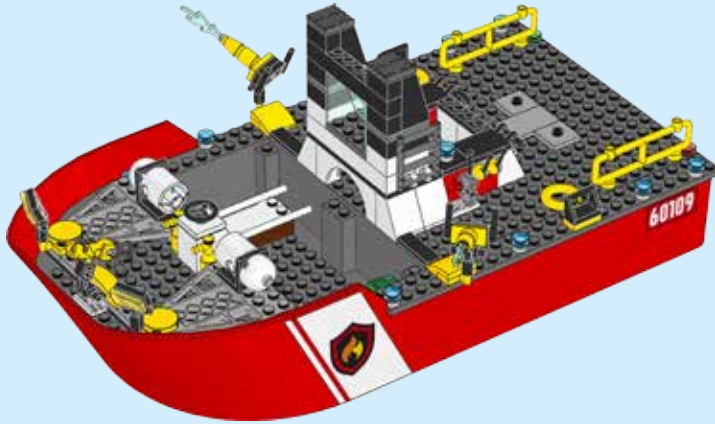

⚠ Avertissement : RISQUE D'ÉTOUFFEMENT.
Le jouet contient des petites pièces ainsi qu'une petite boule.
Il ne convient pas aux enfants de moins de 3 ans.

⚠ Advertencia: PELIGRO DE ASFIXIA.
Juguete que contiene partes pequeñas y una pelota pequeña.
No recomendado para niños menores de 3 años.

+