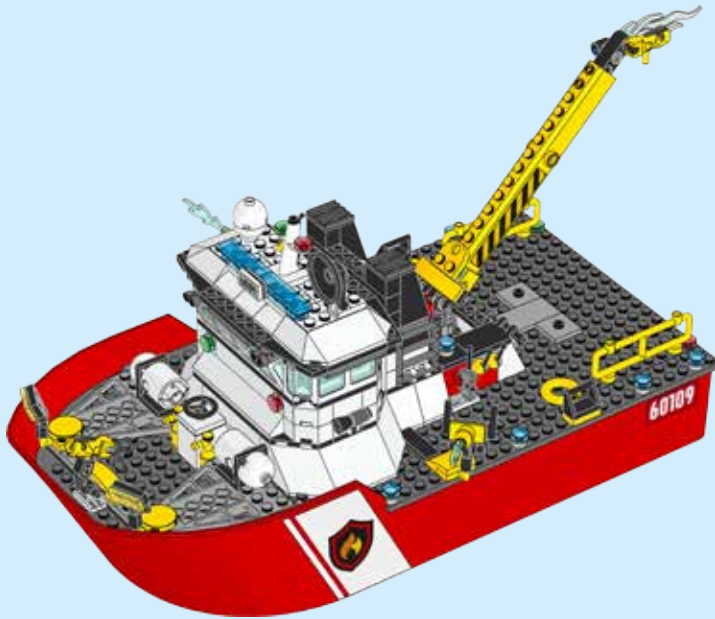

CITY

60109

 [LEGO.com/city](https://www.lego.com/city)

 **WARNING: CHOKING HAZARD.**
Toy contains small parts and a small ball.
Not for children under 3 years.

⚠ Avertissement : RISQUE D'ÉTOUFFEMENT.
Le jouet contient des petites pièces ainsi qu'une petite boule.
Il ne convient pas aux enfants de moins de 3 ans.

⚠ Advertencia: PELIGRO DE ASFIXIA.
Juguete que contiene partes pequeñas y una pelota pequeña.
No recomendado para niños menores de 3 años.

+

26

2x

27

2x

2x

28