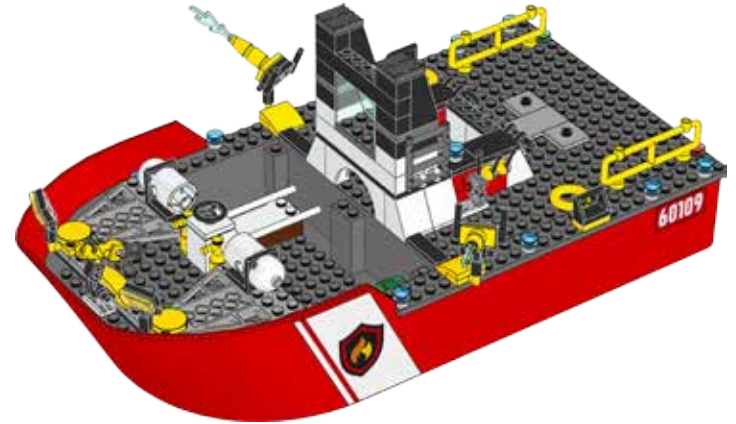

⚠ Avertissement : RISQUE D'ÉTOUFFEMENT.
Le jouet contient des petites pièces ainsi qu'une petite boule.
Il ne convient pas aux enfants de moins de 3 ans.

⚠ Advertencia: PELIGRO DE ASFIXIA.
Juguete que contiene partes pequeñas y una pelota pequeña.
No recomendado para niños menores de 3 años.

+