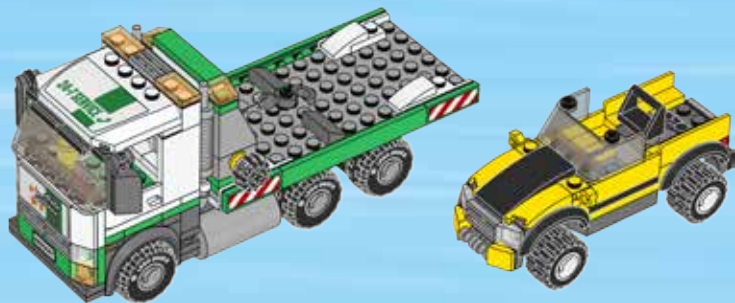

CITY

60097

 LEGO.com/city

WARNING: CHOKING HAZARD.
Toy contains small parts and a small ball.
Not for children under 3 years.

AVERTISSEMENT :

RISQUE D'ÉTOUFFEMENT.

Le jouet contient des petites pièces ainsi qu'une petite boule. Il ne convient pas aux enfants de moins de 3 ans.