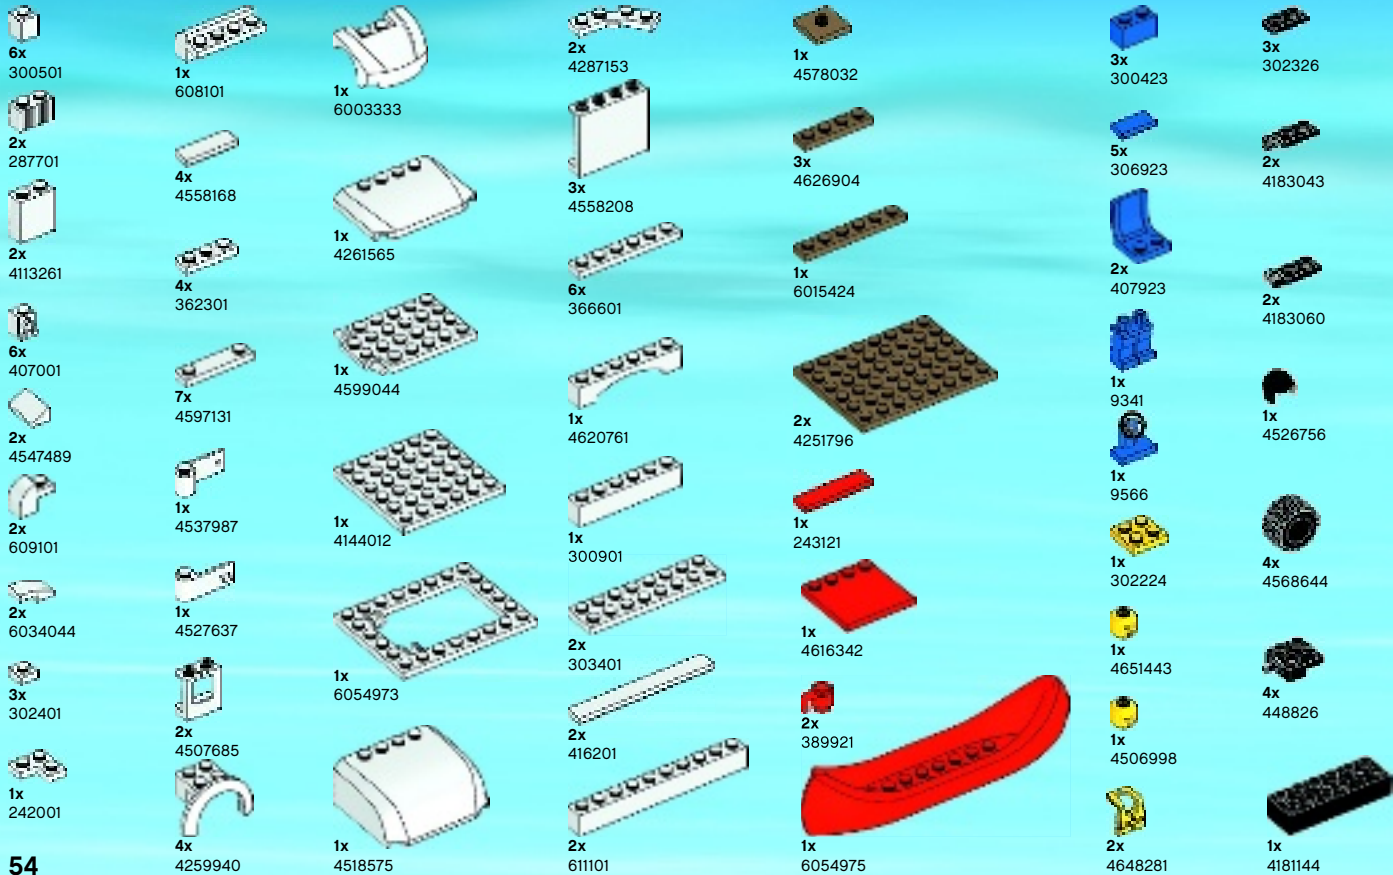

6x
300501

1x
608101

1x
6003333

2x
4287153

1x
4578032

3x
300423

3x
302326

2x
287701

4x
4558168

1x
4261565

3x
4558208

3x
4626904

5x
306923

2x
4183043

2x
4113261

4x
362301

1x
4261565

6x
366601

1x
6015424

2x
407923

2x
4183060

6x
407001

7x
4597131

1x
4599044

1x
4620761

2x
4251796

1x
9341

1x
4526756

2x
4547489

1x
4537987

1x
4144012

1x
300901

1x
243121

1x
9566

4x
4568644

2x
609101

1x
4527637

1x
6054973

2x
303401

1x
4616342

1x
302224

4x
448826

2x
6034044

2x
4507685

1x
4518575

2x
416201

2x
389921

1x
4651443

1x
4181144

3x
302401

4x
4259940

1x
242001