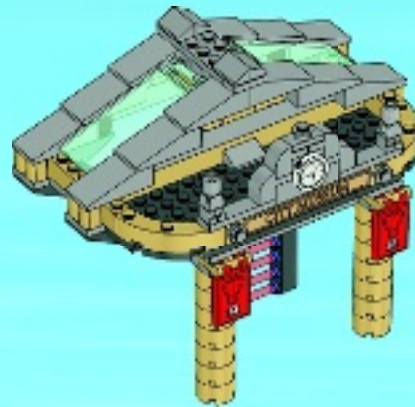

CITY

60008

WARNING: CHOKING HAZARD.
Toy contains small parts and a small ball.
Not for children under 3 years.

5

6

AVERTISSEMENT : RISQUE D'ÉTOUFFEMENT.
Le jouet contient des petites pièces ainsi qu'une petite boule.
Il ne convient pas aux enfants de moins de 3 ans.