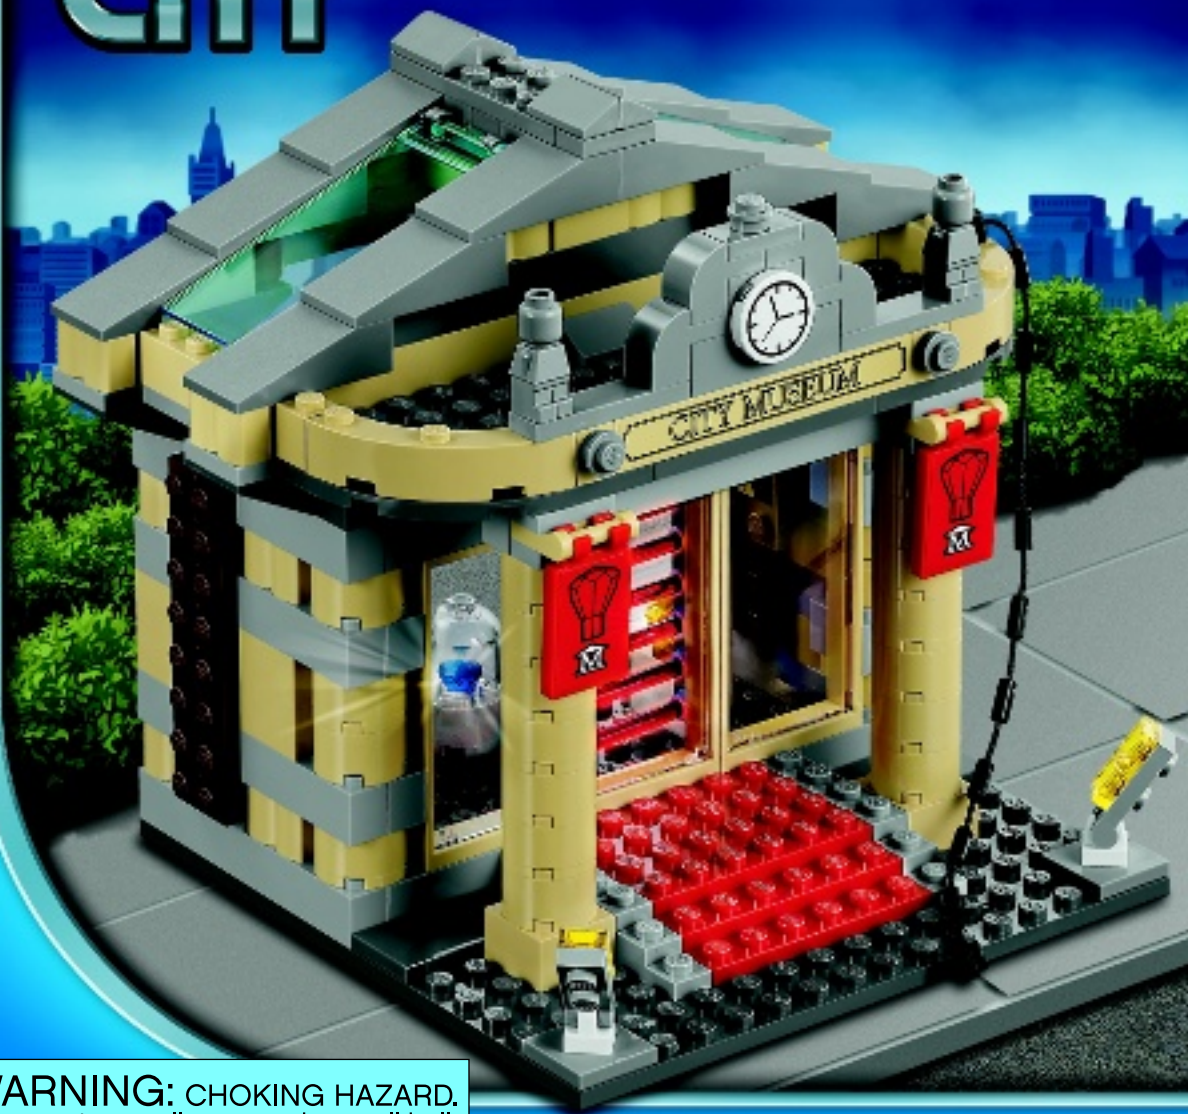

CITY

60008

WARNING: CHOKING HAZARD.
Toy contains small parts and a small ball.
Not for children under 3 years.

5

6

AVERTISSEMENT : RISQUE D'ÉTOUFFEMENT.
Le jouet contient des petites pièces ainsi qu'une petite boule.
Il ne convient pas aux enfants de moins de 3 ans.