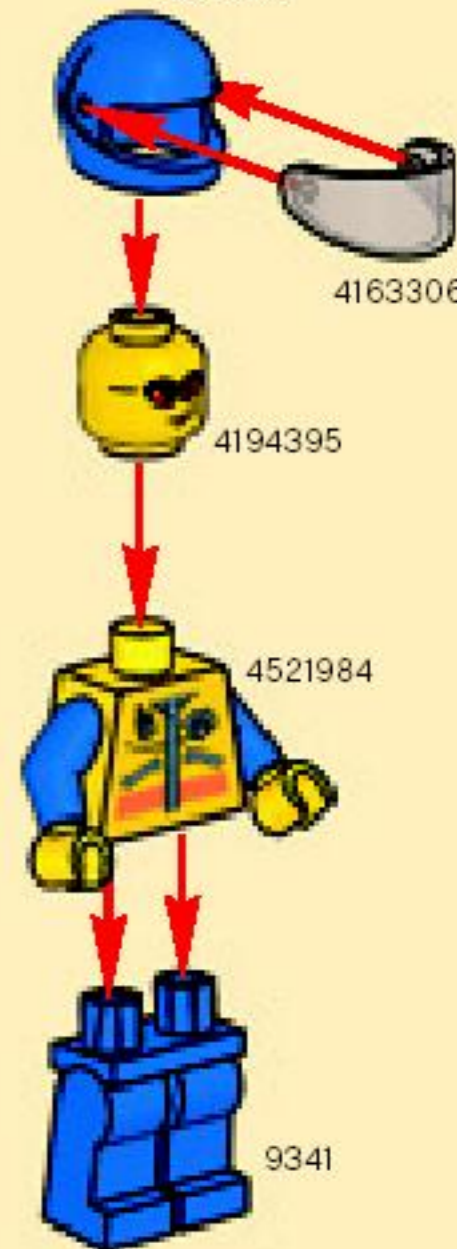

CITY

LEGO

60203

4527546

WARNING: CHOKING HAZARD.
Small parts. Not for children under 3 years.

1

4521107

2

4244953

4512204

2x

3

4211508

4

4298618

4163306

4194395

4521984

9341

AVERTISSEMENT : RISQUE D'ÉTOUFFEMENT.
Contient des petites pièces. Ne convient pas aux enfants de moins de 3 ans.
ADVERTENCIA: PELIGRO DE ASFIXIA.
No recomendado para niños menores de 3 años. Contiene piezas pequeñas.