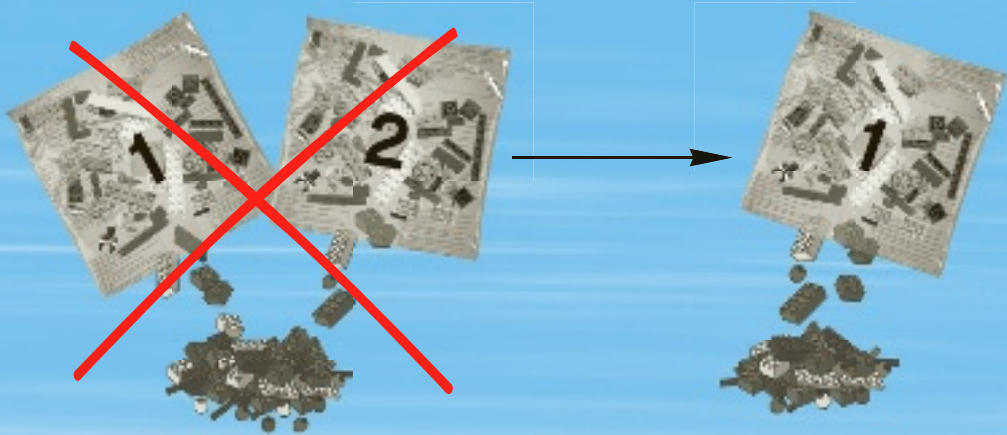

CITY

4643

WARNING: CHOKING HAZARD.
Small parts. Not for children under 3 years.

1

2

AVERTISSEMENT : RISQUE D'ÉTOUFFEMENT.
Contient des petites pièces. Ne convient pas aux enfants de moins de 3 ans.

ADVERTENCIA: PELIGRO DE ASFIXIA.
No recomendado para niños menores de 3 años. Contiene piezas pequeñas.