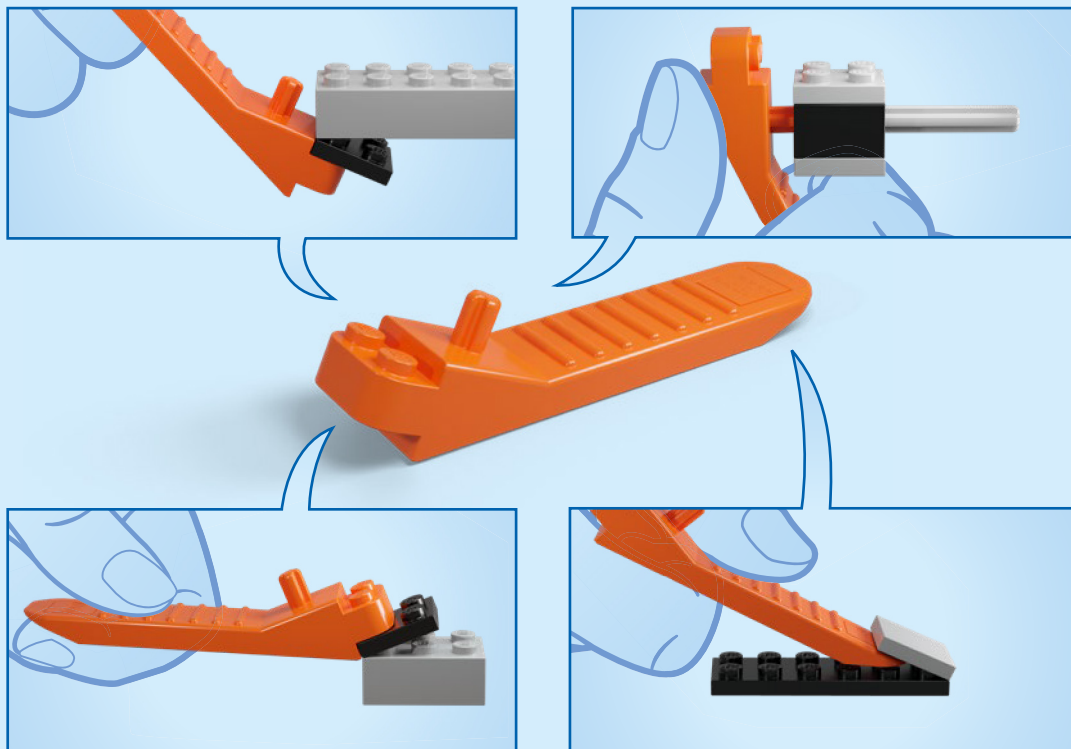

education™

EXPLORE

45824

MASTER
PIECE

WARNING: CHOKING HAZARD. Toy contains small parts and a small ball. Not for children under 3 years.

1

⚠ **AVERTISSEMENT : RISQUE D'ÉTOUFFEMENT.**
Le jouet contient des petites pièces ainsi qu'une petite boule.
Il ne convient pas aux enfants de moins de 3 ans.

⚠ **ADVERTENCIA: PELIGRO DE ASFIXIA.**
Juguete que contiene partes pequeñas y una pelota pequeña.
No recomendado para niños menores de 3 años.

1

2

3

4

5

6

2x