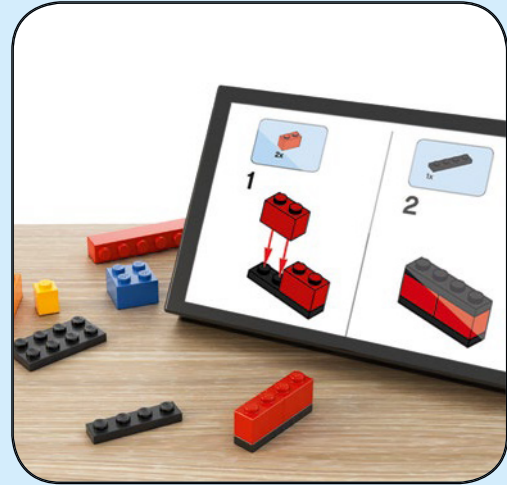

Disney

43180

WARNING: CHOKING HAZARD.
Toy contains small parts and a small ball.
Not for children under 3 years.

[LEGO.com/disney](https://www.LEGO.com/disney)

- 1** Scan the code on the front cover
 Scanne den Code auf der Titelseite
 Scanne le code sur la page de couverture
 Scanner le code sur la page couverture
 Scansiona il codice sulla copertina
 Escanea el código de la portada
 Faz scan do código na frente da capa
 Olvasd be a borítón látható kódot!
 Noskenē kodu uz priekšējā vāka
 扫描封面上的二维码