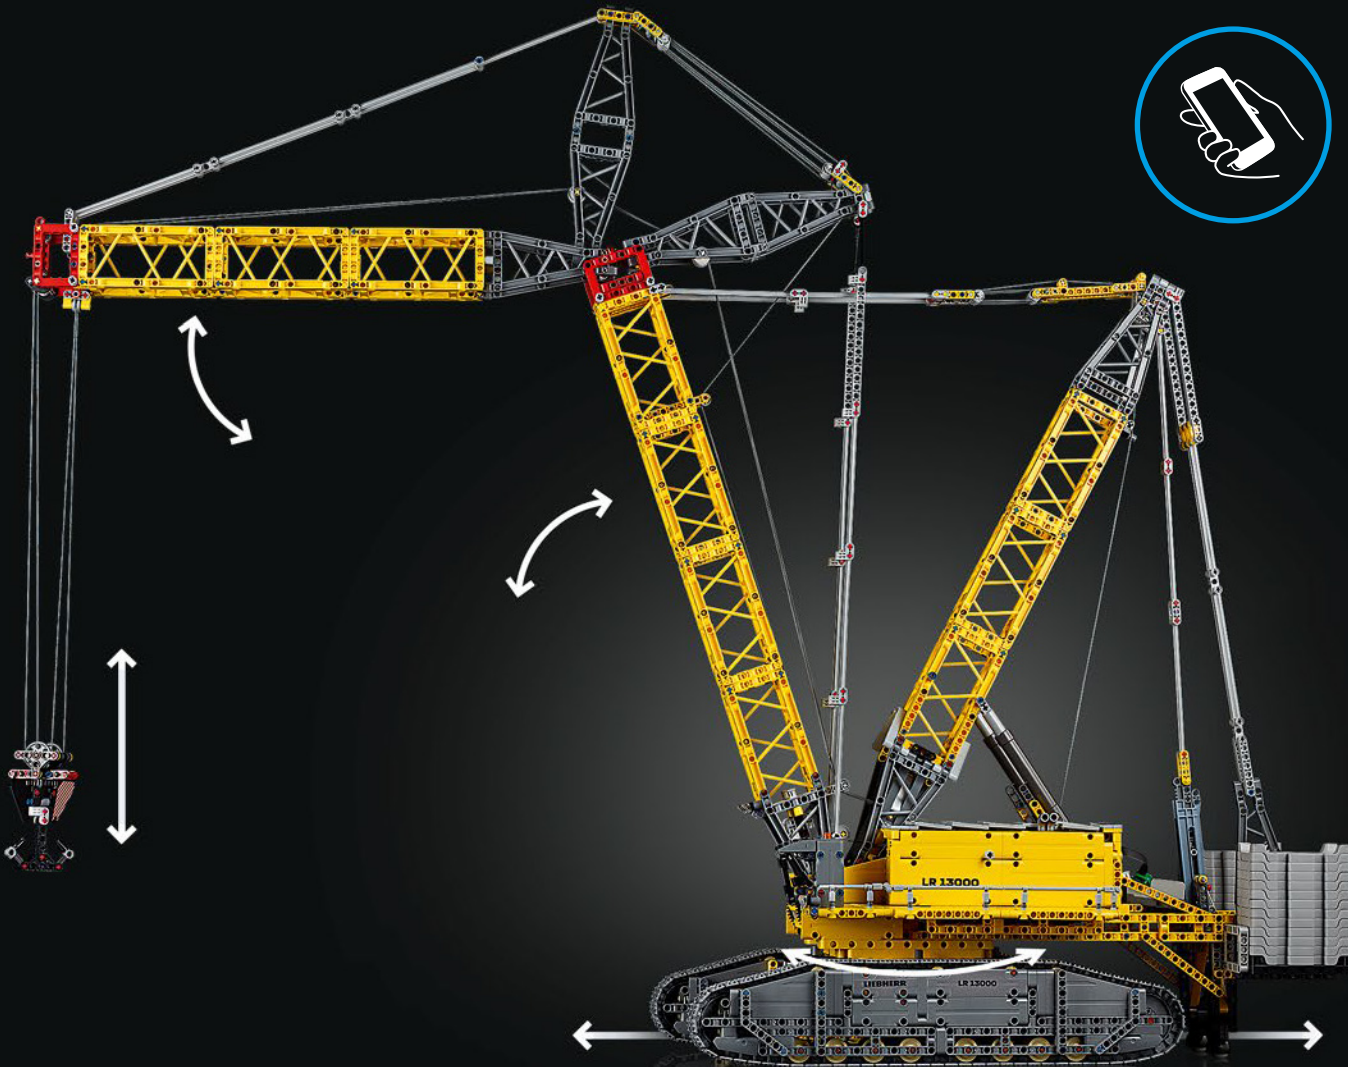

EXPERIENCE CONTROL+
CONTROL+ ERLEBNIS
DÉCOUVREZ CONTROL+
SCOPRI CONTROL+
EXPERIENCIA CONTROL+
体验 CONTROL+
SPRAWDŹ, JAK DZIAŁA CONTROL+
OVLÁDÁNÍ EXPERIENCE CONTROL+
PRŮBĚDÍ KI A CONTROL+ AP-
PLIKÁCIÓVÁ!
İNCEARCĂ CONTROL+
ВИЖТЕ CONTROL+
КОГЕМУСЕ ЈУНТИМИНЕ+
ÍSBANDYKITE „CONTROL+“

AUTOMATIC CONTROL
AUTOMATISCHE STEUERUNG
CONTRÔLE AUTOMATIQUE
CONTROLLO AUTOMATICO
CONTROL AUTOMÁTICO
CONTROLLO AUTOMÁTICO
自动控制
AUTOMATYCZNE STEROWANIE
AUTOMATICKÉ OVLÁDÁNÍ
AUTOMATICKÉ OVLÁDÁNÍ
AUTOMATIKUS IRÁNYÍTÁS
CONTROL AUTOMAT
АВТОМАТИЧЕН КОНТРОЛ
AUTOMÁTISKA KONTROLLE
AUTOMAATNE KONTROLL
AUTOMATINIS VALDYMAS

FULL CONTROL
VOLLE KONTROLLE
CONTRÔLE TOTAL
CONTROLLO COMPLETO
CONTROL TOTAL
CONTROLLO TOTAL
完全控制
PEŁNE STEROWANIE
PLNÉ OVLÁDÁNÍ
PLNÉ OVLÁDÁNÍ
TELJES IRÁNYÍTÁS
CONTROL AUTOMAT
ПЪЛЕН КОНТРОЛ
PILNĪGA KONTROLLE
TÄIELIK KONTROLL
VISAPUSIS VALDYMAS

STATS & DATA
STATISTIKEN & DATEN
STATISTIQUES ET DONNÉES
STATISTICHE E DATI
ESTADÍSTICAS Y DATOS
ESTADÍSTICAS E DADOS
统计与数据
STATYSTYKI I DANE
STATISTIKY A DATA
ŠTATISTIKY A DĀTA
STATISZTIKÁS ÉS ADATOK
STATISTICI SI DATE
СТАТИСТИКА И ДАНИИ
STATISTIKA UN DATI
STATISTIKA JA ANDMED
STATISTIKA IR DUOMENYS