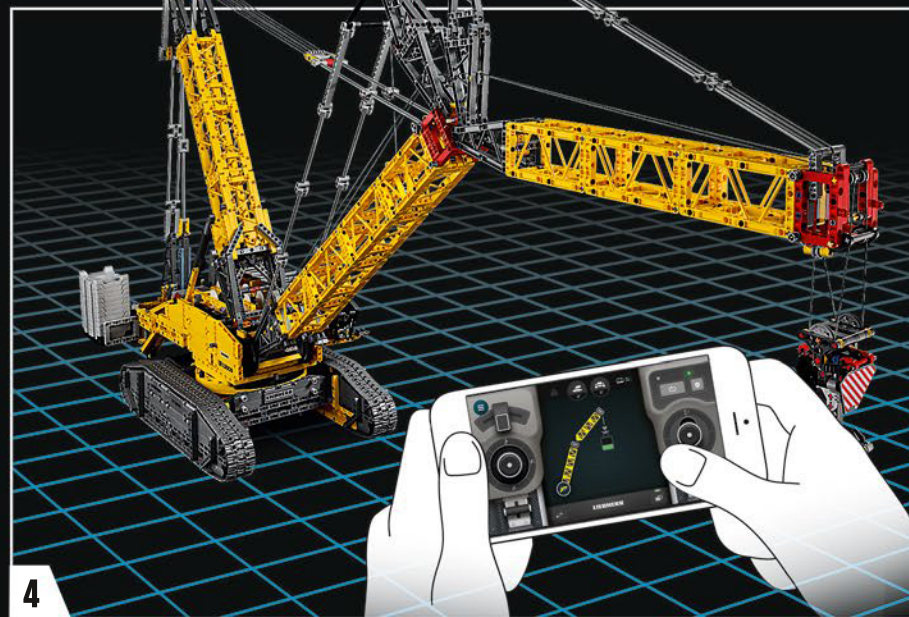

FABRIQUÉ AVEC LIEBHERR

Ce modèle représentant l'une des plus grandes grues sur chenilles traditionnelles au monde a quasiment besoin de son propre chantier de construction. Conçue en partenariat avec Liebherr, le set LEGO® Technic La grue sur chenilles Liebherr LR 13000 est le plus grand modèle LEGO Technic jamais conçu en termes de dimensions.

Les détails de conception et les fonctions de l'application LEGO Technic Control+ reflètent ceux de la vraie grue : grâce aux six

grands moteurs angulaires et aux deux hubs intelligents, vous pouvez piloter la grue, tourner la superstructure et contrôler la flèche, le bras de levage et le crochet. Les 24 nouveaux poids fournissent un contrepoids de près d'un kg. Les capteurs et les alarmes déclenchent des alertes si vous vous approchez des limites de sécurité de la grue. Elle mesure 100 cm de haut, 111 cm de long et 28 cm de large. Il s'agit de l'expérience de construction ultime.

FICHE TECHNIQUE DE LA VRAIE GRUE

LIEBHERR LR 1300

- Lest de Derrick : 1 500 tonnes
- Capacité de levage : 3 000 tonnes
- Hauteur de levage : 236 m
- Contrepoids de la superstructure : 400 tonnes
- Puissance du moteur : 1 000 kW
- Système de flèche maximale de 120 m pour la flèche principale et 126 m pour la flèche de relevage