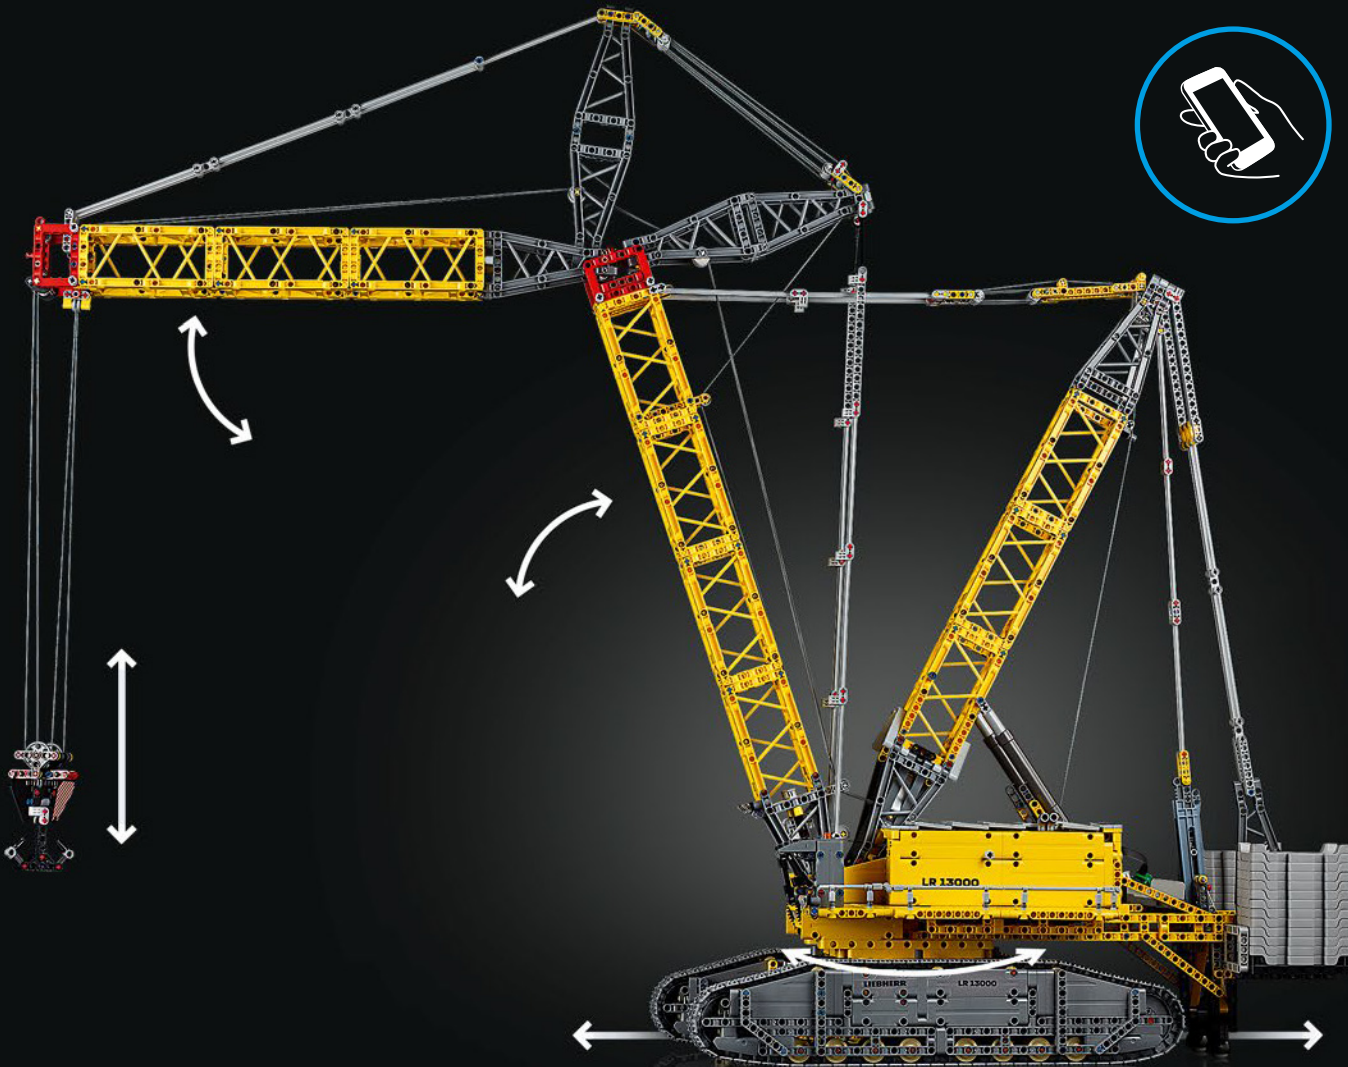

FABRIQUÉ AVEC LIEBHERR

Ce modèle représentant l'une des plus grandes grues sur chenilles traditionnelles au monde a quasiment besoin de son propre chantier de construction. Conçue en partenariat avec Liebherr, le set LEGO® Technic La grue sur chenilles Liebherr LR 13000 est le plus grand modèle LEGO Technic jamais conçu en termes de dimensions.

Les détails de conception et les fonctions de l'application LEGO Technic Control+ reflètent ceux de la vraie grue : grâce aux six

grands moteurs angulaires et aux deux hubs intelligents, vous pouvez piloter la grue, tourner la superstructure et contrôler la flèche, le bras de levage et le crochet. Les 24 nouveaux poids fournissent un contrepoids de près d'un kg. Les capteurs et les alarmes déclenchent des alertes si vous vous approchez des limites de sécurité de la grue. Elle mesure 100 cm de haut, 111 cm de long et 28 cm de large. Il s'agit de l'expérience de construction ultime.

FICHE TECHNIQUE DE LA VRAIE GRUE

LIEBHERR LR 1300

- Lest de Derrick : 1 500 tonnes
- Capacité de levage : 3 000 tonnes
- Hauteur de levage : 236 m
- Contrepoids de la superstructure : 400 tonnes
- Puissance du moteur : 1 000 kW
- Système de flèche maximale de 120 m pour la flèche principale et 126 m pour la flèche de relevage