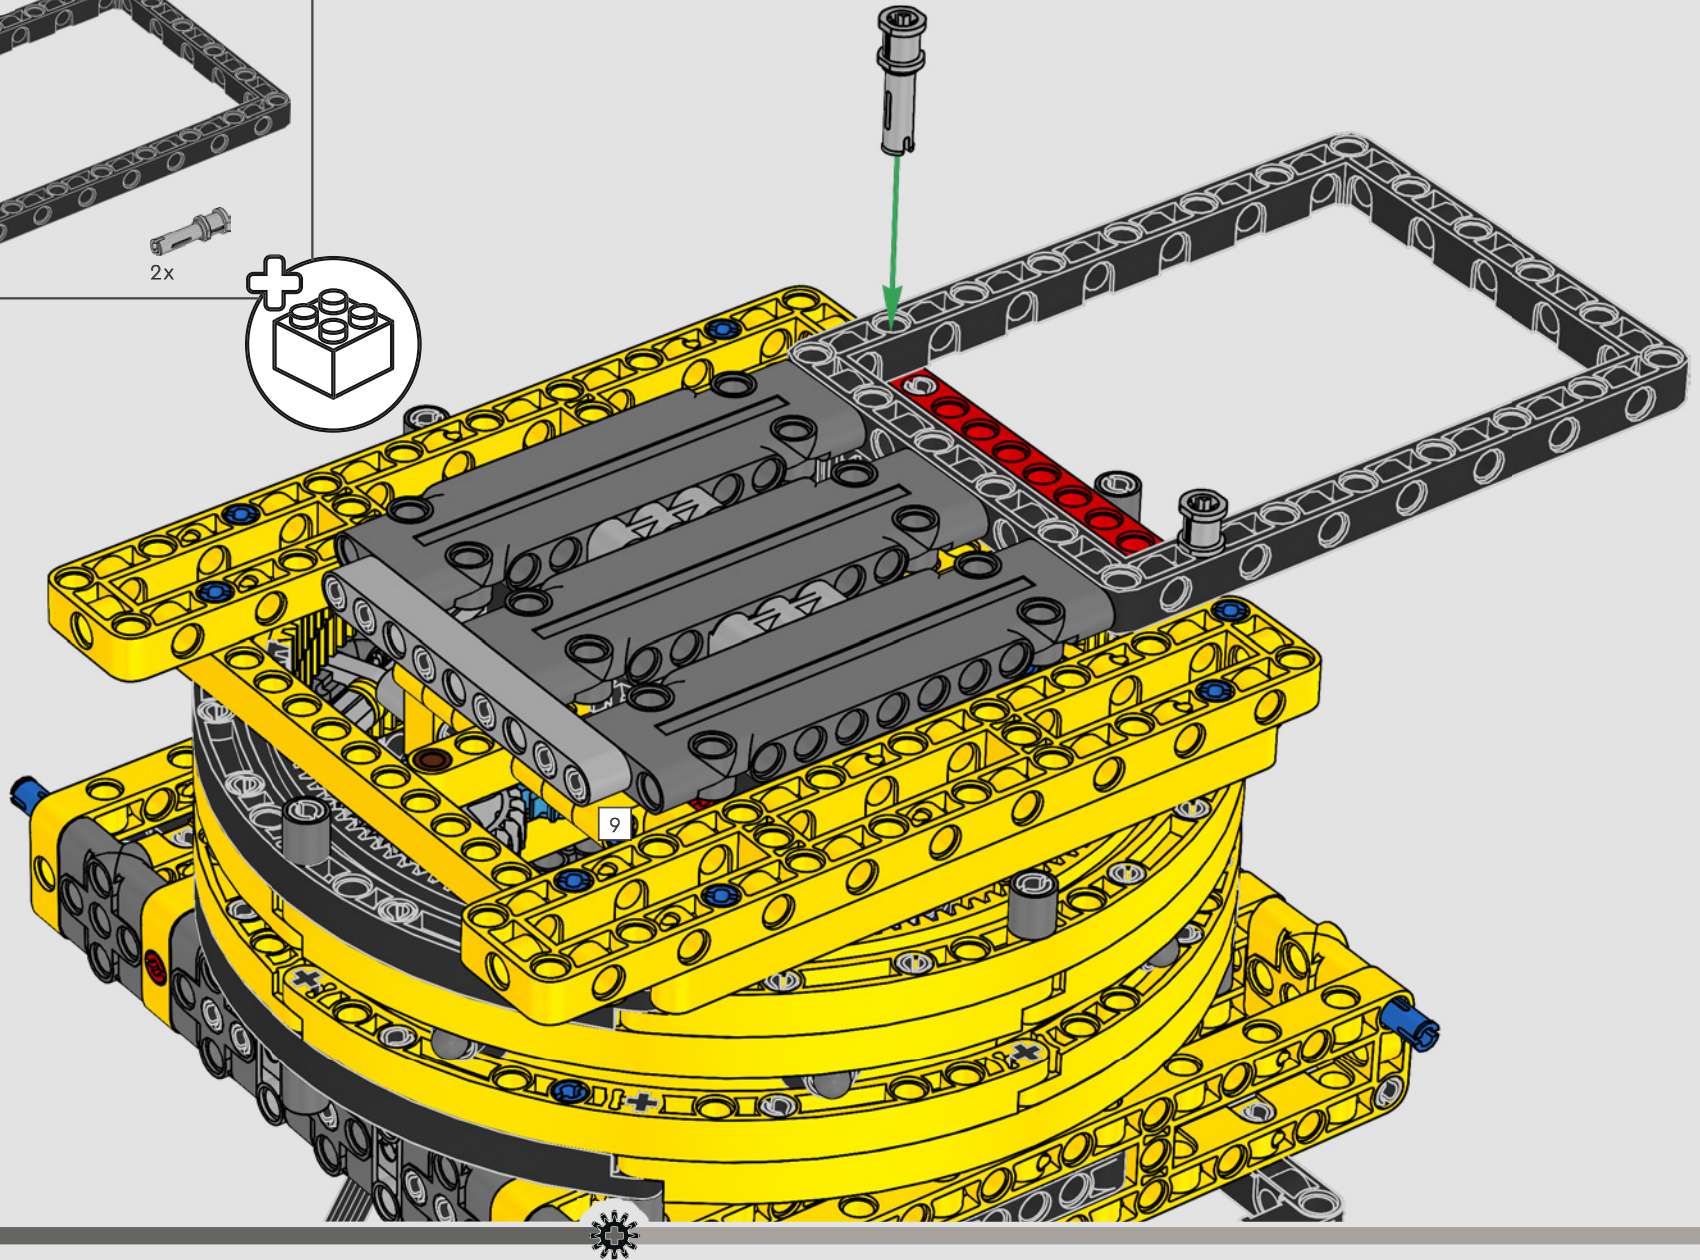

Les détails de conception et les fonctions de l'application LEGO Technic Control+ reflètent ceux de la vraie grue : grâce aux six

grands moteurs angulaires et aux deux hubs intelligents, vous pouvez piloter la grue, tourner la superstructure et contrôler la flèche, le bras de levage et le crochet. Les 24 nouveaux poids fournissent un contrepoids de près d'un kg. Les capteurs et les alarmes déclenchent des alertes si vous vous approchez des limites de sécurité de la grue. Elle mesure 100 cm de haut, 111 cm de long et 28 cm de large. Il s'agit de l'expérience de construction ultime.

FICHE TECHNIQUE DE LA VRAIE GRUE

LIEBHERR LR 1300

- Lest de Derrick : 1 500 tonnes
- Capacité de levage : 3 000 tonnes
- Hauteur de levage : 236 m
- Contrepoids de la superstructure : 400 tonnes
- Puissance du moteur : 1 000 kW
- Système de flèche maximale de 120 m pour la flèche principale et 126 m pour la flèche de relevage

87

2x

88

89

90

91

92

93