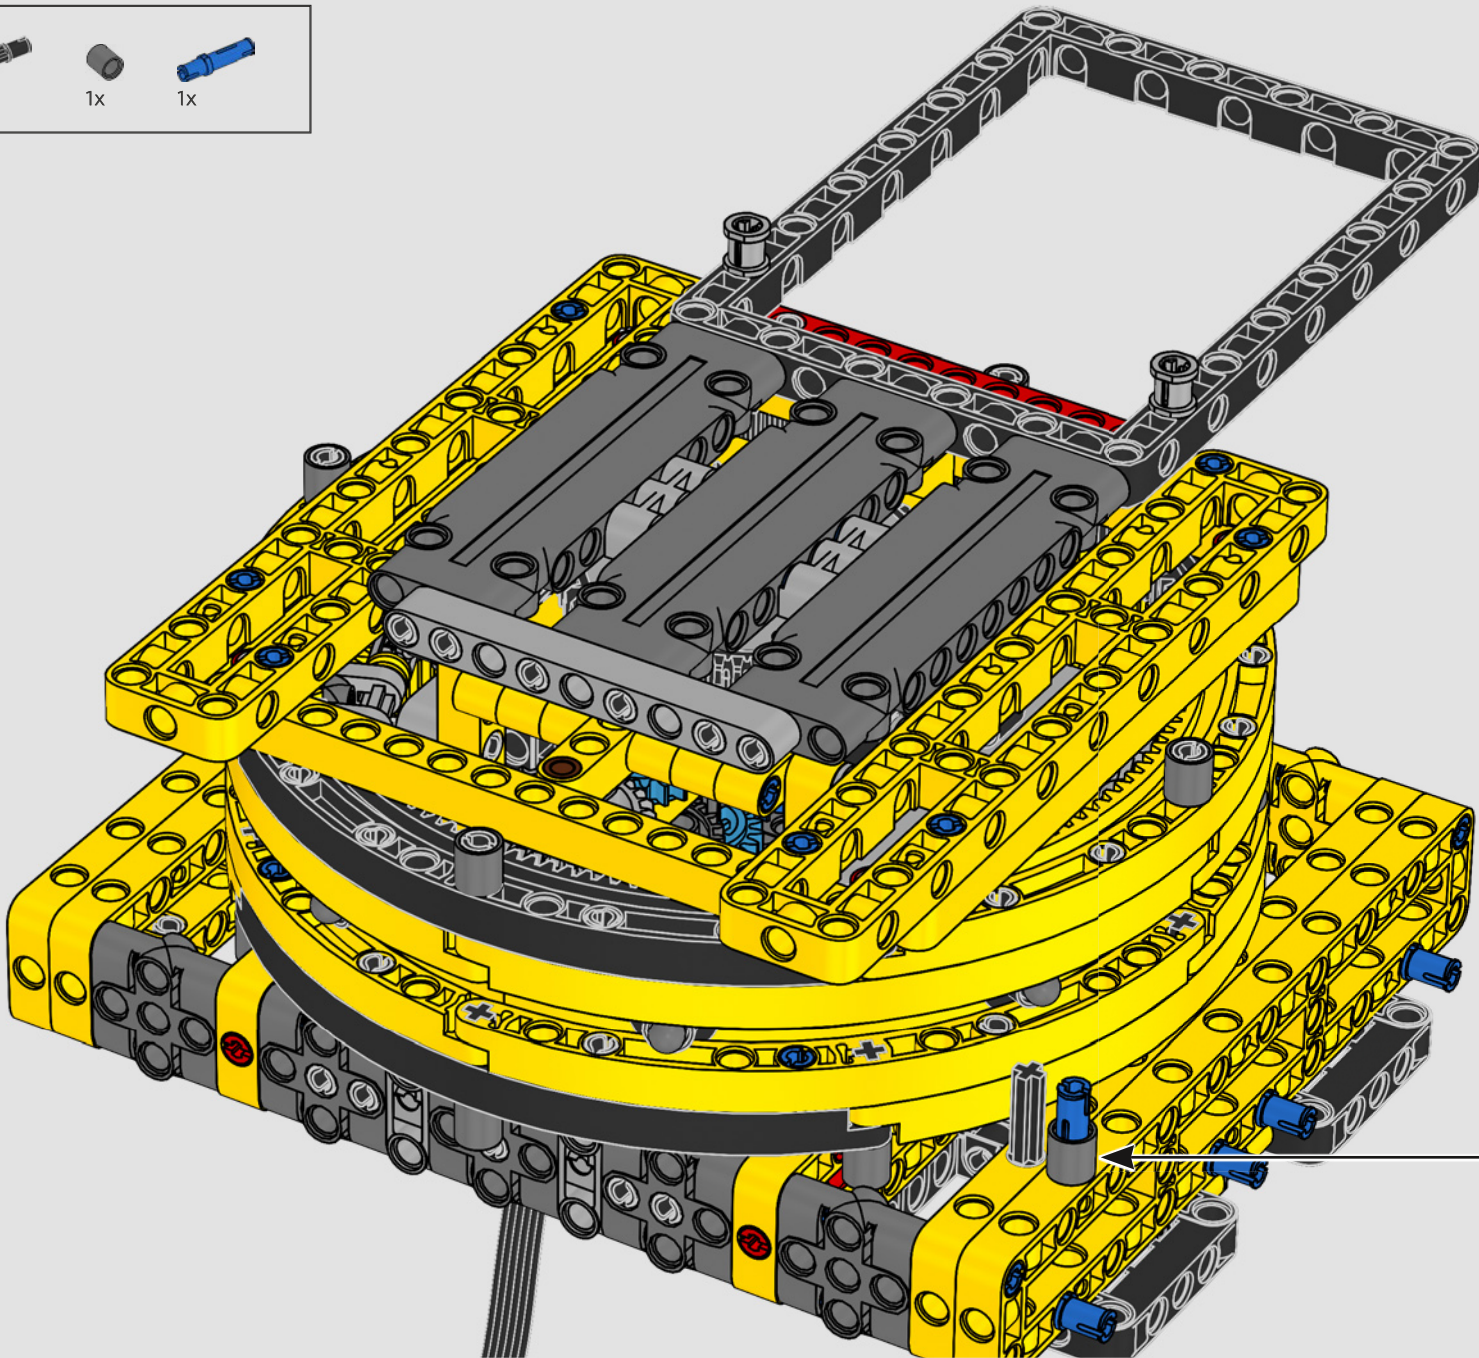

FABRIQUÉ AVEC LIEBHERR

Ce modèle représentant l'une des plus grandes grues sur chenilles traditionnelles au monde a quasiment besoin de son propre chantier de construction. Conçue en partenariat avec Liebherr, le set LEGO® Technic La grue sur chenilles Liebherr LR 13000 est le plus grand modèle LEGO Technic jamais conçu en termes de dimensions.

Les détails de conception et les fonctions de l'application LEGO Technic Control+ reflètent ceux de la vraie grue : grâce aux six

grands moteurs angulaires et aux deux hubs intelligents, vous pouvez piloter la grue, tourner la superstructure et contrôler la flèche, le bras de levage et le crochet. Les 24 nouveaux poids fournissent un contrepoids de près d'un kg. Les capteurs et les alarmes déclenchent des alertes si vous vous approchez des limites de sécurité de la grue. Elle mesure 100 cm de haut, 111 cm de long et 28 cm de large. Il s'agit de l'expérience de construction ultime.

FICHE TECHNIQUE DE LA VRAIE GRUE

LIEBHERR LR 1300

- Lest de Derrick : 1 500 tonnes
- Capacité de levage : 3 000 tonnes
- Hauteur de levage : 236 m
- Contrepoids de la superstructure : 400 tonnes
- Puissance du moteur : 1 000 kW
- Système de flèche maximale de 120 m pour la flèche principale et 126 m pour la flèche de relevage

87

2x

88

89

90

91

92

93