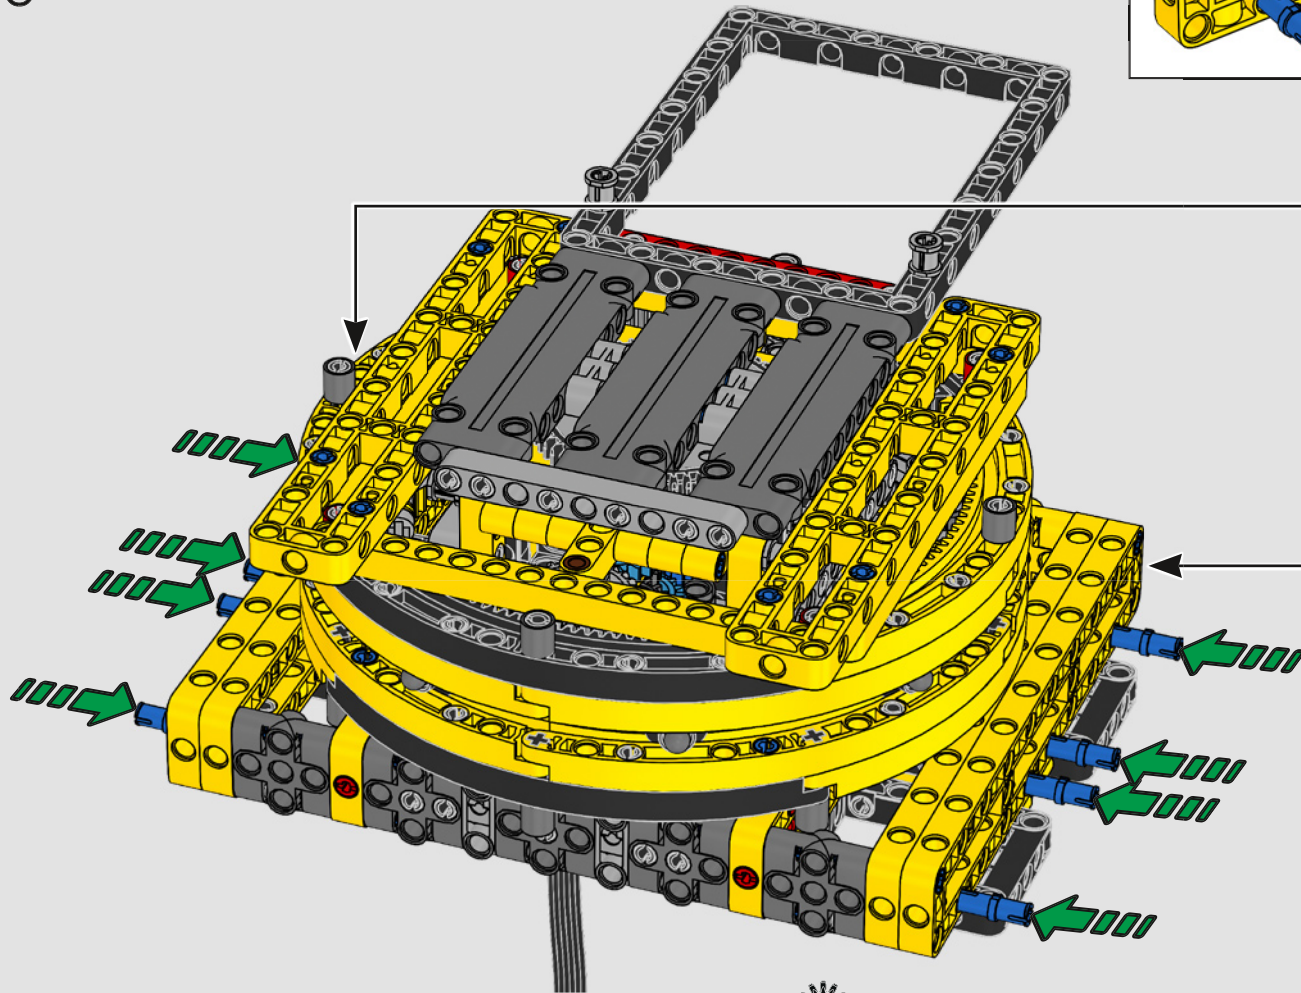

FABRIQUÉ AVEC LIEBHERR

Ce modèle représentant l'une des plus grandes grues sur chenilles traditionnelles au monde a quasiment besoin de son propre chantier de construction. Conçue en partenariat avec Liebherr, le set LEGO® Technic La grue sur chenilles Liebherr LR 13000 est le plus grand modèle LEGO Technic jamais conçu en termes de dimensions.

Les détails de conception et les fonctions de l'application LEGO Technic Control+ reflètent ceux de la vraie grue : grâce aux six

grands moteurs angulaires et aux deux hubs intelligents, vous pouvez piloter la grue, tourner la superstructure et contrôler la flèche, le bras de levage et le crochet. Les 24 nouveaux poids fournissent un contrepoids de près d'un kg. Les capteurs et les alarmes déclenchent des alertes si vous vous approchez des limites de sécurité de la grue. Elle mesure 100 cm de haut, 111 cm de long et 28 cm de large. Il s'agit de l'expérience de construction ultime.

FICHE TECHNIQUE DE LA VRAIE GRUE

LIEBHERR LR 1300

- Lest de Derrick : 1 500 tonnes
- Capacité de levage : 3 000 tonnes
- Hauteur de levage : 236 m
- Contrepoids de la superstructure : 400 tonnes
- Puissance du moteur : 1 000 kW
- Système de flèche maximale de 120 m pour la flèche principale et 126 m pour la flèche de relevage

87

2x

88

89

90

91

92

93