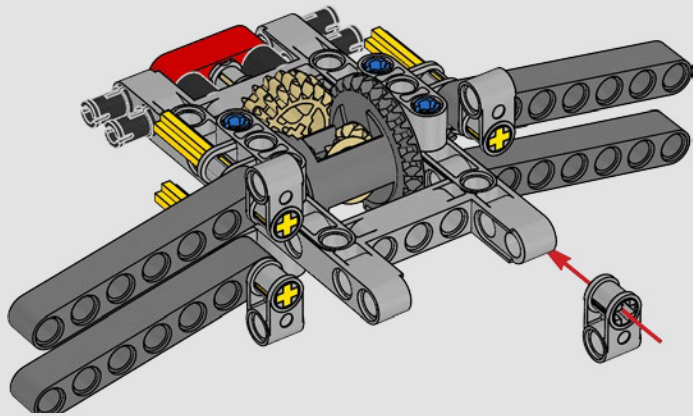

4x

8

2x

4

4x

2x

2x

2x

4

1:1

9

1

2

3

4

2x