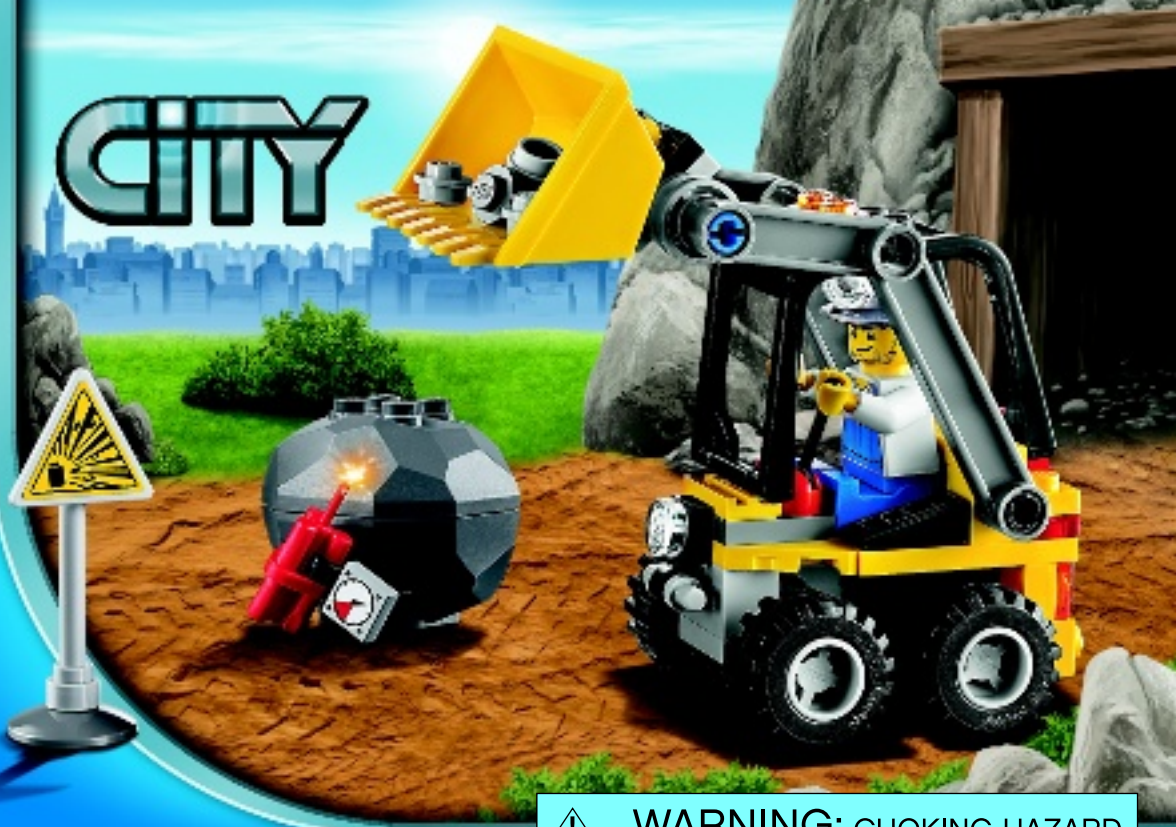

CITY

4201

WARNING: CHOKING HAZARD.
Toy contains small parts and a small ball.
Not for children under 3 years.

1

2

AVERTISSEMENT : RISQUE D'ÉTOUFFEMENT.
Le jouet contient des petites pièces ainsi qu'une petite boule.
Il ne convient pas aux enfants de moins de 3 ans.

ADVERTENCIA: PELIGRO DE ASFIXIA.
Juguete que contiene partes pequeñas y una pelota pequeña.
No recomendado para niños menores de 3 años.

1

2

1

2

3

1

2