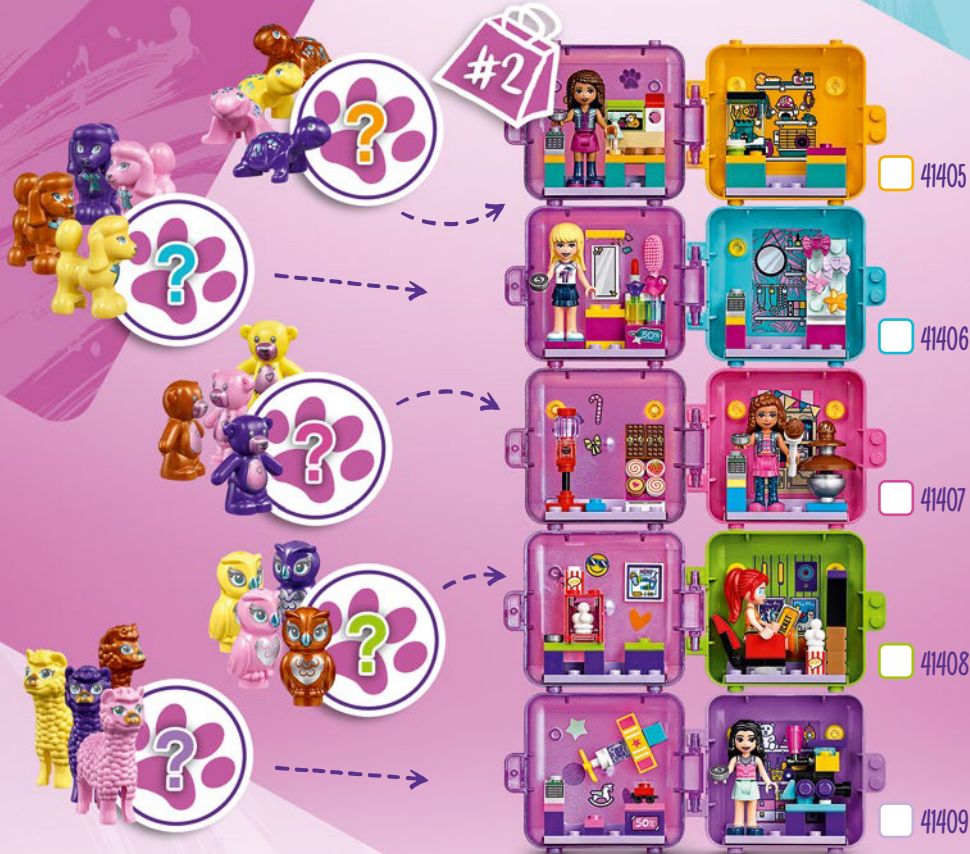

LEGO Friends™

41409

6315327

Emma

[LEGO.com/friends](https://www.LEGO.com/friends)

Each product contains 1 surprise pet / Jedes Produkt enthält 1 Überraschungstier / Chaque produit contient un animal surprise
 Ciascun prodotto contiene un cucciolo a sorpresa / Cada producto contiene 1 mascota sorpresa / Cada produto contém 1 animal de estimação surpresa
 Minden termék tartalmaz egy meglepetés kisállatot! / Katram produktam ir pievienots 1 dzīvnieciņš kā pārsteigums / 每个产品都有惊喜，内含玩具宠物一枚