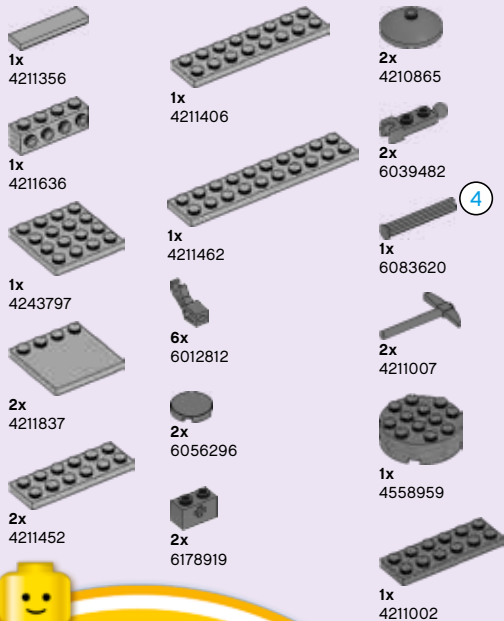

2x
4594238

2x
4211475

1x
4211807

2x
4512360

2x
6043656

3x
6206249

2x
4211414

4x
4211440

17x
6123809

2x
4211632

2x
4211365

3x
4211376

2x
4251163

4

Customer Service
Kundenservice
Service Consommateurs
Servicio Al Consumidor
LEGO.com/service or dial
00800 5346 5555 :          
1-800-422-5346 :  

Best Friends Build Together
Construis avec tes
meilleures amies
Las mejores amigas
construyen juntas