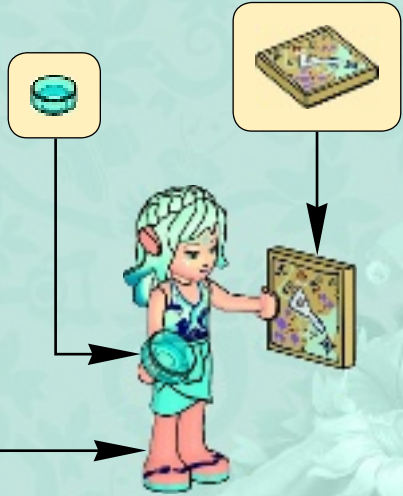

LEGO

ELVES

41073

WARNING: CHOKING HAZARD.
Toy contains small parts and a small ball.
Not for children under 3 years.

 [LEGO.com/elves](https://www.LEGO.com/elves)

AVERTISSEMENT :

RISQUE D'ÉTOUFFEMENT. Le jouet contient des petites pièces ainsi qu'une petite boule. Il ne convient pas aux enfants de moins de 3 ans.

ADVERTENCIA:

PELIGRO DE ASFIXIA.

Juguete que contiene partes pequeñas y una pelota pequeña. No recomendado para niños menores de 3 años.

1

2

1x

1x

3