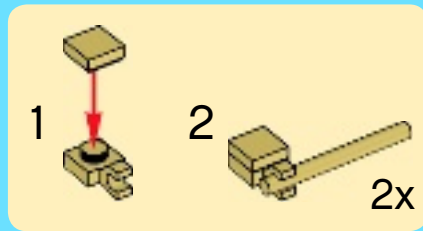

ADVERTENCIA:
PELIGRO DE ASFIXIA.

Juguete que contiene partes pequeñas y una pelota pequeña. No recomendado para niños menores de 3 años.